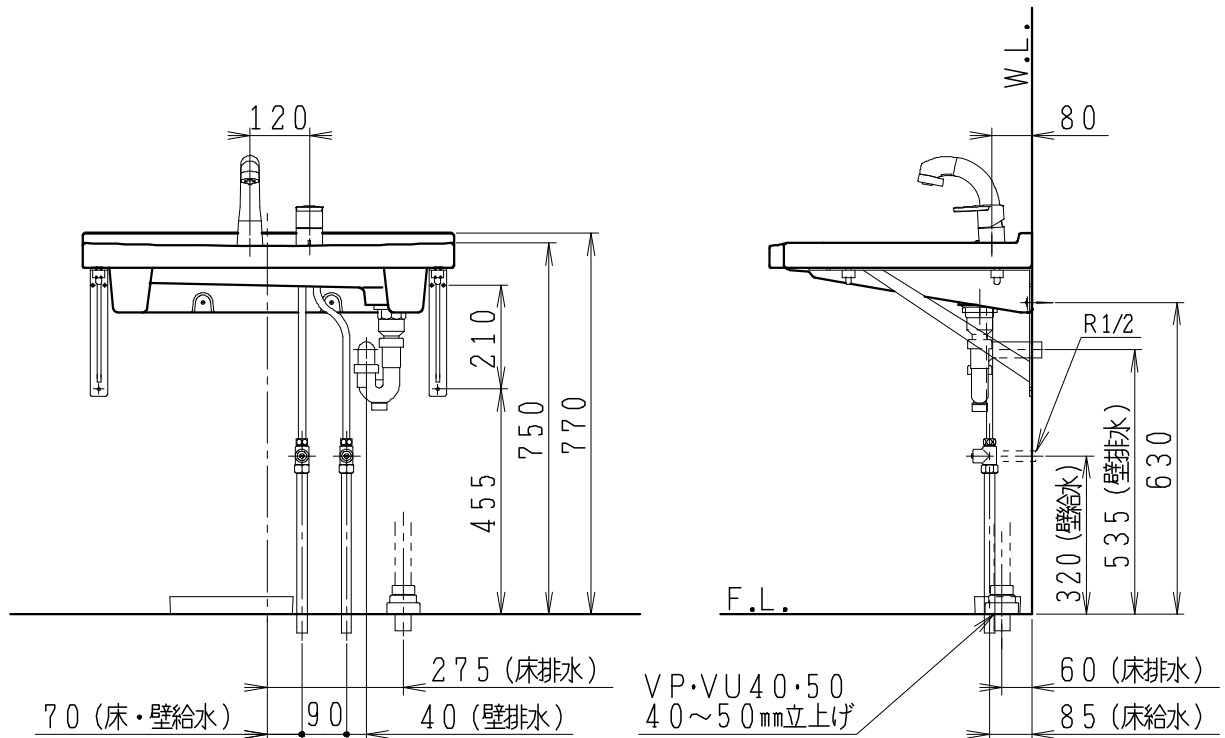

品番	品名	個数
LU756MPJ	洗面化粧台	1
LU756MPJY	洗面化粧台・寒冷地	1

※止水栓（別途手配）

JL221-75WMSY	壁給水用止水栓（共用形）	2
JL211-300WMY	床給水用止水栓（共用形）	2

※止水栓は別途

※本図は水あふれふち高さ750で上記器具を組み合わせた場合の一例を示す。

止水栓は洗面器の取付位置に応じ、適当なものを選択してください。

製図	写図	検図	承認	品名	750mm幅 洗面化粧ユニット	品番	LU756MPJ型	尺度	1/15
川野	川野					図番	LU318332		
'22・3・15	'23・5・8			Janis ジャニス工業株式会社					