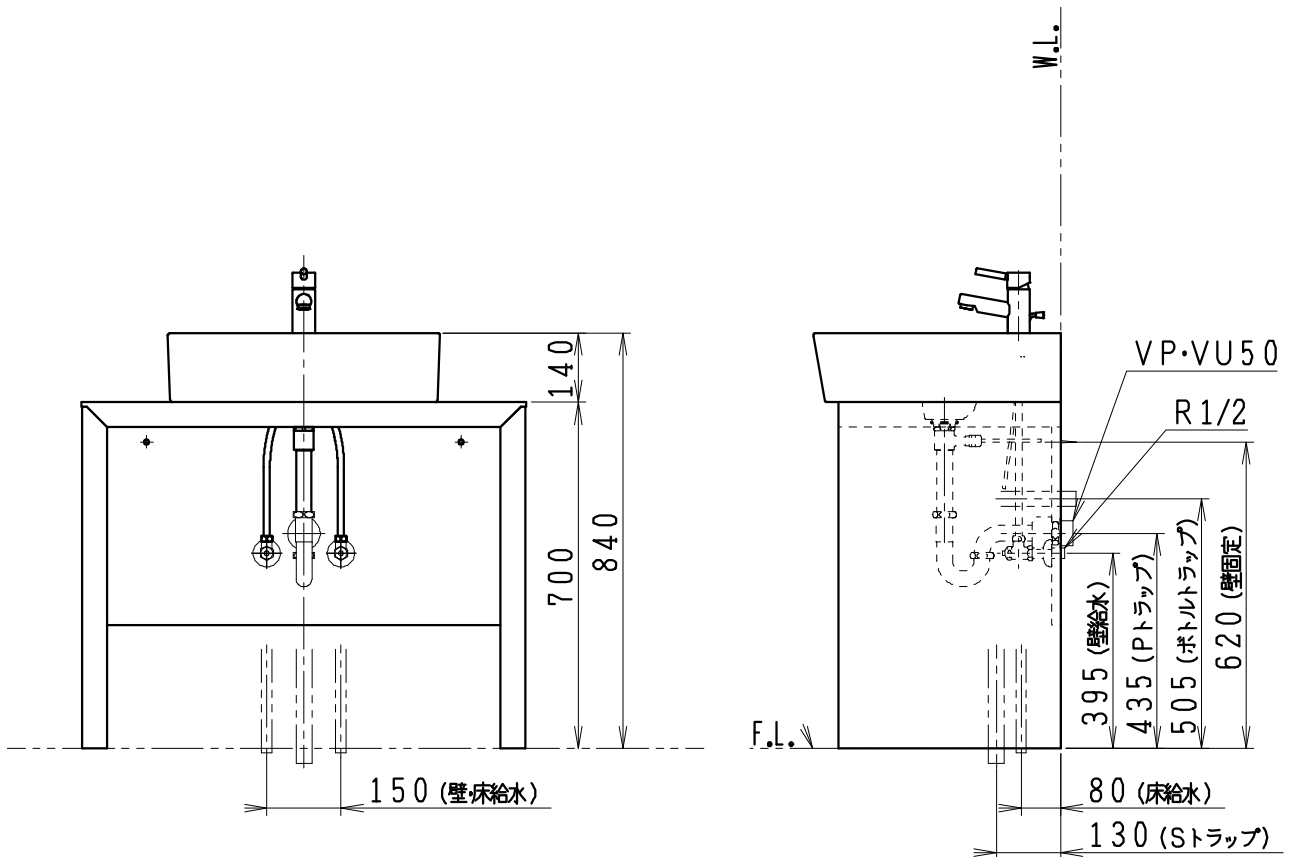

品番	品名
LU903TSDR	洗面化粧台

※選択部材 (別途手配)

品番	品名
P2234	Pトラップ
P2233	Sトラップ
P2232	ボトルトラップ
LUMEH70-20-32B	配管アダプター
NL221-75WMY	アングル形止水栓
NL211-375WY	ストレート形止水栓

製図	写図	検図	承認	品名	900mm幅 洗面化粧台	品番	LU903TSDR型	尺度	1/15
亀井			亀井	品名	900mm幅 洗面化粧台	品番	LU903TSDR型	尺度	1/15
28.9.27				品名	ジャニス工業株式会社	図番	LUA10310		