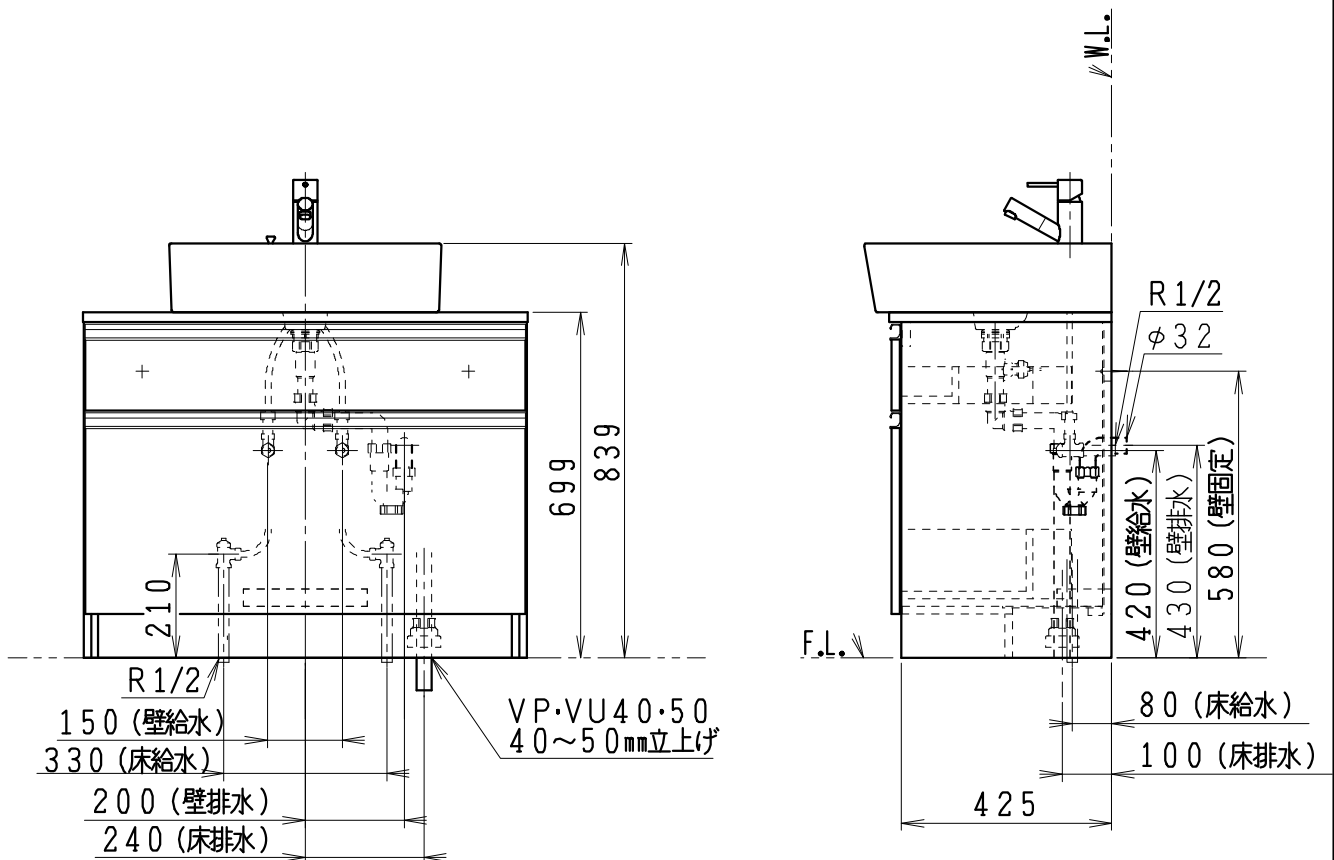

品番	品名
LU905CSD	洗面化粧台
LU905CSDY	洗面化粧台：寒冷地仕様

品番	品名
NL221-75WMY	アングル形止水栓 (壁給水用、数量：2)
NL221F200WY25	ストレート形止水栓 (床給水用、数量：2)
44131	L管 (壁排水用)

※止水栓・壁排水用のL管は
別途手配となります。
※本図の止水栓位置は参考寸法とする

製図	写図	検図	承認	品名	900mm幅 洗面化粧台	品番	LU905CSD(Y)	尺度	1/15
亀井			間瀬	品名	900mm幅 洗面化粧台	図番	LUA10260		
28・9・30				製図	ジャニス工業株式会社				