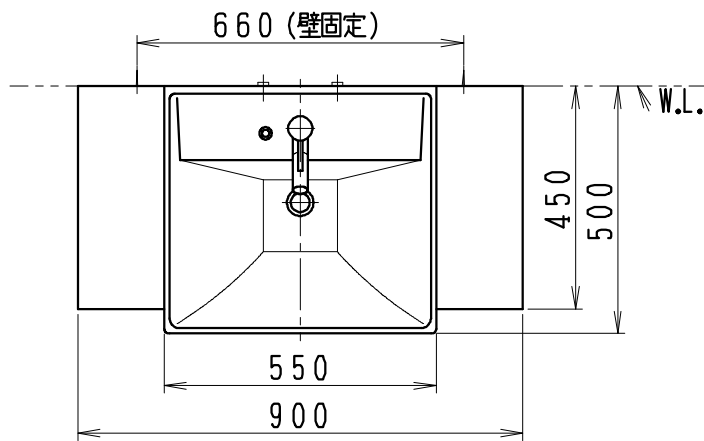

品番	品名
LU905CSD	洗面化粧台
LU905CSDY	洗面化粧台：寒冷地仕様

品番	品名
NL221-75WMY	アングル形止水栓 (壁給水用、数量：2)
NL221F200WY25	ストレート形止水栓 (床給水用、数量：2)
44131	L管 (壁排水用)

※止水栓・壁排水用のL管は
別途手配となります。
※本図の止水栓位置は参考寸法とする

製図	写図	検図	承認	品名	900mm幅 洗面化粧台	品番	LU905CSD(Y)	尺度	1/15
亀井			間瀬	品名	900mm幅 洗面化粧台	図番	LUA10260		
28・9・30				製図	ジャニス工業株式会社				