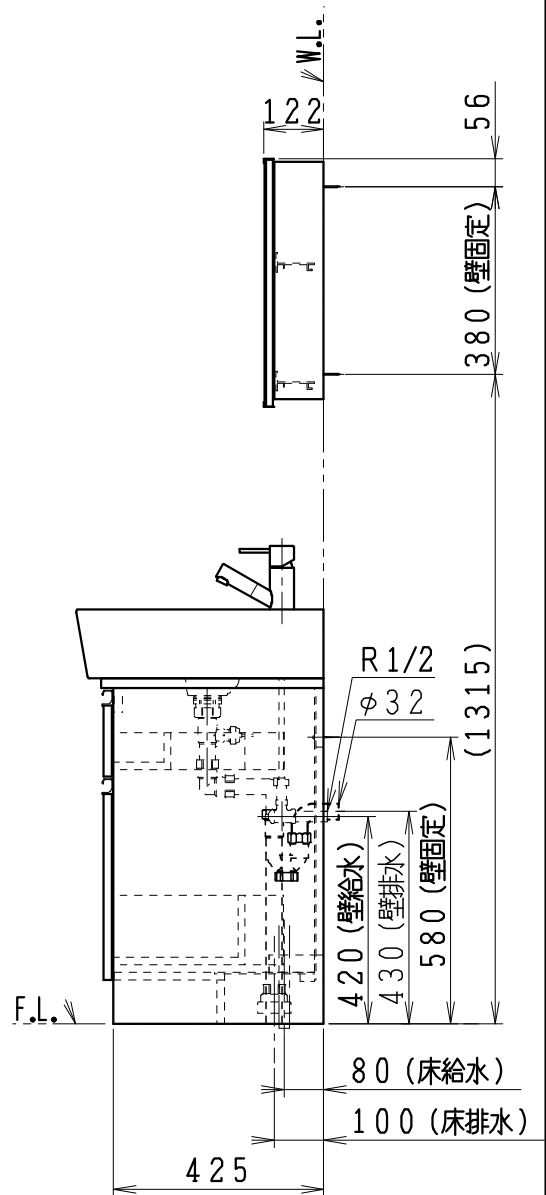

品番	品名
LU905CSD	洗面化粧台
LU905CSDY	洗面化粧台：寒冷地仕様
LUM451CS	化粧鏡

※止水栓・壁排水用のL管は別途手配となります。
 ※本図の止水栓位置は参考寸法とする

品番	品名
NL221-75WMY	アングル形止水栓 (壁給水用、数量：2)
NL221F200WY25	ストレート形止水栓 (床給水用、数量：2)
44131	L管 (壁排水用)

製図	写図	検図	承認	品名	900mm幅 洗面化粧台	品番	LU905CSD(Y) LUM451CS	尺度	1 / 15
亀井			間瀬	品名	900mm幅 洗面化粧台	品番	LUM451CS	尺度	1 / 15
28・9・30				製図	ジャニス工業株式会社	図番	LUA10270		