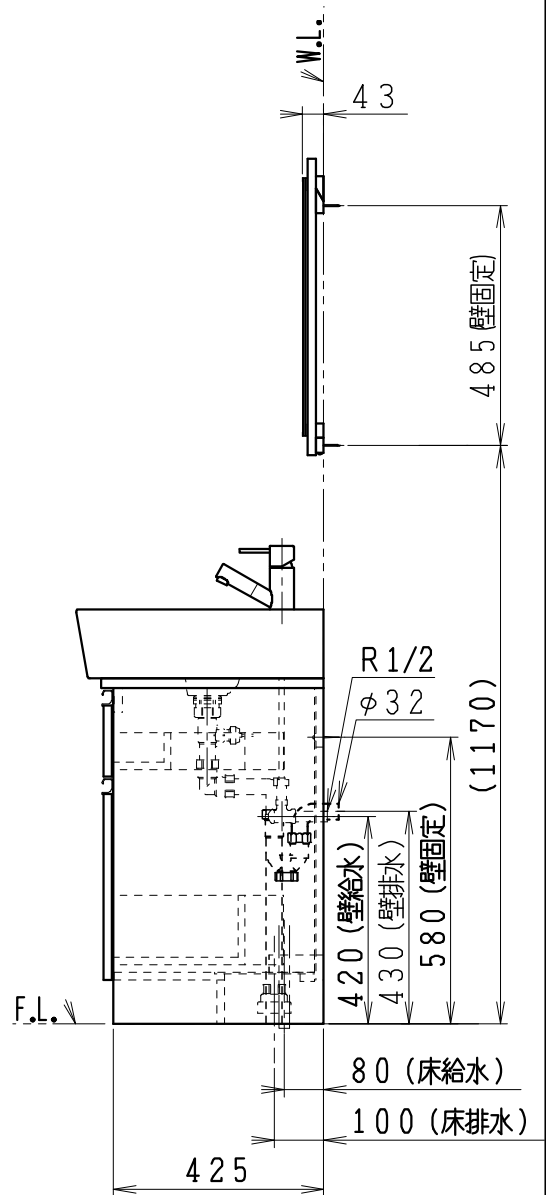

品番	品名
LU905CSD	洗面化粧台
LU905CSDY	洗面化粧台：寒冷地仕様
LUM601CS	化粧鏡

※止水栓・壁排水用のL管は別途手配となります。
 ※本図の止水栓位置は参考寸法とする

品番	品名
NL221-75WMY	アングル形止水栓 (壁給水用、数量：2)
NL221F200WY25	ストレート形止水栓 (床給水用、数量：2)
44131	L管 (壁排水用)

製図	写図	検図	承認	品名	900mm幅 洗面化粧台	品番	LU905CSD(Y) LUM601CS	尺度	1 / 15
亀井			間瀬	品名	900mm幅 洗面化粧台	品番	LUA10280		
28・9・30				製図	ジャニス工業株式会社	図番	LUA10280		