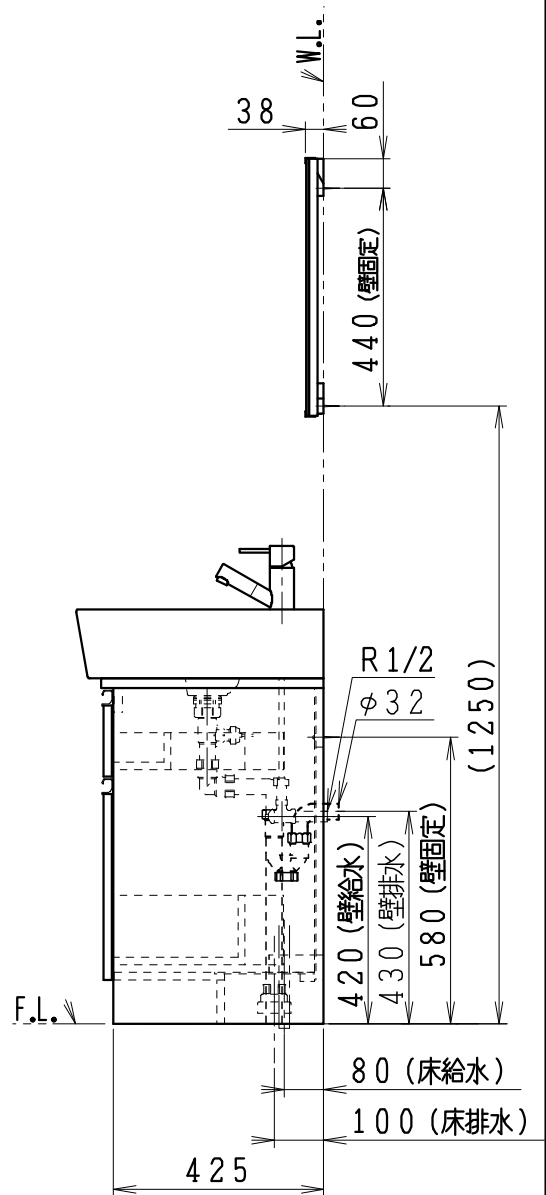

品番	品名
LU905CSD	洗面化粧台
LU905CSDY	洗面化粧台：寒冷地仕様
LUM602CS	化粧鏡

※止水栓・壁排水用のL管は別途手配となります。
 ※本図の止水栓位置は参考寸法とする

品番	品名
NL221-75WMY	アングル形止水栓 (壁給水用、数量：2)
NL221F200WY25	ストレート形止水栓 (床給水用、数量：2)
44131	L管 (壁排水用)

製図	写図	検図	承認	品名	900mm幅 洗面化粧台	品番	LU905CSD(Y) LUM602CS	尺度	1 / 15
亀井			間瀬	品名	900mm幅 洗面化粧台	品番	LUM602CS	尺度	1 / 15
28・9・30				製図	ジャニス工業株式会社	図番	LUA10290		