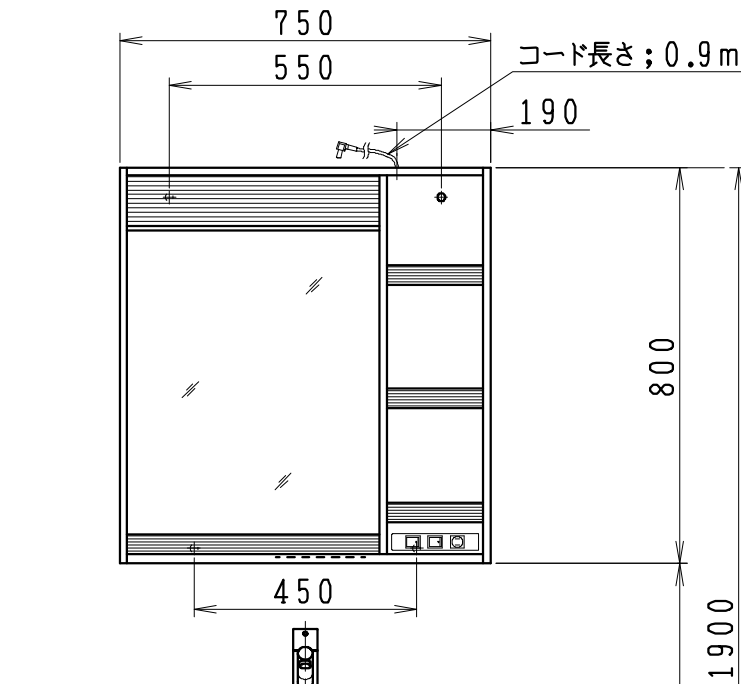

品番	品名
LU905CSD	洗面化粧台
LU905CSDY	洗面化粧台：寒冷地仕様
LUM751CSKH	化粧鏡

※止水栓・壁排水用のL管は別途手配となります。  
 ※本図の止水栓位置は参考寸法とする

品番	品名
NL221-75WMY	アングル形止水栓 (壁給水用、数量：2)
NL221F200WY25	ストレート形止水栓 (床給水用、数量：2)
44131	L管 (壁排水用)

製図	写図	検図	承認	品名	900mm幅 洗面化粧台	品番	LU905CSD(Y) LUM751CSKH	尺度	1 / 15
亀井			間瀬	品名	900mm幅 洗面化粧台	品番	LUA10300		
28・9・30				製図	ジャニス工業株式会社	図番	LUA10300		