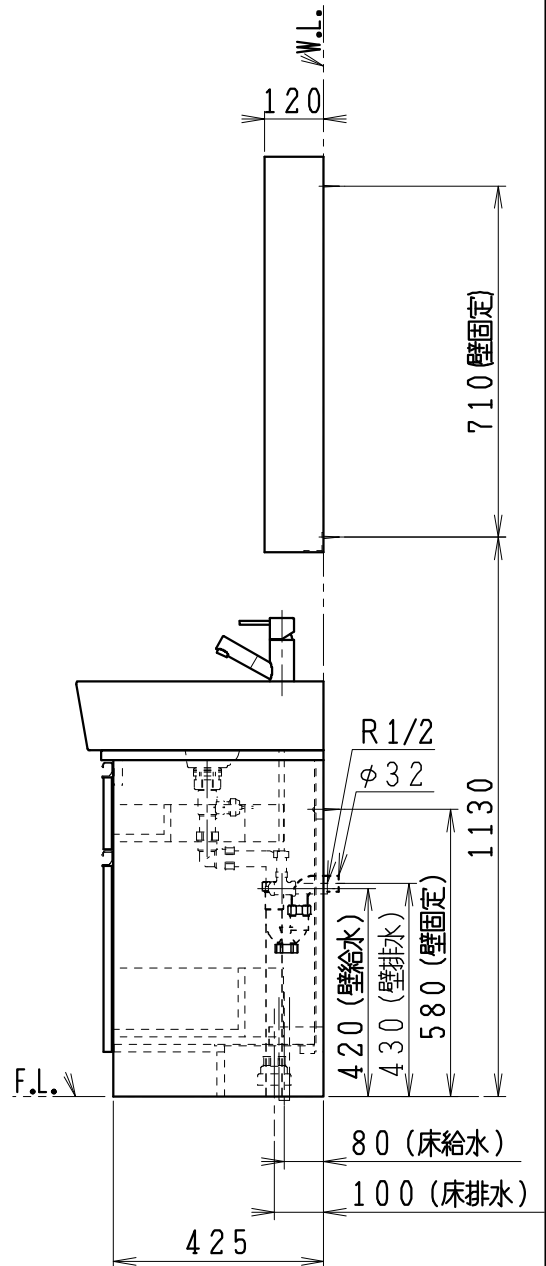

品番	品名
LU905CSD	洗面化粧台
LU905CSDY	洗面化粧台：寒冷地仕様
LUM751CSKH	化粧鏡

※止水栓・壁排水用のL管は別途手配となります。  
 ※本図の止水栓位置は参考寸法とする

品番	品名
NL221-75WMY	アングル形止水栓 (壁給水用、数量：2)
NL221F200WY25	ストレート形止水栓 (床給水用、数量：2)
44131	L管 (壁排水用)

製図	写図	検図	承認	品名	900mm幅 洗面化粧台	品番	LU905CSD(Y) LUM751CSKH	尺度	1 / 15
亀井			間瀬	品名	900mm幅 洗面化粧台	品番	LUA10300		
28・9・30				製図	ジャニス工業株式会社	図番	LUA10300		