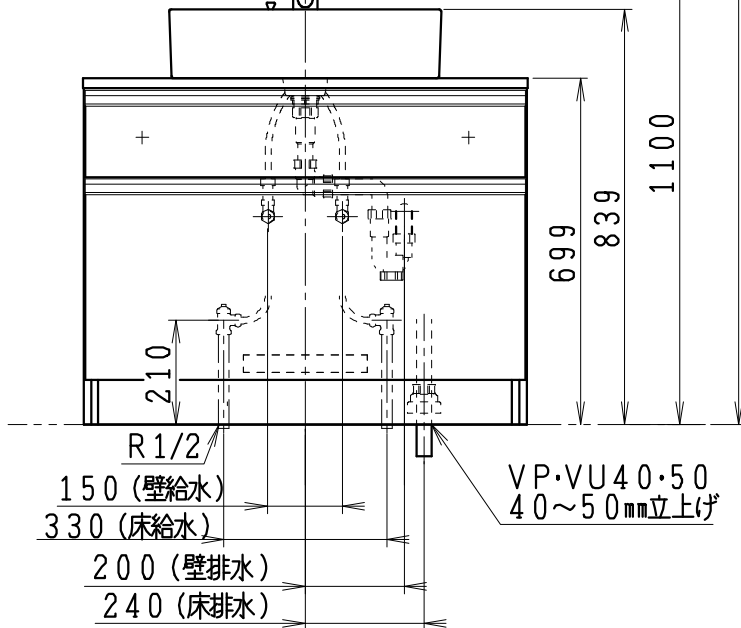

品番	品名
LU905CSD	洗面化粧台
LU905CSDY	洗面化粧台：寒冷地仕様
LUM751CSKH	化粧鏡

※止水栓・壁排水用のL管は別途手配となります。  
 ※本図の止水栓位置は参考寸法とする

品番	品名
NL221-75WMY	アングル形止水栓 (壁給水用、数量：2)
NL221F200WY25	ストレート形止水栓 (床給水用、数量：2)
44131	L管 (壁排水用)

製図	写図	検図	承認	品名	900mm幅 洗面化粧台	品番	LU905CSD(Y) LUM751CSKH	尺度	1 / 15
亀井			間瀬	品名	900mm幅 洗面化粧台	品番	LUA10300		
28・9・30				製図	ジャニス工業株式会社	図番	LUA10300		