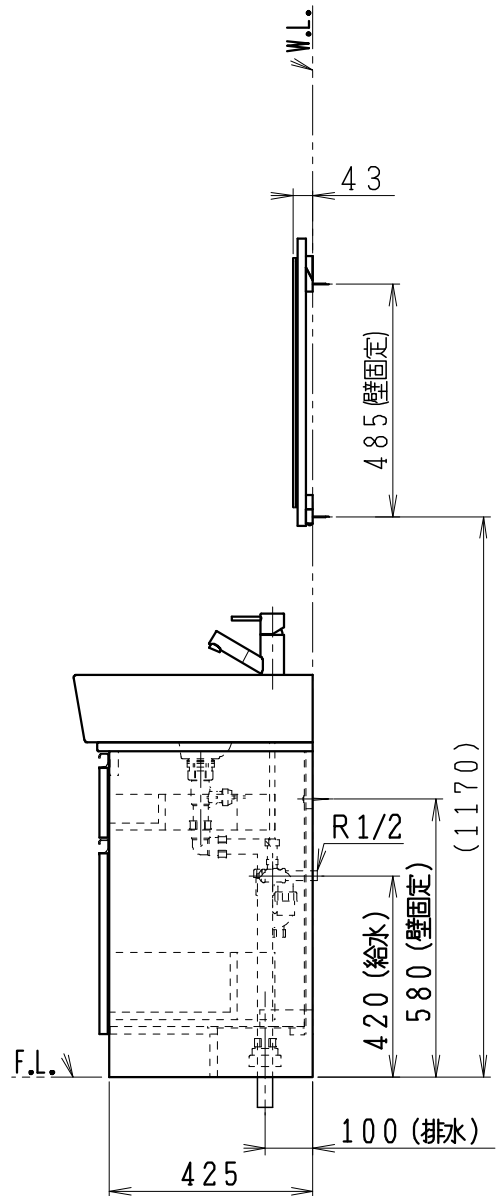

品番	品名
LU903CSD	洗面化粧台
LU903CSDY	洗面化粧台：寒冷地仕様
LUM601CS	化粧鏡

※止水栓は別途
 ※本図の止水栓位置は参考寸法とする

製図	写図	検図	承認	品名	品番	尺度
問瀬		中村	古林	900mm幅 洗面化粧ユニット	LU903CSD型 LUM601CS	1/15
22-12-14				ジャニス工業株式会社	図番	LUA10190