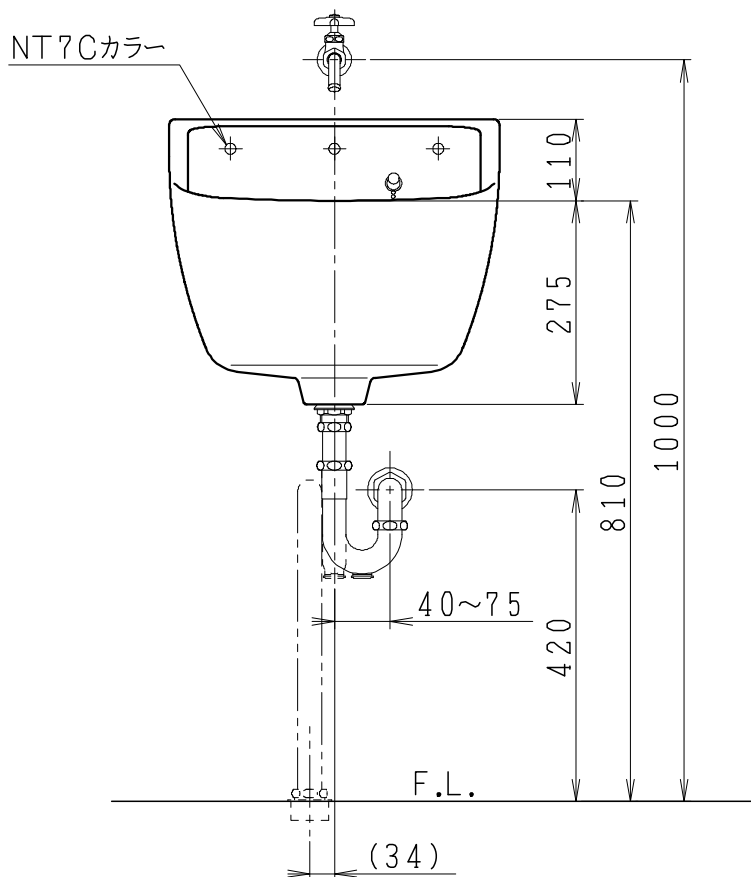

器具明細

品番	品名	個数
S440A	多目的流し	1
NL12RT	横水栓	1
NL3AP190T1	Pトラップ	1
NT7Cカラー	化粧頭付木ねじ	3
LUMEH70-200-32B	配管用アダプター	1

Sトラップご使用の場合

NL3AST2	Sトラップ	1
LUMEH70-200-32B	配管用アダプター	1

製 図	写 図	検 査	承認	品名	多目的流し	品番	S440A	尺度	1 / 10
川野	川野				Janis ジャニス工業株式会社	図番	S2440080		
'20・9・8	'21・3・19								