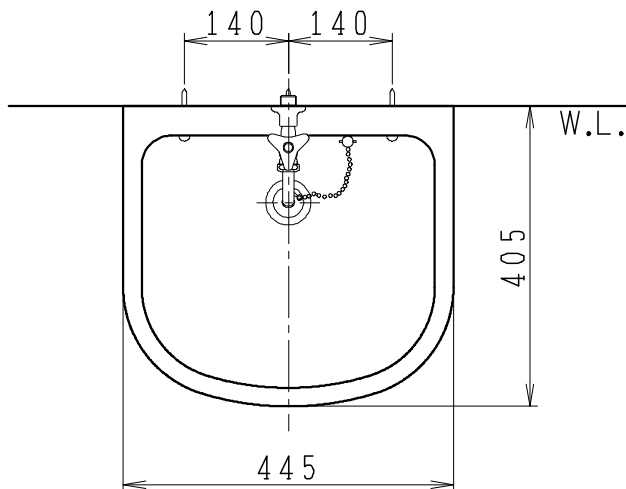

器具明細

品番	品名	個数
S440A	多目的流し	1
NL12RT	横水栓	1
NL3AP190T1	Pトラップ	1
NT7Cカラー	化粧頭付木ねじ	3
LUMEH70-200-32B	配管用アダプター	1

Sトラップご使用の場合

NL3AST2	Sトラップ	1
LUMEH70-200-32B	配管用アダプター	1

製 図	写 図	検 査	承認	品名	多目的流し	品番	S440A	尺度	1 / 10
川野	川野				Janis ジャニス工業株式会社	図番	S2440080		
'20・9・8	'21・3・19								