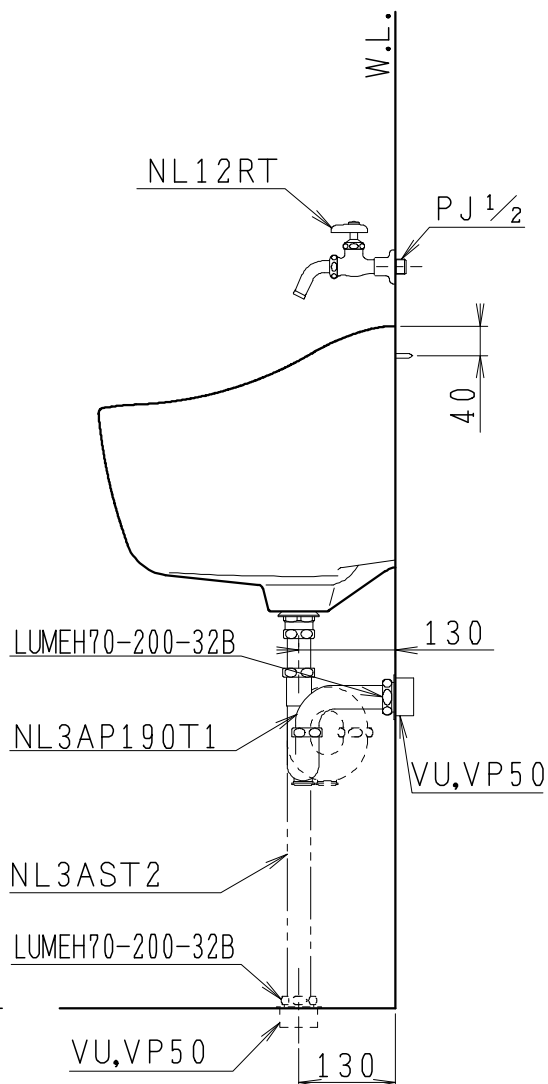

器具明細

品番	品名	個数
S440A	多目的流し	1
NL12RT	横水栓	1
NL3AP190T1	Pトラップ	1
NT7Cカラー	化粧頭付木ねじ	3
LUMEH70-200-32B	配管用アダプター	1

Sトラップご使用の場合

NL3AST2	Sトラップ	1
LUMEH70-200-32B	配管用アダプター	1

製 図	写 図	検 査	承認	品名	多目的流し	品番	S440A	尺度	1 / 10
川野	川野				Janis ジャニス工業株式会社	図番	S2440080		
'20・9・8	'21・3・19								