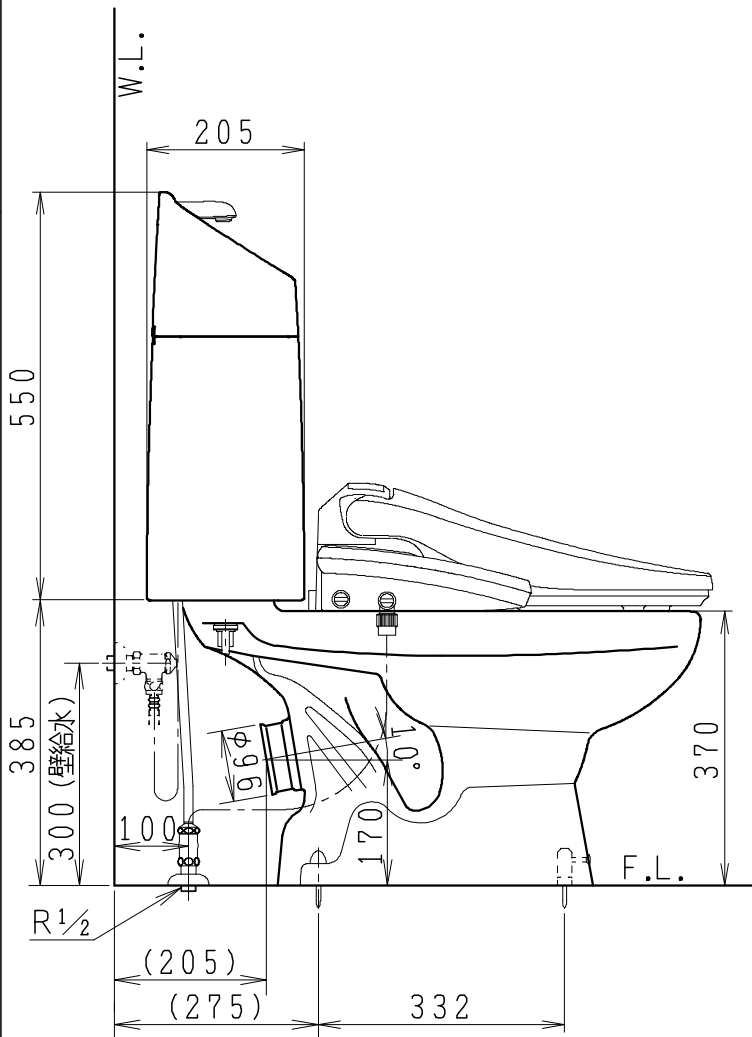

器具明細

品番	品名	個数
SC0810-PGA	便器セット	1
SV2000-1EH	タンクセット	1
JCS-553ENN	温水洗浄便座	1

一般地・床上排水仕様

・温水洗浄便座の仕様

電源 AC100V 50/60Hz
最大消費電力 590W

製図	写図	検図	承認	品名	品番	別記	尺度
川野		岩田		BMシリーズ便器セット(床上排水)			1/10
21・1・26				Janis ジャニス工業株式会社	図番	C81PV101	