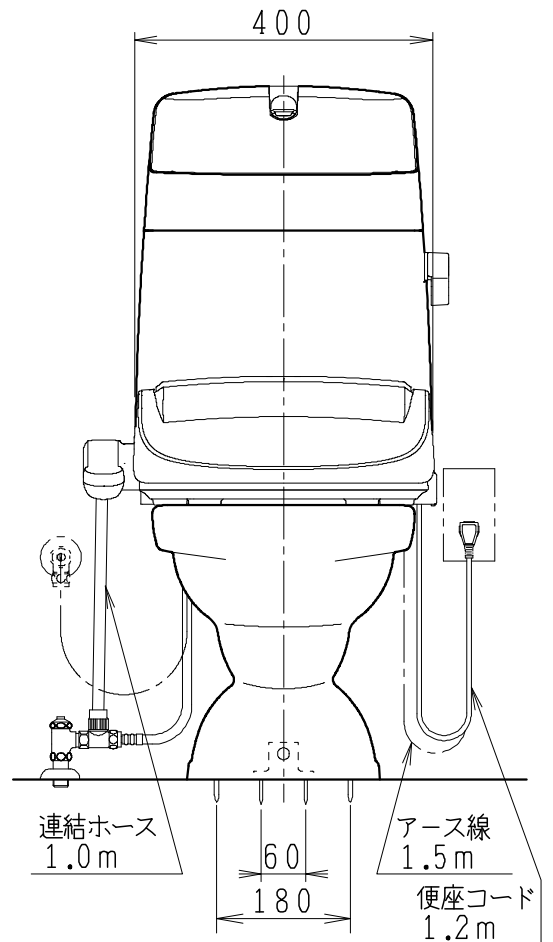

器具明細

品番	品名	個数
SC0810-PGA	便器セット	1
SV2000-1EH	タンクセット	1
JCS-553ENN	温水洗浄便座	1

一般地・床上排水仕様

・温水洗浄便座の仕様

電源 AC100V 50/60Hz
最大消費電力 590W

製図	写図	検図	承認	品名	品番	別記	尺度
川野		岩田		BMシリーズ便器セット(床上排水)			1/10
21・1・26				Janis ジャニス工業株式会社	図番	C81PV101	