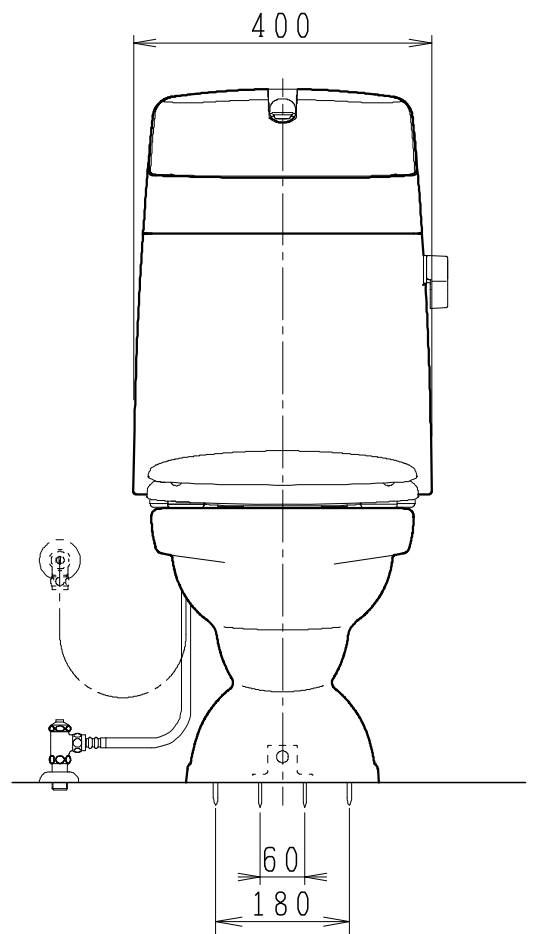

器具明細

品番	品名	個数
SC0810-PGA	便器セット	1
SV2000-1EH	タンクセット	1
NC822W	前丸普通便座	1

一般地・床上排水仕様

製図	写図	検図	承認	品名	品番	別記	尺度
川野		岩田		BMシリーズ便器セット (床上排水)			1/10
				Janis ジャニス工業株式会社	図番	C81PV081	