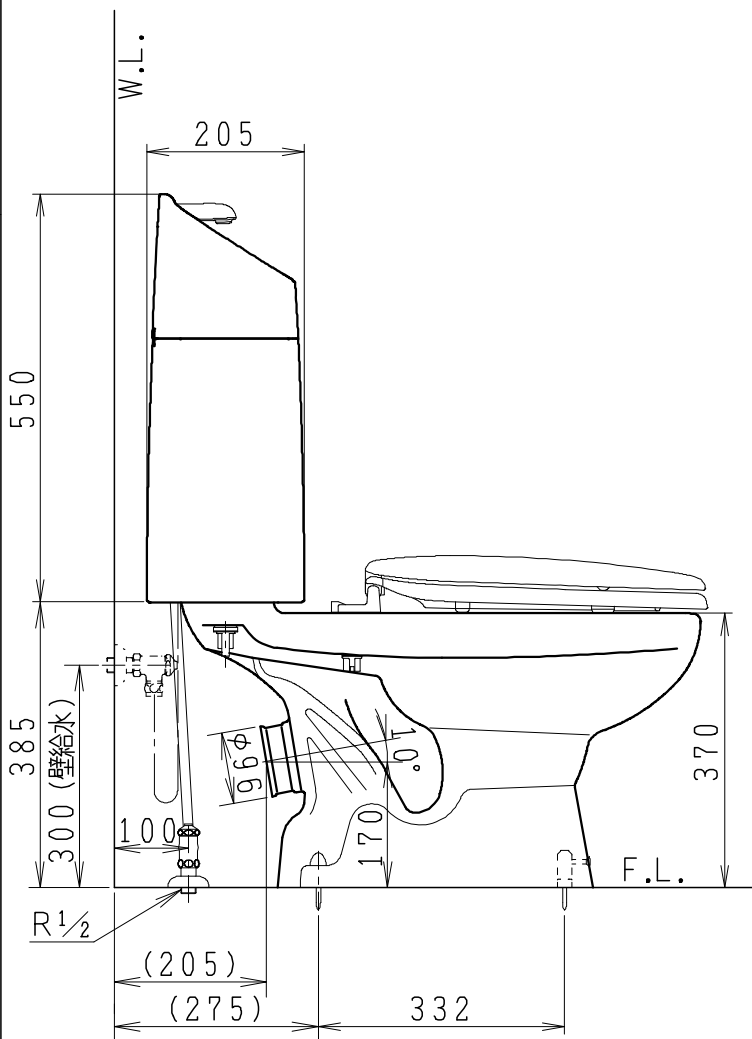

器具明細

品番	品名	個数
SC0810-PGA	便器セット	1
SV2000-1EH	タンクセット	1
NC822W	前丸普通便座	1

一般地・床上排水仕様

製図	写図	検図	承認	品名	品番	別記	尺度
川野		岩田		BMシリーズ便器セット (床上排水)			1/10
				Janis ジャニス工業株式会社	図番	C81PV081	