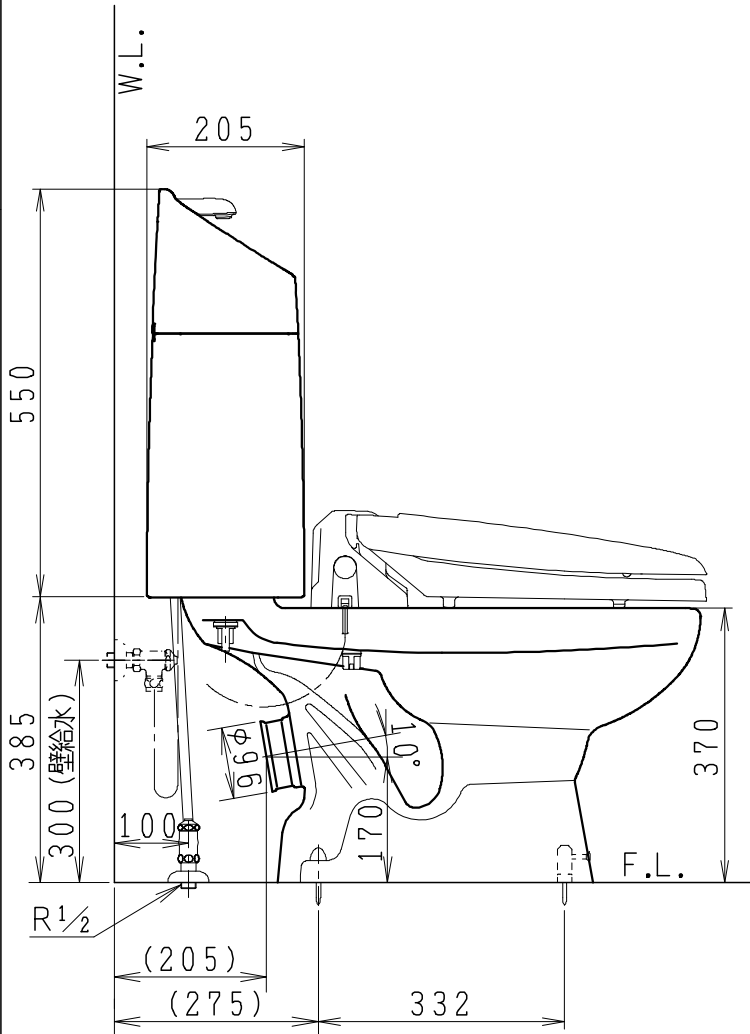

器具明細

品番	品名	個数
SC0810-PGA	便器セット	1
SV2000-1EH	タンクセット	1
NC823WHL	前丸暖房便座	1

一般地・床上排水仕様

・前丸暖房便座の仕様
 電源 AC100V 50/60Hz
 最大消費電力 48W

製図	写図	検図	承認	品名	品番	別記	尺度
川野		岩田		BMシリーズ便器セット(床上排水)			1/10
21・1・26				Janis ジャニス工業株式会社	図番	C81PV091	