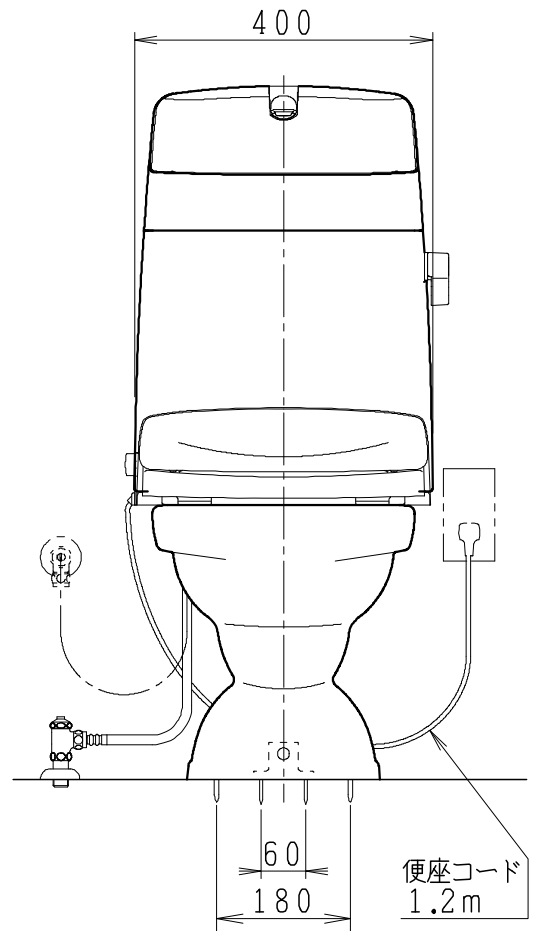

器具明細

品番	品名	個数
SC0810-PGA	便器セット	1
SV2000-1EH	タンクセット	1
NC823WHL	前丸暖房便座	1

一般地・床上排水仕様

・前丸暖房便座の仕様
 電源 AC100V 50/60Hz
 最大消費電力 48W

製図	写図	検図	承認	品名	品番	別記	尺度
川野		岩田		BMシリーズ便器セット(床上排水)			1/10
21・1・26				Janis ジャニス工業株式会社	図番	C81PV091	