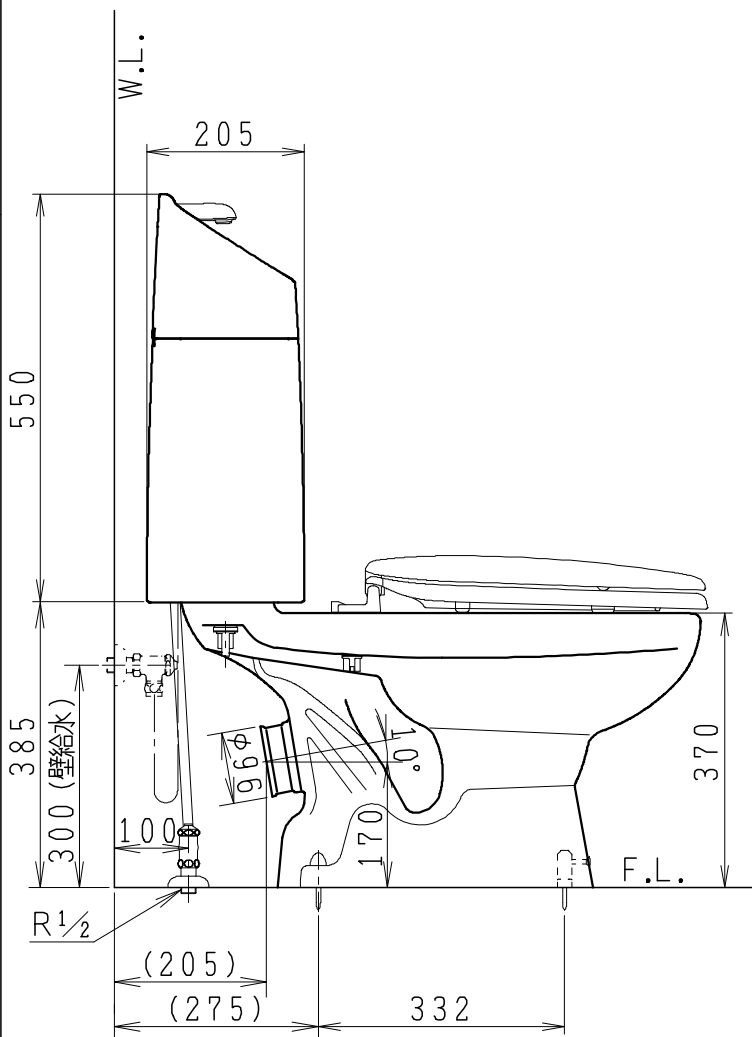

器具明細

品番	品名	個数
SC0810-PGC	便器セット	1
SV2000-1YH	タンクセット	1
NC822W	前丸普通便座	1

寒冷地・床上排水仕様

- ・ヒーター便器仕様
コード長さ 1m
電源 AC100V 50/60Hz
消費電力 23W
- ・タンクセットは水抜方式。
(別途配管用水抜栓を設置してください)

製図	写図	検図	承認	品名	品番	別記	尺度
川野		岩田		BMシリーズ便器セット(床上排水)			1/10
21・1・26				Janis ジャニス工業株式会社		C81PV111	