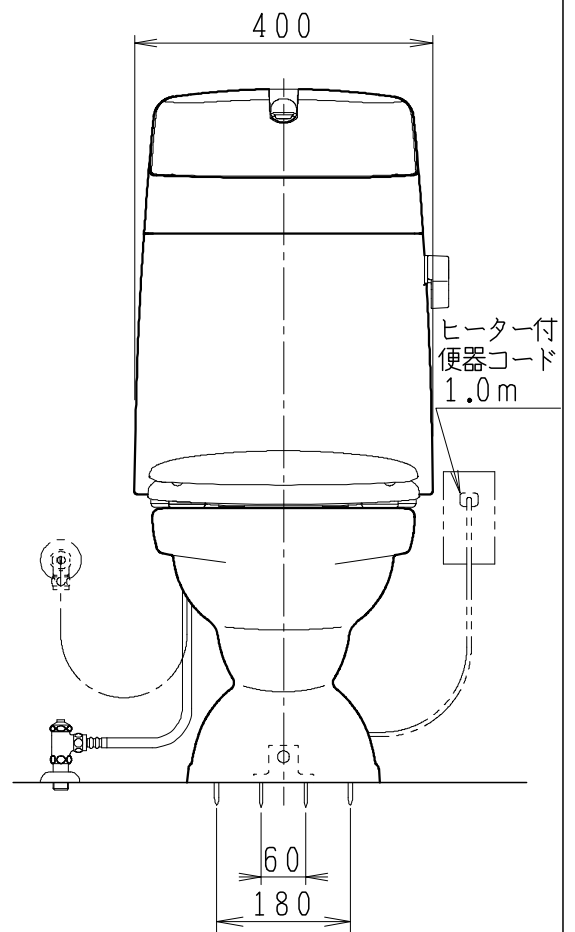

器具明細

品番	品名	個数
SC0810-PGC	便器セット	1
SV2000-1YH	タンクセット	1
NC822W	前丸普通便座	1

寒冷地・床上排水仕様

- ・ヒーター便器仕様
コード長さ 1m
電源 AC100V 50/60Hz
消費電力 23W
- ・タンクセットは水抜方式。
(別途配管用水抜栓を設置してください)

製図	写図	検図	承認	品名	品番	別記	尺度
川野		岩田		BMシリーズ便器セット(床上排水)			1/10
21・1・26				Janis ジャニス工業株式会社		C81PV111	