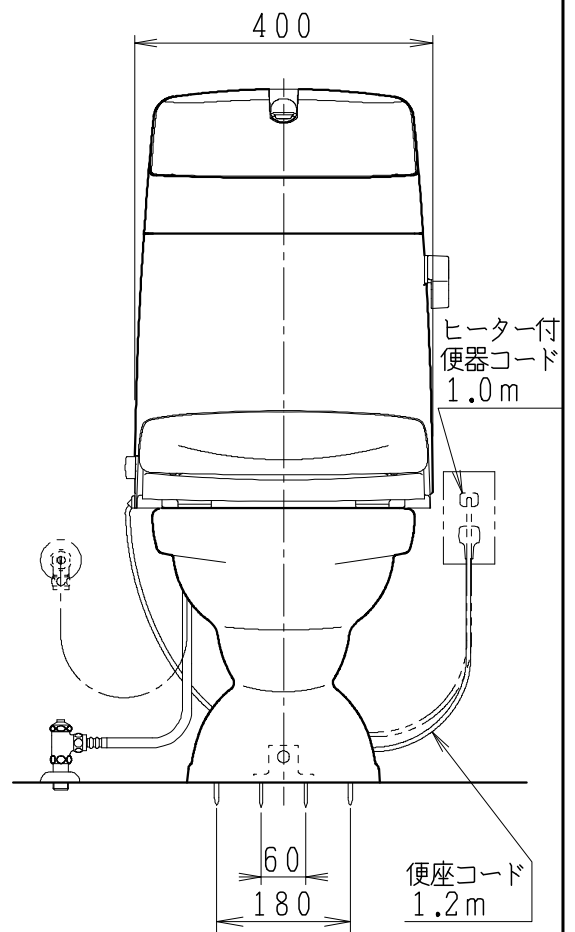

器具明細

品番	品名	個数
SC0810-PGC	便器セット	1
SV2000-1YH	タンクセット	1
NC823WHL	前丸暖房便座	1

寒冷地・床上排水仕様

- ・ヒーター便器仕様
コード長さ 1m
電源 AC100V 50/60Hz
消費電力 23W
- ・タンクセットは水抜方式。
(別途配管用水抜栓を設置してください)
- ・前丸暖房便座の仕様
電源 AC100V 50/60Hz
最大消費電力 48W

製図	写図	検図	承認	品名	品番	別記	尺度
川野		岩田		BMシリーズ便器セット(床上排水)			1/10
				Janis ジャニス工業株式会社	図番	C81PV121	