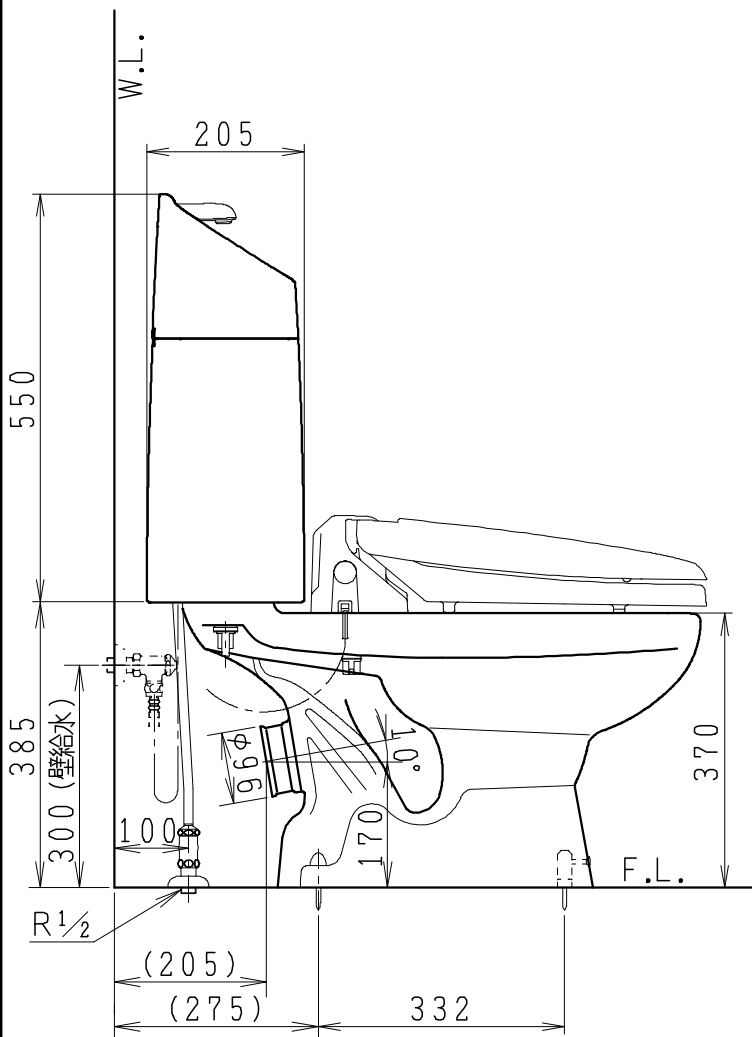

器具明細

品番	品名	個数
SC0810-PGC	便器セット	1
SV2000-1YH	タンクセット	1
NC823WHL	前丸暖房便座	1

寒冷地・床上排水仕様

- ・ヒーター便器仕様
コード長さ 1m
電源 AC100V 50/60Hz
消費電力 23W
- ・タンクセットは水抜方式。
(別途配管用水抜栓を設置してください)
- ・前丸暖房便座の仕様
電源 AC100V 50/60Hz
最大消費電力 48W

製図	写図	検図	承認	品名	品番	別記	尺度
川野		岩田		BMシリーズ便器セット(床上排水)			1/10
				Janis ジャニス工業株式会社	図番	C81PV121	