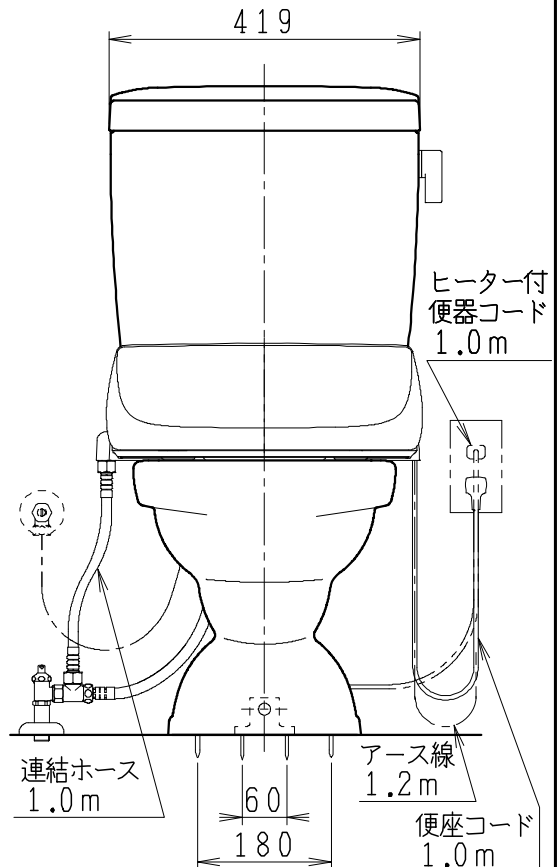

器具明細

SC0812-PG*	便器セット	1
ST0791-0*H	タンクセット	1
JCS-210DRN	温水洗浄便座	1

- 便器セットの * は地域仕様を示します。
A: 防露なし、B: 防露あり、C: ヒーター付
Cの電源 AC100V 50/60Hz
消費電力 23W
- タンクセットの * はハンドルの仕様を示します。
E: 標準、Y: 水抜き式
(別途配管用水抜栓を設置してください)
- 温水洗浄便座の仕様
電源 AC100V 50/60Hz
定格消費電力 662W

リモコンは信号の届く位置に
設置してください

リモコン

ヒーター付
便器コード
1.0m

連結ホース
1.0m

アース線
1.2m

便座コード
1.0m

製 図	写 図	検 図	承認	シリーズ名	品 番	別 記	尺 寸
伊藤		川野		BMシリーズ			1 / 10
				Janis ジャニス工業株式会社	図 番	C81PT220	