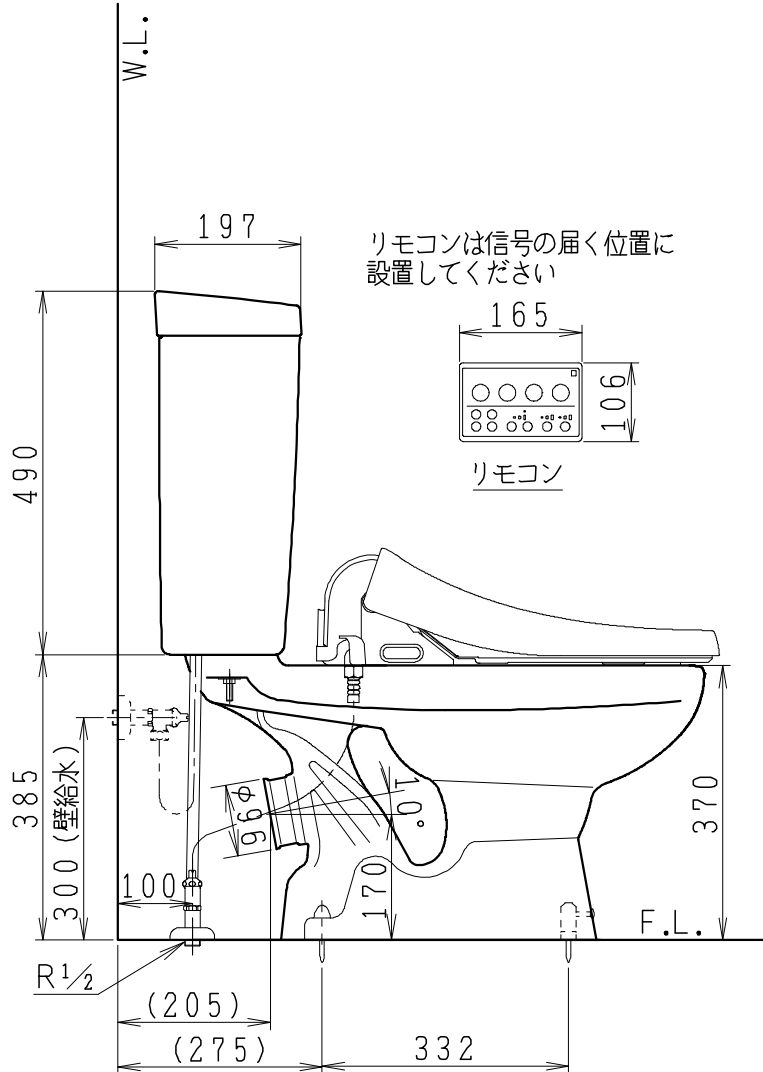

器具明細

SC0812-PG*	便器セット	1
ST0791-0*H	タンクセット	1
JCS-210DRN	温水洗浄便座	1

- 便器セットの * は地域仕様を示します。
A: 防露なし、B: 防露あり、C: ヒーター付
Cの電源 AC100V 50/60Hz
消費電力 23W
- タンクセットの * はハンドルの仕様を示します。
E: 標準、Y: 水抜き式
(別途配管用水抜栓を設置してください)
- 温水洗浄便座の仕様
電源 AC100V 50/60Hz
定格消費電力 662W

リモコンは信号の届く位置に
設置してください

リモコン

ヒーター付
便器コード
1.0m

連結ホース
1.0m

アース線
1.2m

便座コード
1.0m

製 図	写 図	検 図	承認	シリーズ名	品 番	別 記	尺 寸
伊藤		川野		BMシリーズ			1 / 10
				Janis ジャニス工業株式会社	図 番	C81PT220	