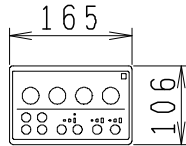

器具明細

SC0812-PG*	便器セット	1
ST0791-0*H	タンクセット	1
JCS-210DRN	温水洗浄便座	1

- 便器セットの * は地域仕様を示します。
A: 防露なし、B: 防露あり、C: ヒーター付
Cの電源 AC100V 50/60Hz
消費電力 23W
- タンクセットの * はハンドルの仕様を示します。
E: 標準、Y: 水抜き式
(別途配管用水抜栓を設置してください)
- 温水洗浄便座の仕様
電源 AC100V 50/60Hz
定格消費電力 662W

リモコンは信号の届く位置に
設置してください

リモコン

ヒーター付
便器コード
1.0m

連結ホース
1.0m

アース線
1.2m

便座コード
1.0m

製 図	写 図	検 図	承認	シリーズ名	品 番	別 記	尺 寸
伊藤		川野		BMシリーズ			1 / 10
				Janis ジャニス工業株式会社	図 番	C81PT220	