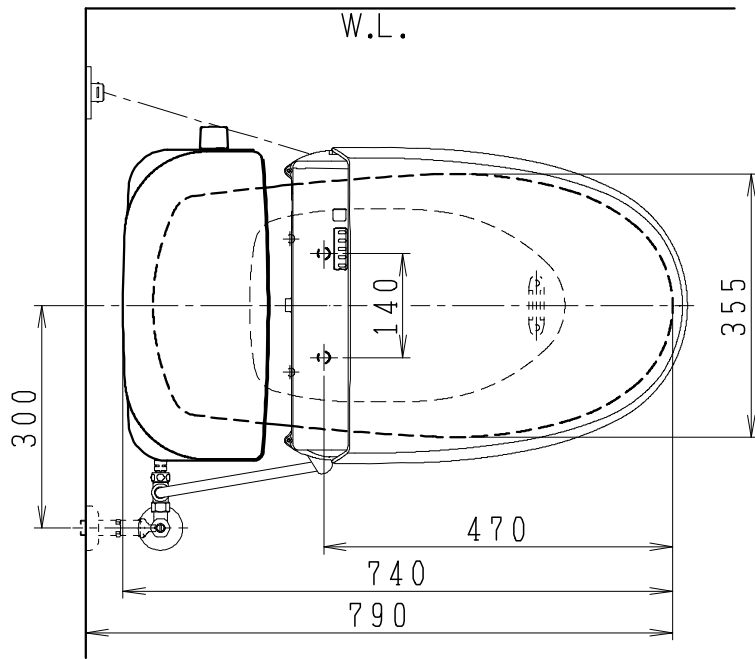

器具明細

SC0812-PG*	便器セット	1
ST0791-0*H	タンクセット	1
JCS-210DRN	温水洗浄便座	1

- 便器セットの * は地域仕様を示します。
A: 防露なし、B: 防露あり、C: ヒーター付
Cの電源 AC100V 50/60Hz
消費電力 23W
- タンクセットの * はハンドルの仕様を示します。
E: 標準、Y: 水抜き式
(別途配管用水抜栓を設置してください)
- 温水洗浄便座の仕様
電源 AC100V 50/60Hz
定格消費電力 662W

リモコンは信号の届く位置に
設置してください

リモコン

ヒーター付
便器コード
1.0m

連結ホース
1.0m

アース線
1.2m

便座コード
1.0m

製 図	写 図	検 図	承認	シリーズ名	品 番	別 記	尺 寸
伊藤		川野		BMシリーズ			1 / 10
				Janis ジャニス工業株式会社	図 番	C81PT220	