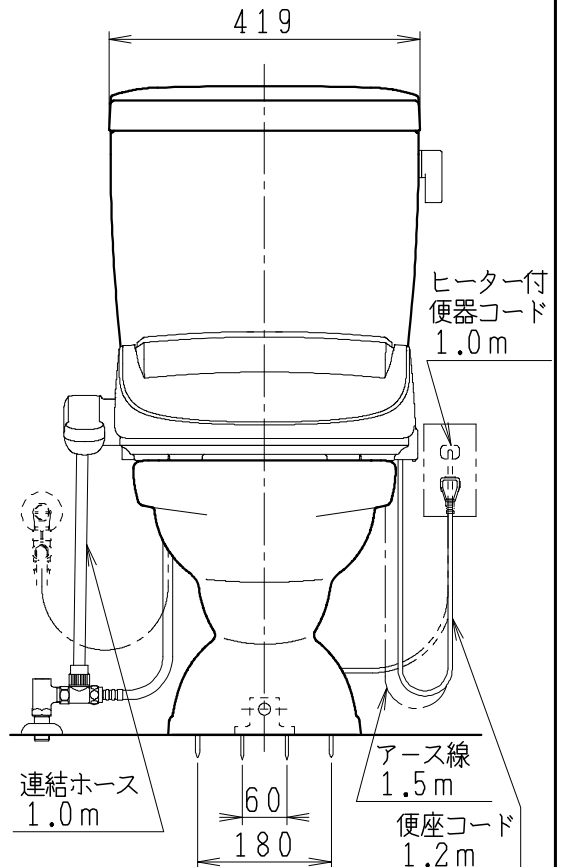

器具明細

SC0812-PG*	便器セット	1
ST0791-0*H	タンクセット	1
JCS-553ENN	温水洗浄便座	1

- 便器セットの * は地域仕様を示します。
A: 防露なし、B: 防露あり、C: ヒーター付
Cの電源 AC100V 50/60Hz
消費電力 23W
- タンクセットの * はハンドルの仕様を示します。
E: 標準、Y: 水抜き式
(別途配管用水抜き栓を設置してください)
- 温水洗浄便座の仕様
電源 AC100V 50/60Hz
最大消費電力 590W

製 図	写 図	検 図	承認	シリーズ名	品 番	別 記	尺 寸
川野		岩田		BMシリーズ			1 / 10
20・1・22				Janis ジャニス工業株式会社	図 番	C81PT031	