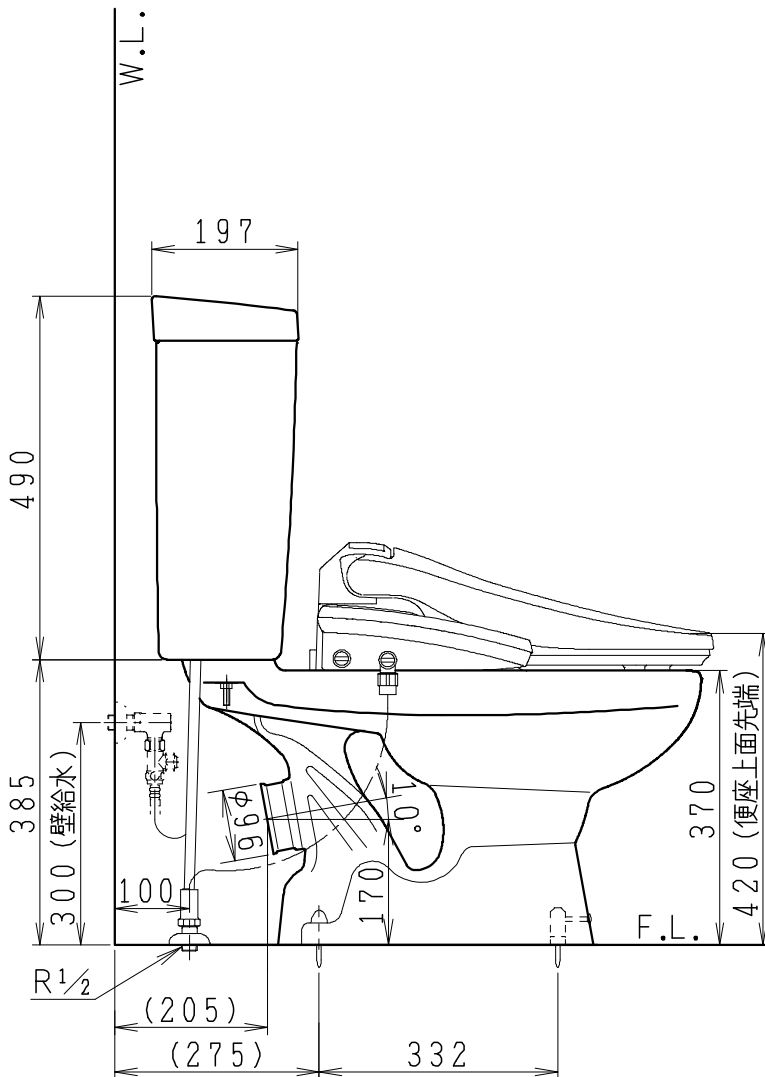

器具明細

SC0812-PG*	便器セット	1
ST0791-0*H	タンクセット	1
JCS-553ENN	温水洗浄便座	1

- 便器セットの * は地域仕様を示します。
A: 防露なし、B: 防露あり、C: ヒーター付
Cの電源 AC100V 50/60Hz
消費電力 23W
- タンクセットの * はハンドルの仕様を示します。
E: 標準、Y: 水抜き式
(別途配管用水抜き栓を設置してください)
- 温水洗浄便座の仕様
電源 AC100V 50/60Hz
最大消費電力 590W

製 図	写 図	検 図	承認	シリーズ名	品 番	別 記	尺 寸
川野		岩田		BMシリーズ			1 / 10
20・1・22				Janis ジャニス工業株式会社	図 番	C81PT031	