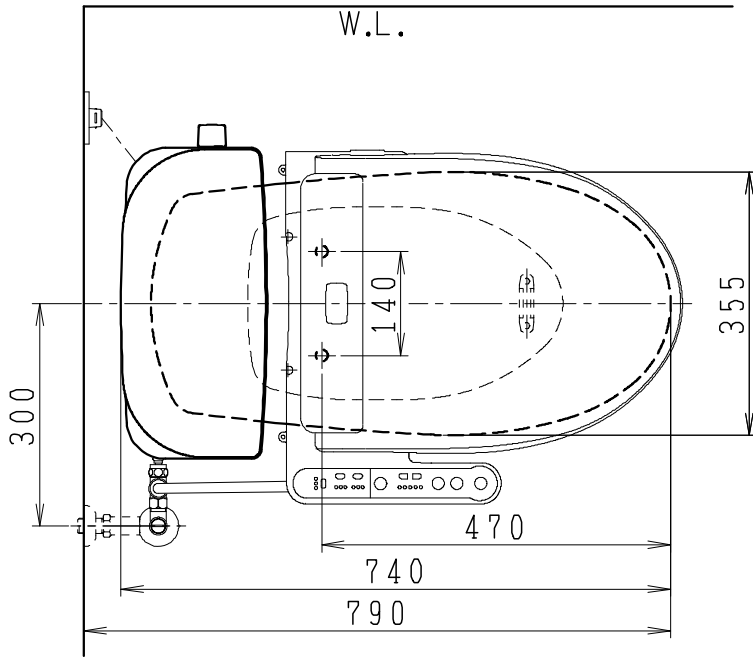

器具明細

SC0812-PG*	便器セット	1
ST0791-0*H	タンクセット	1
JCS-553ENN	温水洗浄便座	1

- 便器セットの * は地域仕様を示します。
A: 防露なし、B: 防露あり、C: ヒーター付
Cの電源 AC100V 50/60Hz
消費電力 23W
- タンクセットの * はハンドルの仕様を示します。
E: 標準、Y: 水抜き式
(別途配管用水抜き栓を設置してください)
- 温水洗浄便座の仕様
電源 AC100V 50/60Hz
最大消費電力 590W

製 図	写 図	検 図	承認	シリーズ名	品 番	別 記	尺 寸
川野		岩田		BMシリーズ			1 / 10
20・1・22				Janis ジャニス工業株式会社	図 番	C81PT031	