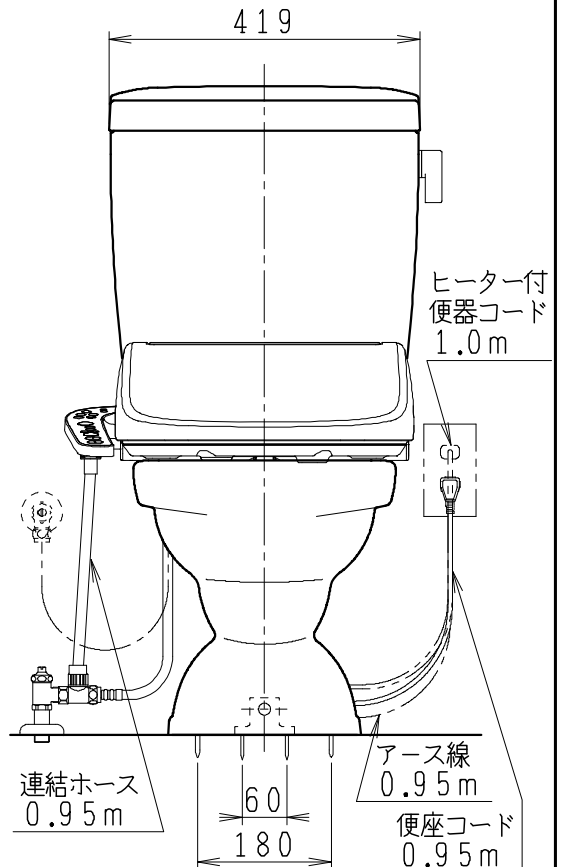

器具明細

SC0812-PG*	便器セット	1
ST0791-0*H	タンクセット	1
JCS-610ENN	温水洗浄便座	1

- 便器セットの * は地域仕様を示します。
A: 防露なし、B: 防露あり、C: ヒーター付
Cの電源 AC100V 50/60Hz
消費電力 23W
- タンクセットの * はハンドルの仕様を示します。
E: 標準、Y: 水抜き式
(別途配管用水抜き栓を設置してください)
- 温水洗浄便座の仕様
電源 AC100V 50/60Hz
最大消費電力 332W

製 図	写 図	検 図	承認	シリーズ名	品 番	別 記	尺 寸
川野		岩田		BMシリーズ			1 / 10
20・10・23				Janis ジャニス工業株式会社	図 番	C81PT191	