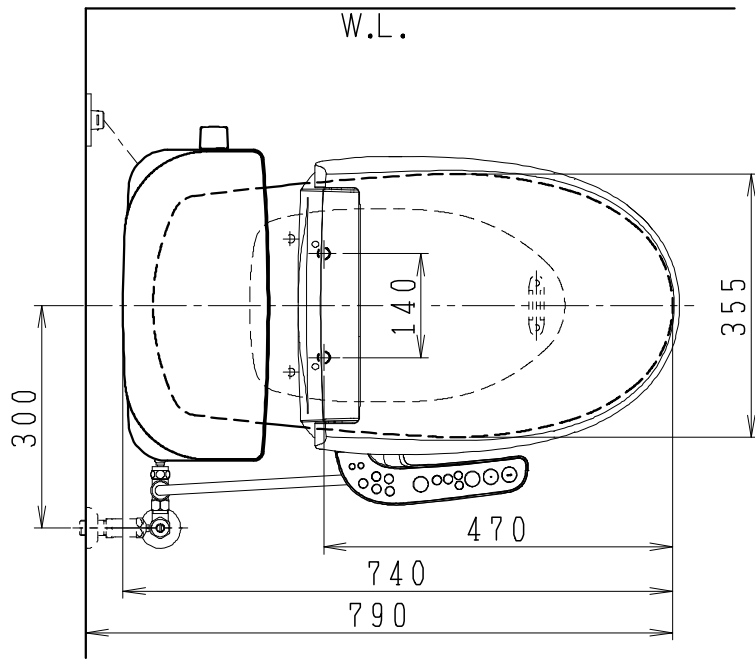

器具明細

SC0812-PG*	便器セット	1
ST0791-0*H	タンクセット	1
JCS-610ENN	温水洗浄便座	1

- 便器セットの * は地域仕様を示します。
A: 防露なし、B: 防露あり、C: ヒーター付
Cの電源 AC100V 50/60Hz
消費電力 23W
- タンクセットの * はハンドルの仕様を示します。
E: 標準、Y: 水抜き式
(別途配管用水抜き栓を設置してください)
- 温水洗浄便座の仕様
電源 AC100V 50/60Hz
最大消費電力 332W

製 図	写 図	検 図	承認	シリーズ名	品 番	別 記	尺 寸
川野		岩田		BMシリーズ			1 / 10
20・10・23				Janis ジャニス工業株式会社	図 番	C81PT191	