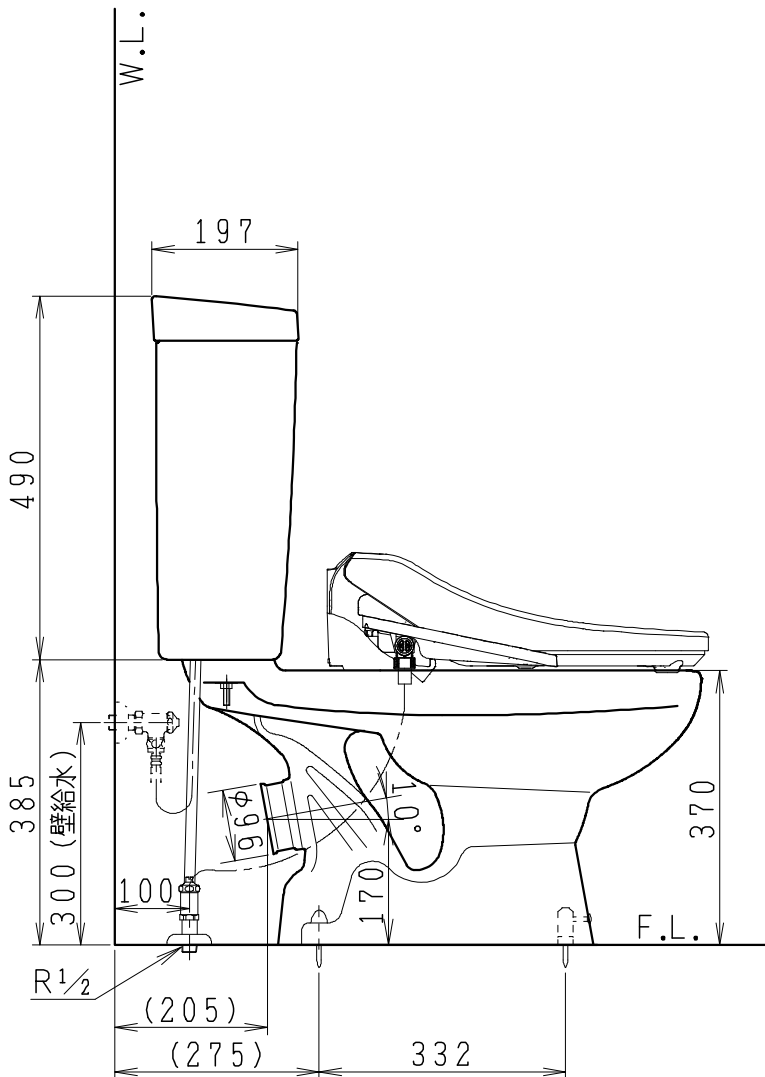

器具明細

SC0812-PG*	便器セット	1
ST0791-0*H	タンクセット	1
JCS-610ENN	温水洗浄便座	1

- 便器セットの * は地域仕様を示します。
A: 防露なし、B: 防露あり、C: ヒーター付
Cの電源 AC100V 50/60Hz
消費電力 23W
- タンクセットの * はハンドルの仕様を示します。
E: 標準、Y: 水抜き式
(別途配管用水抜き栓を設置してください)
- 温水洗浄便座の仕様
電源 AC100V 50/60Hz
最大消費電力 332W

製 図	写 図	検 図	承認	シリーズ名	品 番	別 記	尺 寸
川野		岩田		BMシリーズ			1 / 10
20・10・23				Janis ジャニス工業株式会社	図 番	C81PT191	