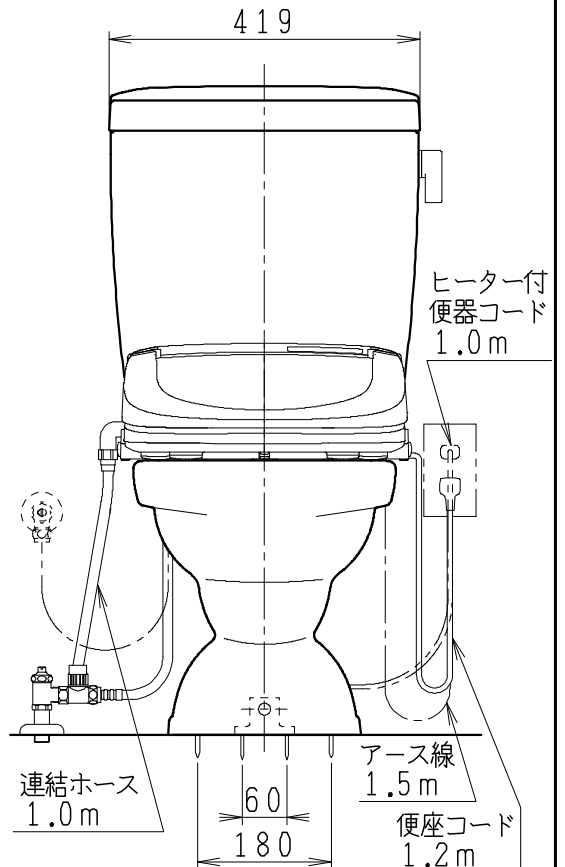

器具明細

SC0812-PG*	便器セット	1
ST0791-0*H	タンクセット	1
JCS57D	温水洗浄便座	1

- 便器セットの * は地域仕様を示します。
A: 防露なし、B: 防露あり、C: ヒーター付
Cの電源 AC100V 50/60Hz
消費電力 23W
- タンクセットの * はハンドルの仕様を示します。
E: 標準、Y: 水抜き式
(別途配管用水抜き栓を設置してください)
- 温水洗浄便座の仕様
電源 AC100V 50/60Hz
定格消費電力 560W

製図	写図	検図	承認	シリーズ名	品番	別記	尺度
川野		岩田		BMシリーズ			1/10
20・10・23				Janis ジャニス工業株式会社	図番	C81PT181	