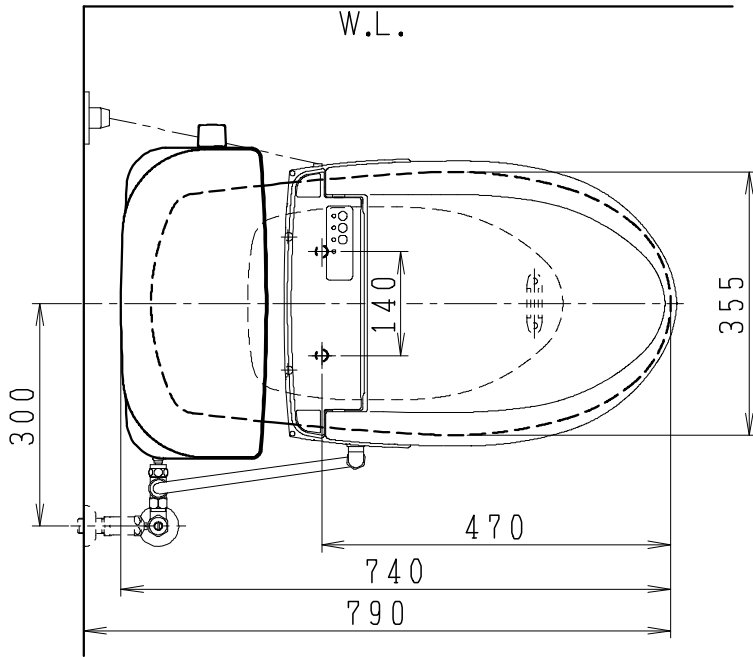

器具明細

SC0812-PG*	便器セット	1
ST0791-0*H	タンクセット	1
JCS57D	温水洗浄便座	1

- 便器セットの * は地域仕様を示します。
A: 防露なし、B: 防露あり、C: ヒーター付
Cの電源 AC100V 50/60Hz
消費電力 23W
- タンクセットの * はハンドルの仕様を示します。
E: 標準、Y: 水抜き式
(別途配管用水抜き栓を設置してください)
- 温水洗浄便座の仕様
電源 AC100V 50/60Hz
定格消費電力 560W

製図	写図	検図	承認	シリーズ名	品番	別記	尺度
川野		岩田		BMシリーズ			1/10
20・10・23				Janis ジャニス工業株式会社	図番	C81PT181	