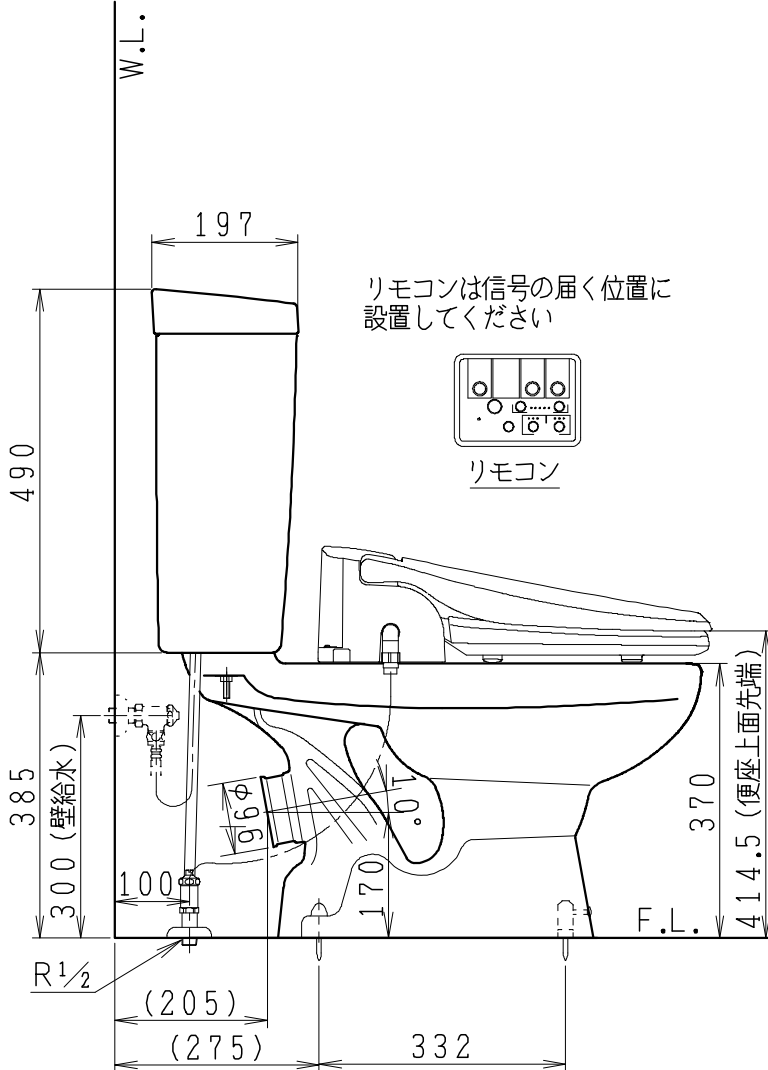

器具明細

SC0812-PG*	便器セット	1
ST0791-0*H	タンクセット	1
JCS57D	温水洗浄便座	1

- 便器セットの * は地域仕様を示します。
A: 防露なし、B: 防露あり、C: ヒーター付
Cの電源 AC100V 50/60Hz
消費電力 23W
- タンクセットの * はハンドルの仕様を示します。
E: 標準、Y: 水抜き式
(別途配管用水抜き栓を設置してください)
- 温水洗浄便座の仕様
電源 AC100V 50/60Hz
定格消費電力 560W

製図	写図	検図	承認	シリーズ名	品番	別記	尺度
川野		岩田		BMシリーズ			1/10
20・10・23				Janis ジャニス工業株式会社	図番	C81PT181	