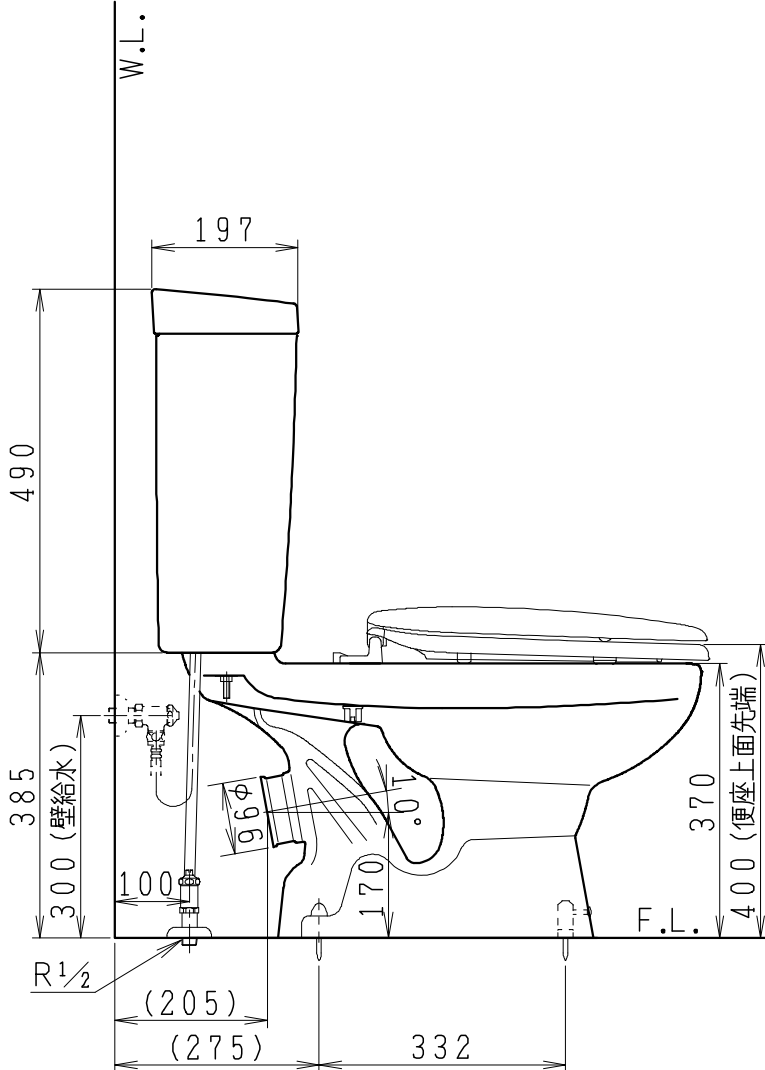

## 器具明細

SC0812-PG*	便器セット	1
ST0791-0*H	タンクセット	1
NC822W	前丸普通便座	1

- 便器セットの \* は地域仕様を示します。  
A: 防露なし、B: 防露あり、C: ヒーター付  
Cの電源 AC100V 50/60Hz  
消費電力 23W
- タンクセットの \* はハンドルの仕様を示します。  
E: 標準、Y: 水抜き式  
(別途配管用水抜き栓を設置してください)

製 図	写 図	検 図	承認	シリーズ名	品 番	別 記	尺 度
川野		岩田		BMシリーズ			1/10
20・10・23				<b>Janis</b> ジャニス工業株式会社	図 番	C81PT211	