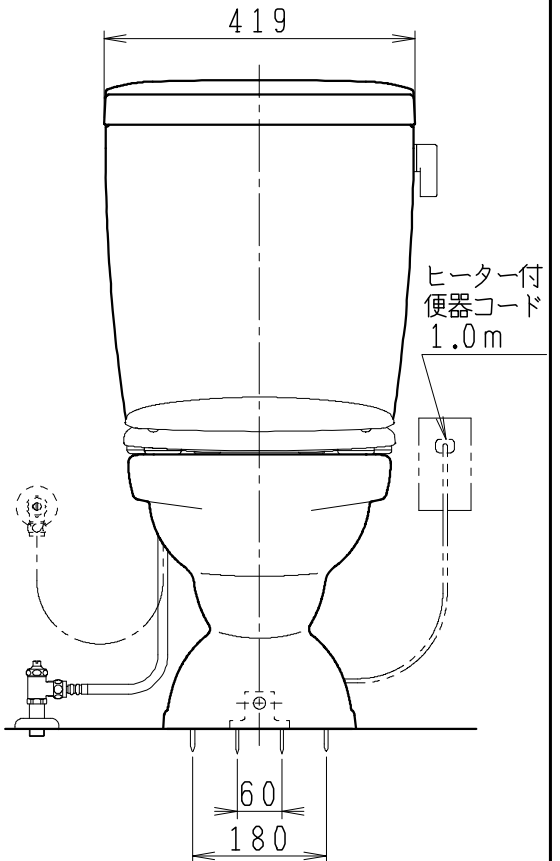

## 器具明細

SC0812-PG*	便器セット	1
ST0791-0*H	タンクセット	1
NC822W	前丸普通便座	1

- 便器セットの \* は地域仕様を示します。  
A: 防露なし、B: 防露あり、C: ヒーター付  
Cの電源 AC100V 50/60Hz  
消費電力 23W
- タンクセットの \* はハンドルの仕様を示します。  
E: 標準、Y: 水抜き式  
(別途配管用水抜き栓を設置してください)

製 図	写 図	検 図	承認	シリーズ名	品 番	別 記	尺 度
川野		岩田		BMシリーズ			1/10
20・10・23				<b>Janis</b> ジャニス工業株式会社	図 番	C81PT211	