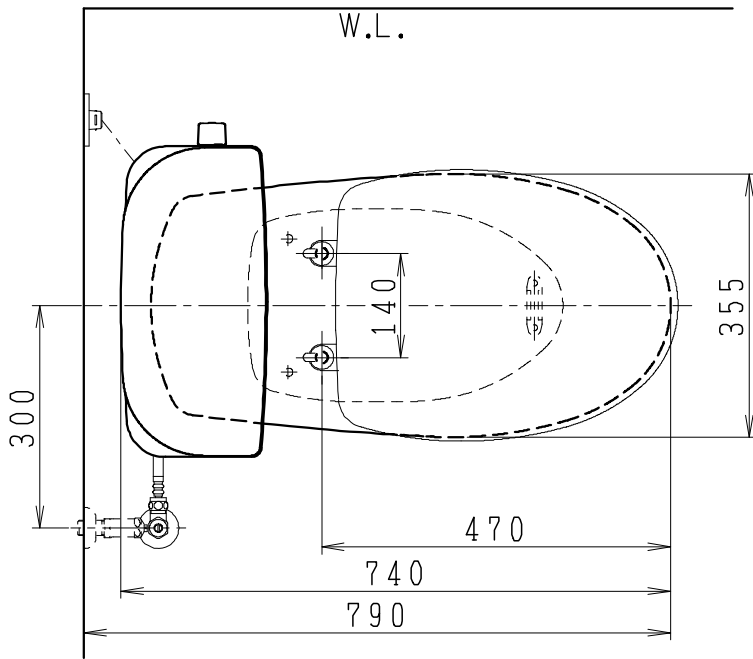

## 器具明細

SC0812-PG*	便器セット	1
ST0791-0*H	タンクセット	1
NC822W	前丸普通便座	1

- 便器セットの \* は地域仕様を示します。  
A: 防露なし、B: 防露あり、C: ヒーター付  
Cの電源 AC100V 50/60Hz  
消費電力 23W
- タンクセットの \* はハンドルの仕様を示します。  
E: 標準、Y: 水抜き式  
(別途配管用水抜き栓を設置してください)

製 図	写 図	検 図	承認	シリーズ名	品 番	別 記	尺 度
川野		岩田		BMシリーズ			1/10
20・10・23				<b>Janis</b> ジャニス工業株式会社	図 番	C81PT211	