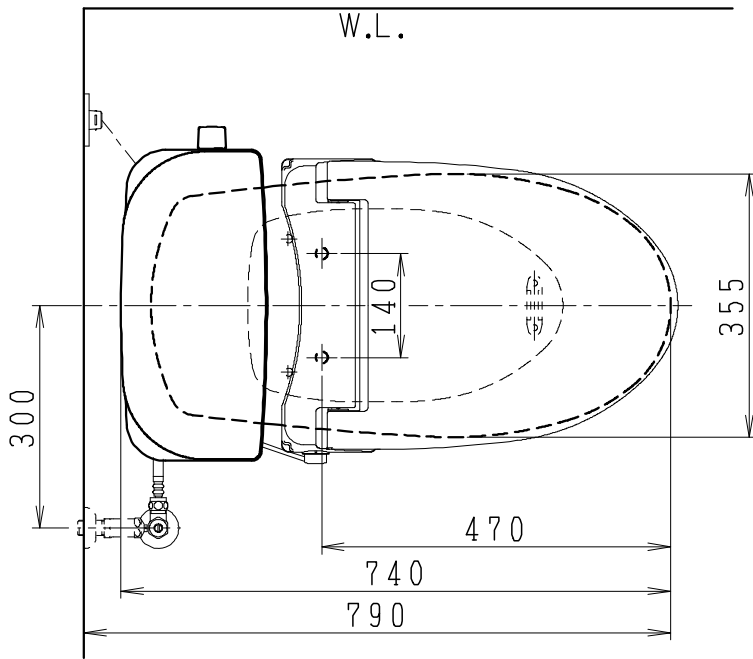

## 器具明細

SC0812-PG*	便器セット	1
ST0791-0*H	タンクセット	1
NC823WHL	前丸暖房便座	1

- 便器セットの \* は地域仕様を示します。  
A: 防露なし、B: 防露あり、C: ヒーター付  
Cの電源 AC100V 50/60Hz  
消費電力 23W
- タンクセットの \* はハンドルの仕様を示します。  
E: 標準、Y: 水抜き式  
(別途配管用水抜き栓を設置してください)
- 前丸暖房便座の仕様  
電源 AC100V 50/60Hz  
最大消費電力 48W

製 図	写 図	検 図	承認	シリーズ名	品 番	別 記	尺 寸
川野		岩田		BMシリーズ			1 / 10
20・10・23				<b>Janis</b> ジャニス工業株式会社	図 番	C81PT201	