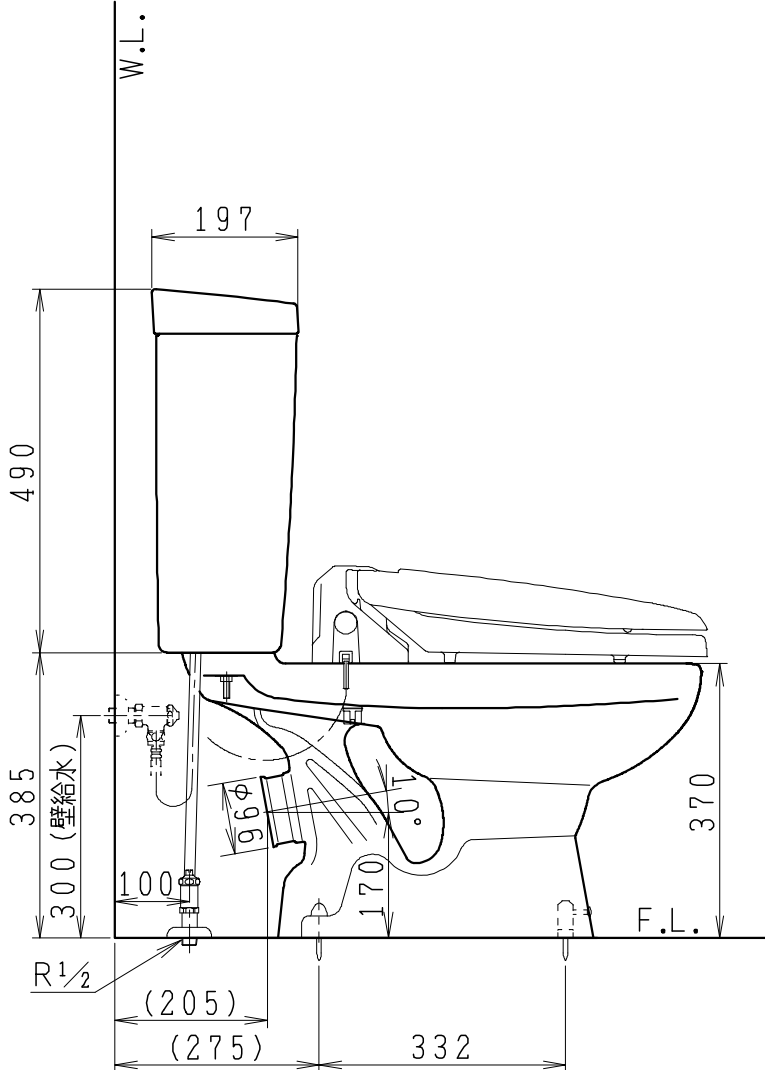

## 器具明細

SC0812-PG*	便器セット	1
ST0791-0*H	タンクセット	1
NC823WHL	前丸暖房便座	1

- 便器セットの \* は地域仕様を示します。  
A: 防露なし、B: 防露あり、C: ヒーター付  
Cの電源 AC100V 50/60Hz  
消費電力 23W
- タンクセットの \* はハンドルの仕様を示します。  
E: 標準、Y: 水抜き式  
(別途配管用水抜き栓を設置してください)
- 前丸暖房便座の仕様  
電源 AC100V 50/60Hz  
最大消費電力 48W

製 図	写 図	検 図	承認	シリーズ名	品 番	別 記	尺 寸
川野		岩田		BMシリーズ			1 / 10
20・10・23				<b>Janis</b> ジャニス工業株式会社	図 番	C81PT201	