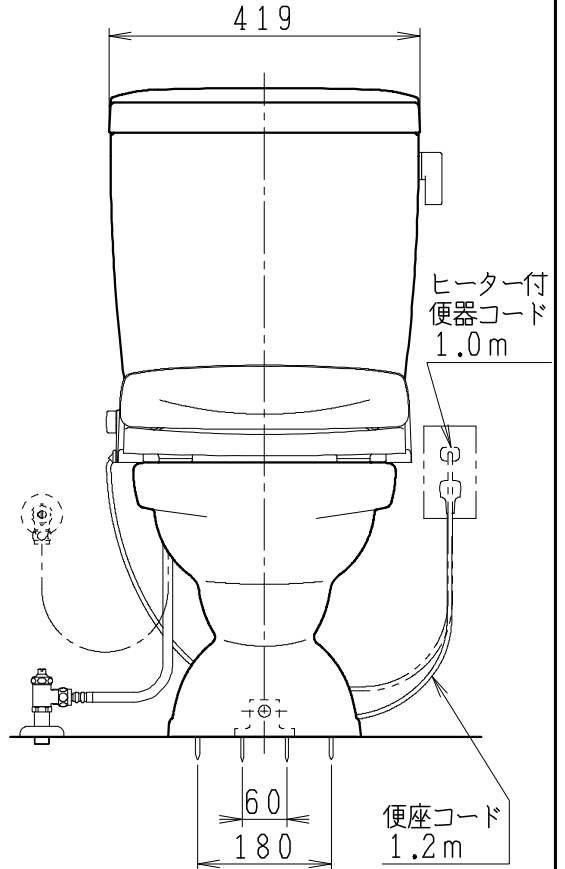

## 器具明細

SC0812-PG*	便器セット	1
ST0791-0*H	タンクセット	1
NC823WHL	前丸暖房便座	1

- 便器セットの \* は地域仕様を示します。  
A: 防露なし、B: 防露あり、C: ヒーター付  
Cの電源 AC100V 50/60Hz  
消費電力 23W
- タンクセットの \* はハンドルの仕様を示します。  
E: 標準、Y: 水抜き式  
(別途配管用水抜き栓を設置してください)
- 前丸暖房便座の仕様  
電源 AC100V 50/60Hz  
最大消費電力 48W

製 図	写 図	検 図	承認	シリーズ名	品 番	別 記	尺 寸
川野		岩田		BMシリーズ			1 / 10
20・10・23				<b>Janis</b> ジャニス工業株式会社	図 番	C81PT201	