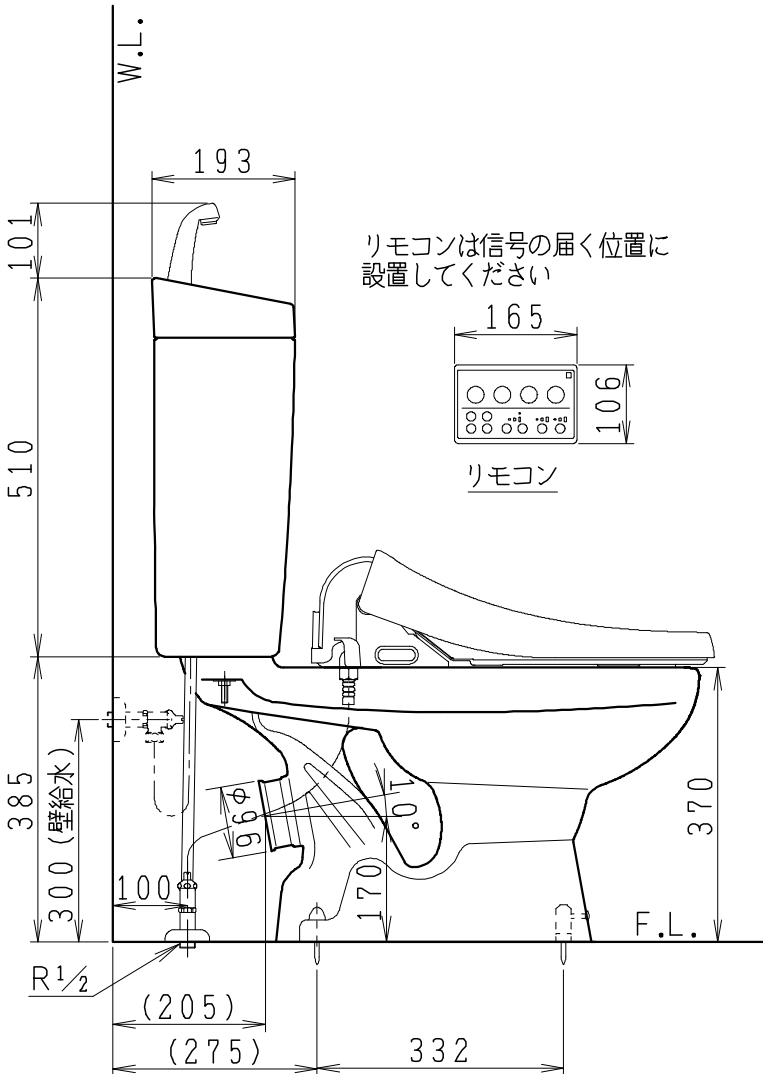

器具明細

SC0812-PG*	便器セット	1
ST0791-1*H	タンクセット	1
JCS-210DRN	温水洗浄便座	1

- 便器セットの * は地域仕様を示します。
A: 防露なし、B: 防露あり、C: ヒーター付
Cの電源 AC100V 50/60Hz
消費電力 23W
- タンクセットの * はハンドルの仕様を示します。
E: 標準、Y: 水抜き式
(別途配管用水抜き栓を設置してください)
- 温水洗浄便座の仕様
電源 AC100V 50/60Hz
定格消費電力 662W

製 図	写 図	検 図	承認	シリーズ名	品	別記	尺
伊藤		川野		BMシリーズ	番		1
				Janis ジャニス工業株式会社	図	C81PT230	10
'22・8・2					番		