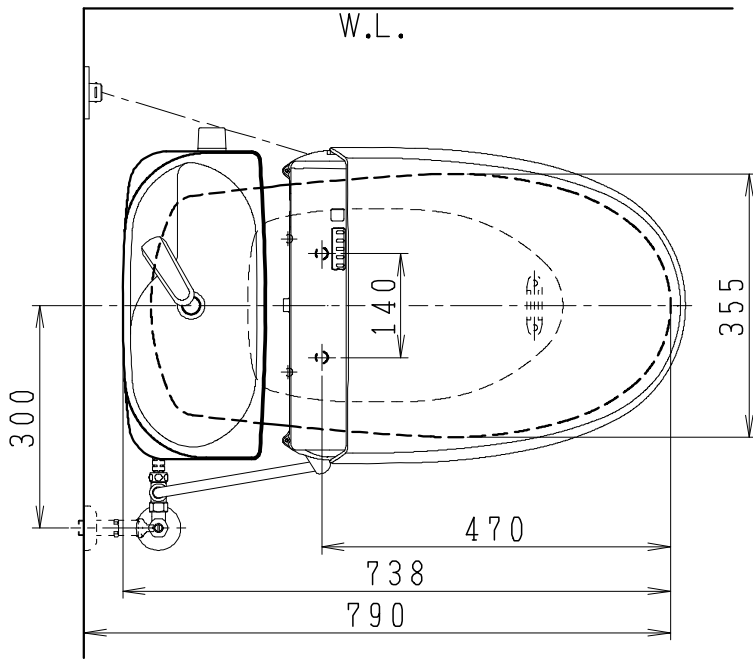

器具明細

SC0812-PG*	便器セット	1
ST0791-1*H	タンクセット	1
JCS-210DRN	温水洗浄便座	1

- 便器セットの * は地域仕様を示します。
A: 防露なし、B: 防露あり、C: ヒーター付
Cの電源 AC100V 50/60Hz
消費電力 23W
- タンクセットの * はハンドルの仕様を示します。
E: 標準、Y: 水抜き式
(別途配管用水抜き栓を設置してください)
- 温水洗浄便座の仕様
電源 AC100V 50/60Hz
定格消費電力 662W

製 図	写 図	検 図	承認	シリーズ名	品	別記	尺
伊藤		川野		BMシリーズ	番		1
				Janis ジャニス工業株式会社	図	C81PT230	10
'22・8・2					番		