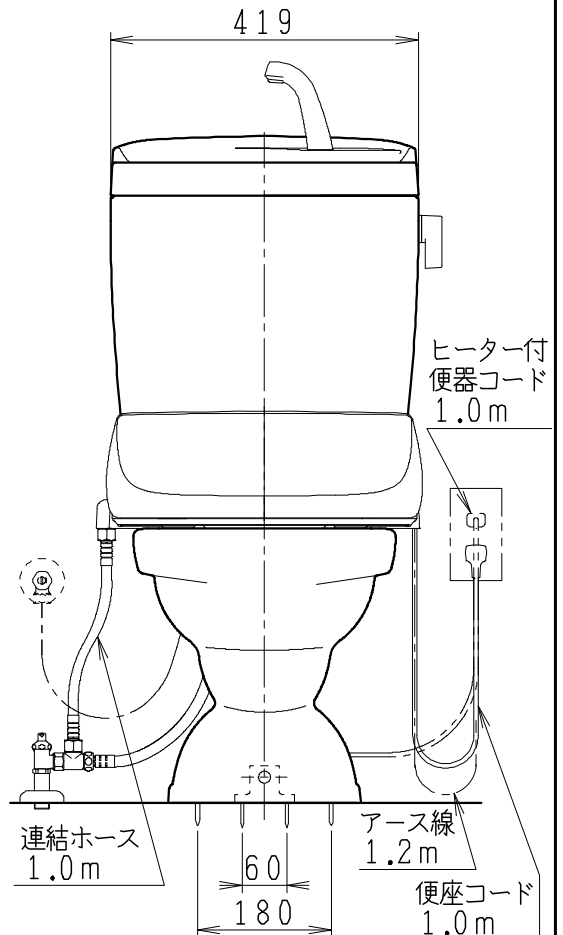

器具明細

SC0812-PG*	便器セット	1
ST0791-1*H	タンクセット	1
JCS-210DRN	温水洗浄便座	1

- 便器セットの * は地域仕様を示します。
A: 防露なし、B: 防露あり、C: ヒーター付
Cの電源 AC100V 50/60Hz
消費電力 23W
- タンクセットの * はハンドルの仕様を示します。
E: 標準、Y: 水抜き式
(別途配管用水抜き栓を設置してください)
- 温水洗浄便座の仕様
電源 AC100V 50/60Hz
定格消費電力 662W

製 図	写 図	検 図	承認	シリーズ名	品	別記	尺
伊藤		川野		BMシリーズ	番		1
				Janis ジャニス工業株式会社	図	C81PT230	10
'22・8・2					番		