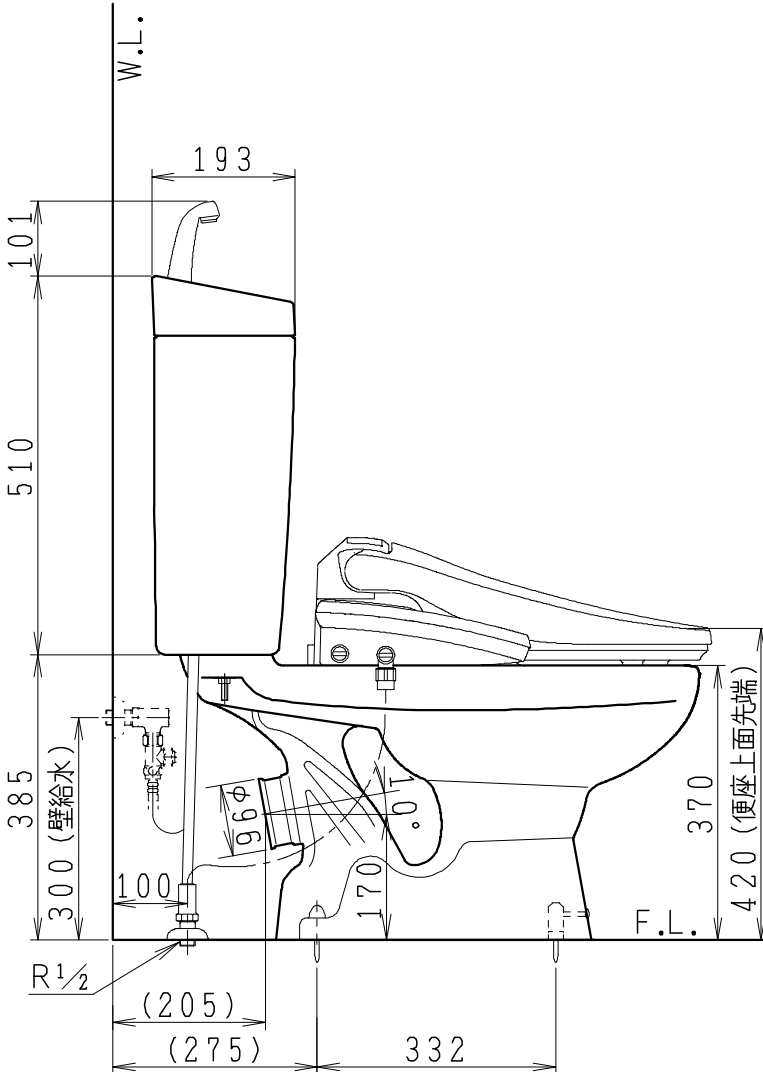

器具明細

SC0812-PG*	便器セット	1
ST0791-1*H	タンクセット	1
JCS-553ENN	温水洗浄便座	1

- 便器セットの * は地域仕様を示します。
A: 防露なし、B: 防露あり、C: ヒーター付
Cの電源 AC100V 50/60Hz
消費電力 23W
- タンクセットの * はハンドルの仕様を示します。
E: 標準、Y: 水抜き式
(別途配管用水抜き栓を設置してください)
- 温水洗浄便座の仕様
電源 AC100V 50/60Hz
最大消費電力 590W

製図	写図	検図	承認	シリーズ名	品番	別記	尺度
川野		岩田		BMシリーズ			1/10
21・1・22				Janis ジャニス工業株式会社	図番	C81PT071	