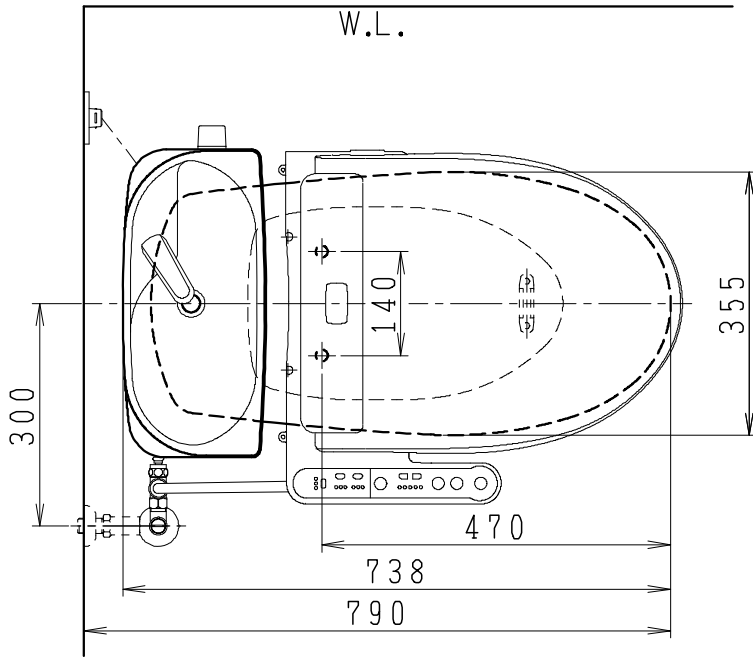

器具明細

SC0812-PG*	便器セット	1
ST0791-1*H	タンクセット	1
JCS-553ENN	温水洗浄便座	1

- 便器セットの * は地域仕様を示します。
A: 防露なし、B: 防露あり、C: ヒーター付
Cの電源 AC100V 50/60Hz
消費電力 23W
- タンクセットの * はハンドルの仕様を示します。
E: 標準、Y: 水抜き式
(別途配管用水抜き栓を設置してください)
- 温水洗浄便座の仕様
電源 AC100V 50/60Hz
最大消費電力 590W

製図	写図	検図	承認	シリーズ名	品番	別記	尺度
川野		岩田		BMシリーズ			1/10
21・1・22				Janis ジャニス工業株式会社	図番	C81PT071	