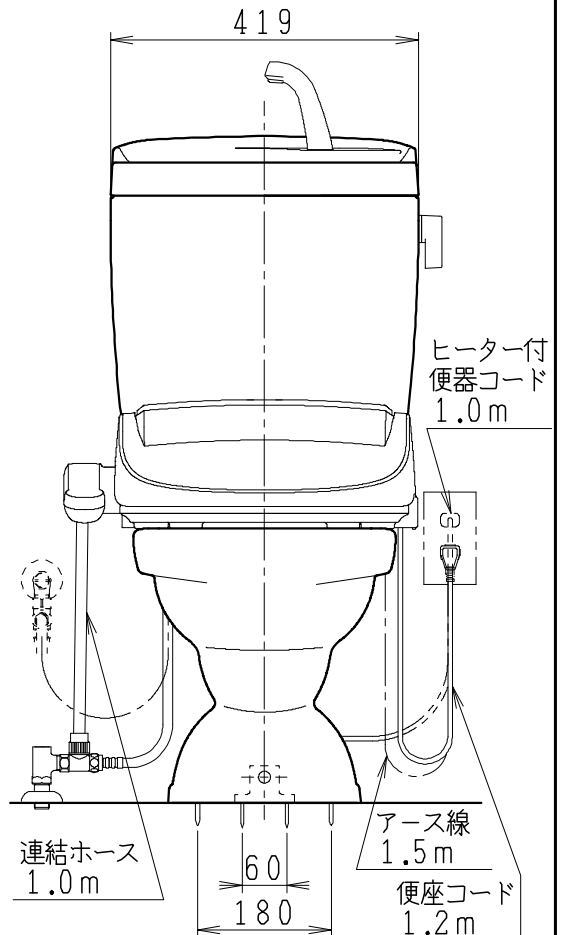

器具明細

SC0812-PG*	便器セット	1
ST0791-1*H	タンクセット	1
JCS-553ENN	温水洗浄便座	1

- 便器セットの * は地域仕様を示します。
A: 防露なし、B: 防露あり、C: ヒーター付
Cの電源 AC100V 50/60Hz
消費電力 23W
- タンクセットの * はハンドルの仕様を示します。
E: 標準、Y: 水抜き式
(別途配管用水抜き栓を設置してください)
- 温水洗浄便座の仕様
電源 AC100V 50/60Hz
最大消費電力 590W

製図	写図	検図	承認	シリーズ名	品番	別記	尺度
川野		岩田		BMシリーズ			1/10
21・1・22				Janis ジャニス工業株式会社	図番	C81PT071	