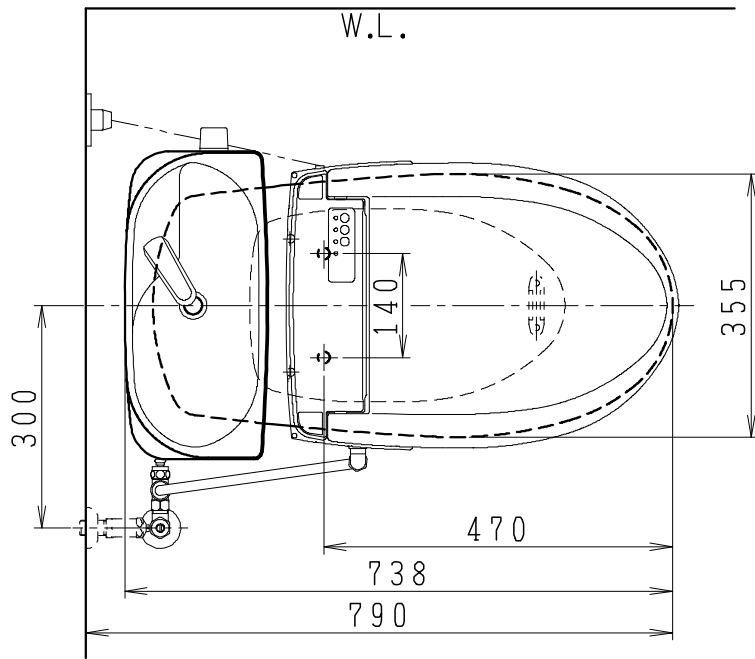

器具明細

SC0812-PG*	便器セット	1
ST0791-1*H	タンクセット	1
JCS57D	温水洗浄便座	1

- 便器セットの * は地域仕様を示します。
A: 防露なし、B: 防露あり、C: ヒーター付
Cの電源 AC100V 50/60Hz
消費電力 23W
- タンクセットの * はハンドルの仕様を示します。
E: 標準、Y: 水抜き式
(別途配管用水抜き栓を設置してください)
- 温水洗浄便座の仕様
電源 AC100V 50/60Hz
定格消費電力 560W

製 図	写 図	検 図	承認	シリーズ名	品番	別記	尺 度
川野		岩田		BMシリーズ			1/10
20・10・23				Janis ジャニス工業株式会社	図番	C81PT141	