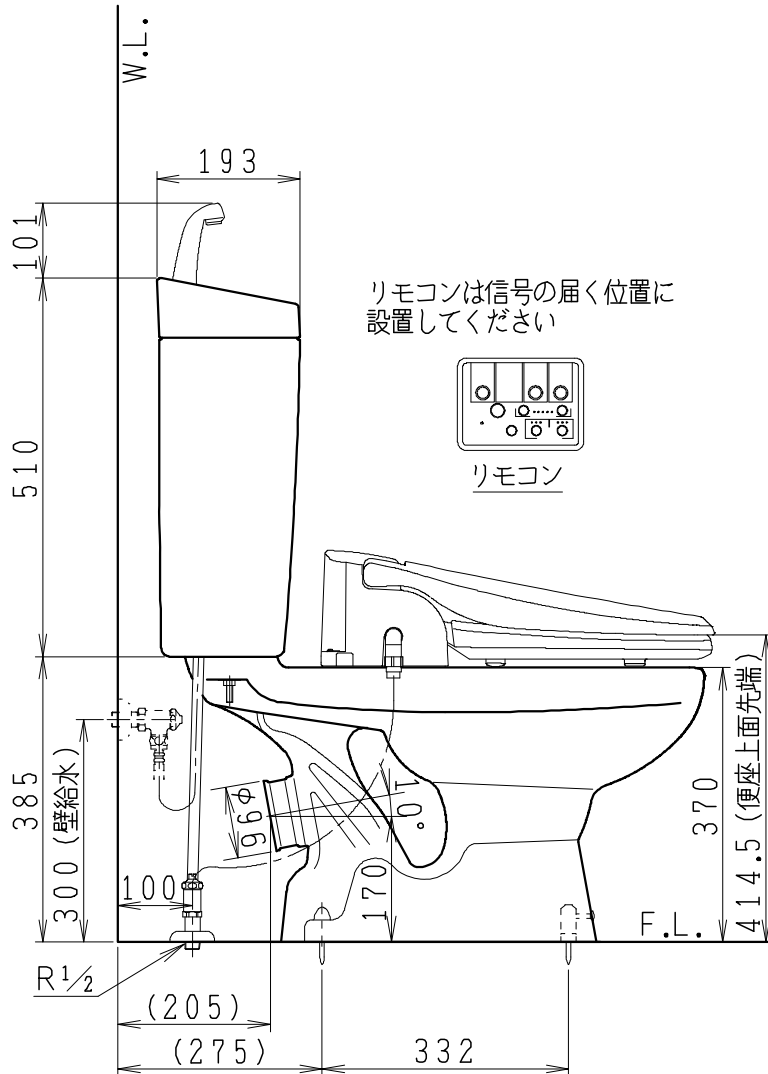

器具明細

SC0812-PG*	便器セット	1
ST0791-1*H	タンクセット	1
JCS57D	温水洗浄便座	1

- 便器セットの * は地域仕様を示します。
A: 防露なし、B: 防露あり、C: ヒーター付
Cの電源 AC100V 50/60Hz
消費電力 23W
- タンクセットの * はハンドルの仕様を示します。
E: 標準、Y: 水抜き式
(別途配管用水抜き栓を設置してください)
- 温水洗浄便座の仕様
電源 AC100V 50/60Hz
定格消費電力 560W

製 図	写 図	検 図	承認	シリーズ名	品番	別記	尺 度
川野		岩田		BMシリーズ			1/10
20・10・23				Janis ジャニス工業株式会社	図番	C81PT141	