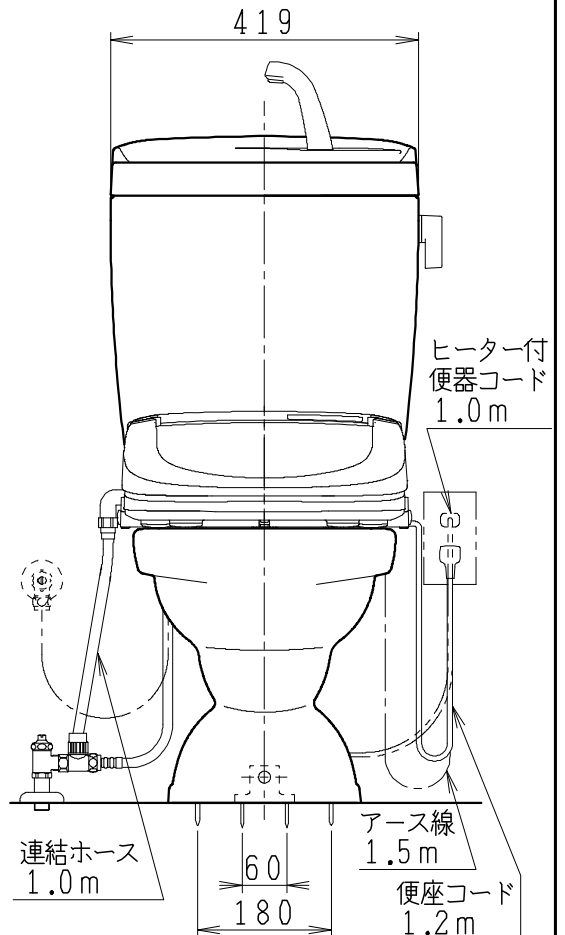

器具明細

SC0812-PG*	便器セット	1
ST0791-1*H	タンクセット	1
JCS57D	温水洗浄便座	1

- 便器セットの * は地域仕様を示します。
A: 防露なし、B: 防露あり、C: ヒーター付
Cの電源 AC100V 50/60Hz
消費電力 23W
- タンクセットの * はハンドルの仕様を示します。
E: 標準、Y: 水抜き式
(別途配管用水抜き栓を設置してください)
- 温水洗浄便座の仕様
電源 AC100V 50/60Hz
定格消費電力 560W

製 図	写 図	検 図	承認	シリーズ名	品番	別記	尺 度
川野		岩田		BMシリーズ			1/10
20・10・23				Janis ジャニス工業株式会社	図番	C81PT141	