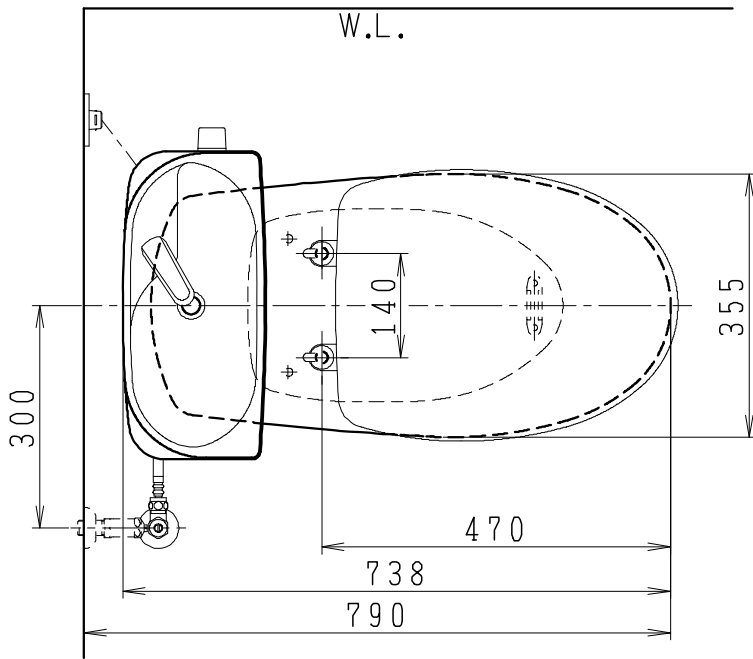

器具明細

SC0812-PG*	便器セット	1
ST0791-1*H	タンクセット	1
NC822W	前丸普通便座	1

・便器セットの * は地域仕様を示します。
 A: 防露なし、B: 防露あり、C: ヒーター付
 Cの電源 AC100V 50/60Hz
 消費電力 23W

・タンクセットの * はハンドルの仕様を示します。
 E: 標準、Y: 水抜き式
 (別途配管用水抜き栓を設置してください)

製 図	写 図	検 図	承認	シリーズ名	品 番	別 記	尺 度
川野		岩田		BMシリーズ			1/10
20・10・23				Janis ジャニス工業株式会社	図 番	C81PT171	