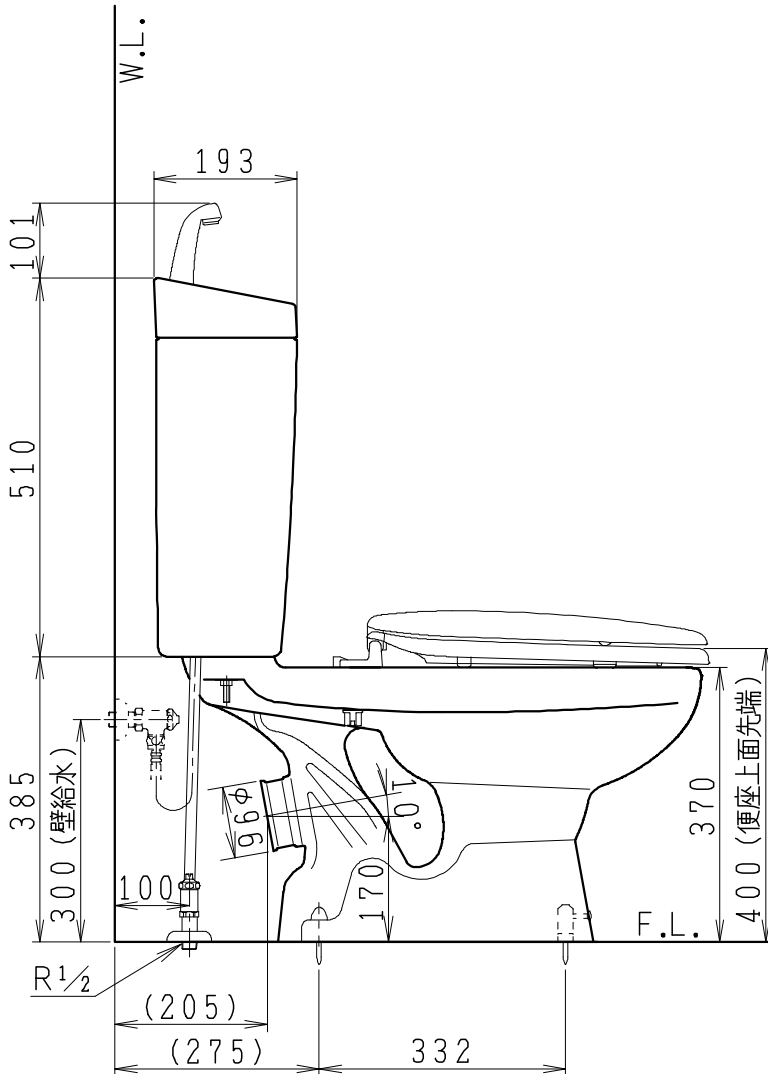

器具明細

SC0812-PG*	便器セット	1
ST0791-1*H	タンクセット	1
NC822W	前丸普通便座	1

・便器セットの * は地域仕様を示します。
 A: 防露なし、B: 防露あり、C: ヒーター付
 Cの電源 AC100V 50/60Hz
 消費電力 23W

・タンクセットの * はハンドルの仕様を示します。
 E: 標準、Y: 水抜き式
 (別途配管用水抜き栓を設置してください)

製 図	写 図	検 図	承認	シリーズ名	品 番	別 記	尺 度
川野		岩田		BMシリーズ			1/10
20・10・23				Janis ジャニス工業株式会社	図 番	C81PT171	