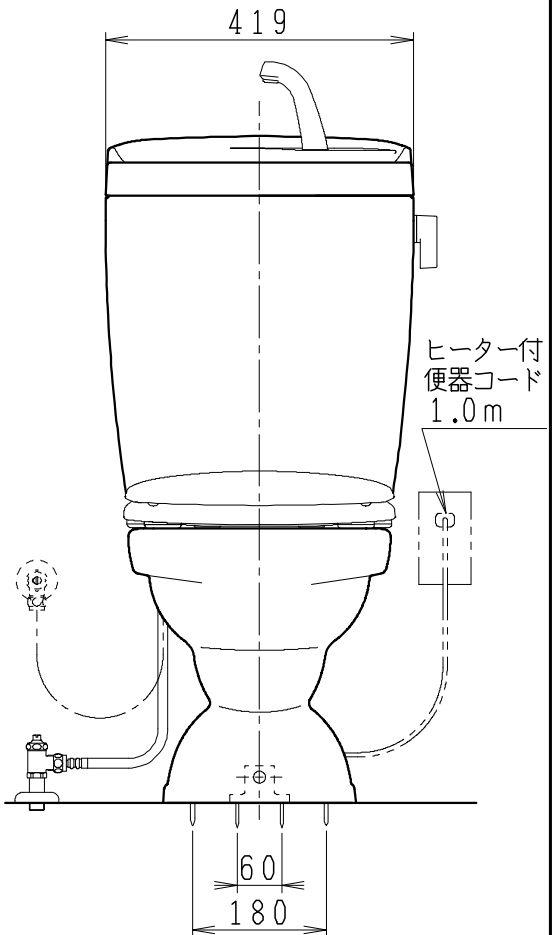

器具明細

SC0812-PG*	便器セット	1
ST0791-1*H	タンクセット	1
NC822W	前丸普通便座	1

・便器セットの * は地域仕様を示します。
 A: 防露なし、B: 防露あり、C: ヒーター付
 Cの電源 AC100V 50/60Hz
 消費電力 23W

・タンクセットの * はハンドルの仕様を示します。
 E: 標準、Y: 水抜き式
 (別途配管用水抜き栓を設置してください)

製 図	写 図	検 図	承認	シリーズ名	品 番	別 記	尺 度
川野		岩田		BMシリーズ			1/10
20・10・23				Janis ジャニス工業株式会社	図 番	C81PT171	