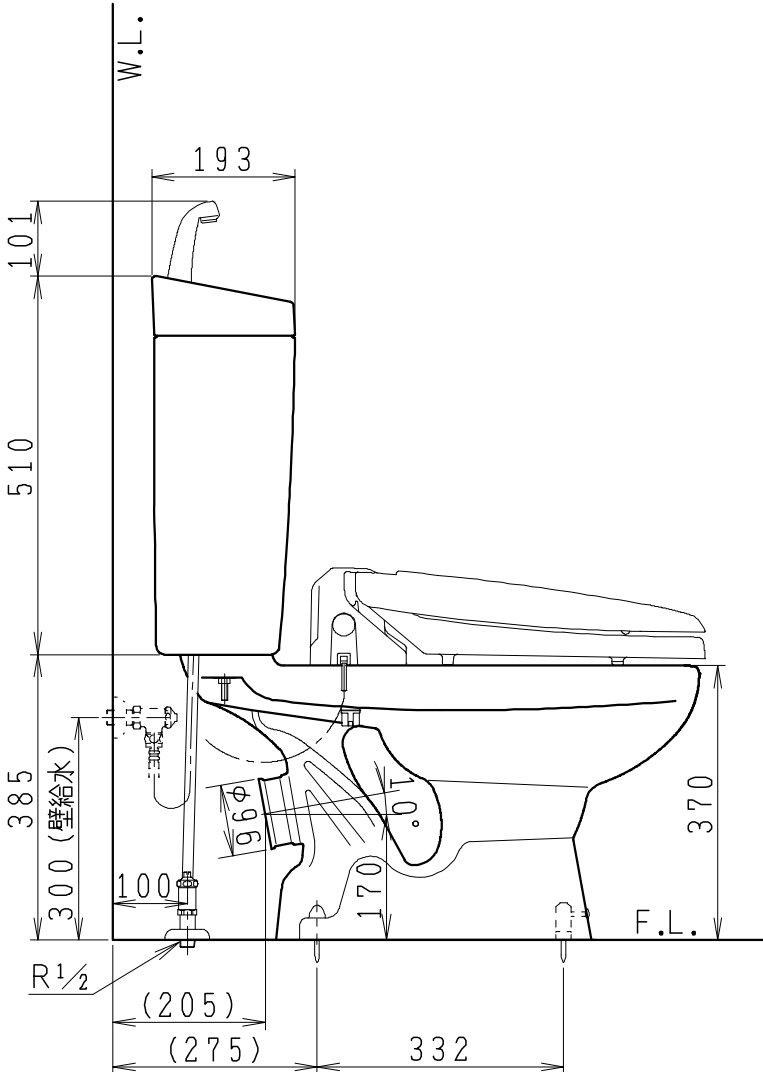

器具明細

SC0812-PG*	便器セット	1
ST0791-1*H	タンクセット	1
NC823WHL	前丸暖房便座	1

- 便器セットの * は地域仕様を示します。
A: 防露なし、B: 防露あり、C: ヒーター付
Cの電源 AC100V 50/60Hz
消費電力 23W
- タンクセットの * はハンドルの仕様を示します。
E: 標準、Y: 水抜き式
(別途配管用水抜き栓を設置してください)
- 前丸暖房便座の仕様
電源 AC100V 50/60Hz
最大消費電力 48W

製図	写図	検図	承認	シリーズ名	品番	別記	尺度
川野		岩田		BMシリーズ			1/10
20・10・23				Janis ジャニス工業株式会社	図番	C81PT161	