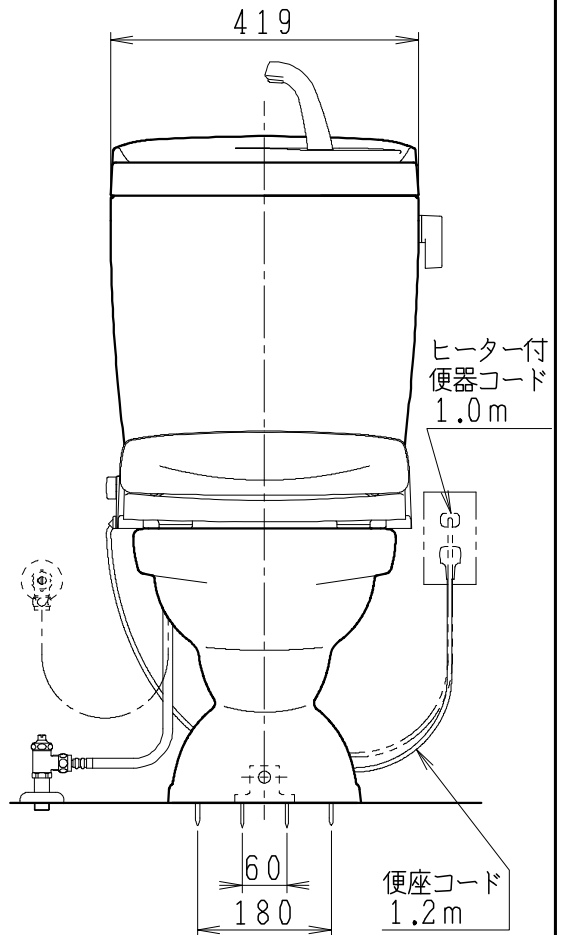

器具明細

SC0812-PG*	便器セット	1
ST0791-1*H	タンクセット	1
NC823WHL	前丸暖房便座	1

- 便器セットの * は地域仕様を示します。
A: 防露なし、B: 防露あり、C: ヒーター付
Cの電源 AC100V 50/60Hz
消費電力 23W
- タンクセットの * はハンドルの仕様を示します。
E: 標準、Y: 水抜き式
(別途配管用水抜き栓を設置してください)
- 前丸暖房便座の仕様
電源 AC100V 50/60Hz
最大消費電力 48W

製図	写図	検図	承認	シリーズ名	品番	別記	尺度
川野		岩田		BMシリーズ			1/10
20・10・23				Janis ジャニス工業株式会社	図番	C81PT161	