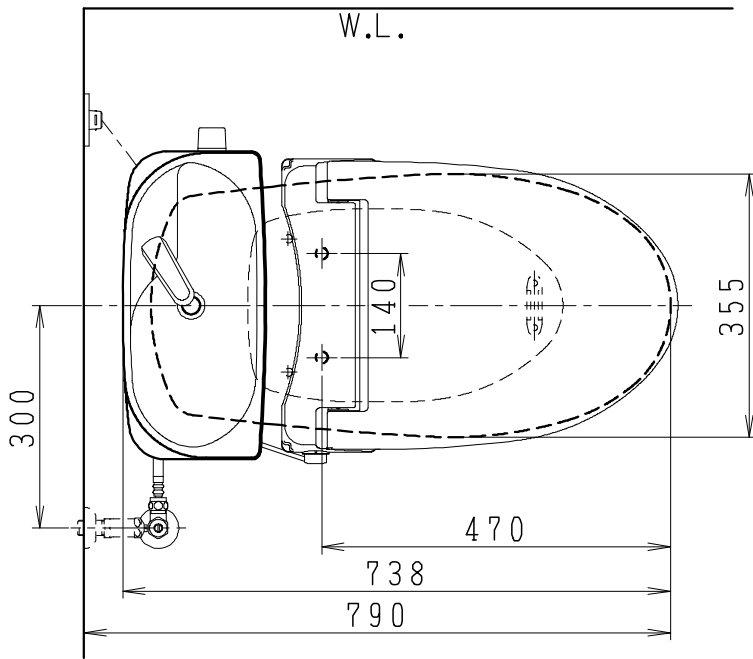

器具明細

SC0812-PG*	便器セット	1
ST0791-1*H	タンクセット	1
NC823WHL	前丸暖房便座	1

- 便器セットの * は地域仕様を示します。
A: 防露なし、B: 防露あり、C: ヒーター付
Cの電源 AC100V 50/60Hz
消費電力 23W
- タンクセットの * はハンドルの仕様を示します。
E: 標準、Y: 水抜き式
(別途配管用水抜き栓を設置してください)
- 前丸暖房便座の仕様
電源 AC100V 50/60Hz
最大消費電力 48W

製図	写図	検図	承認	シリーズ名	品番	別記	尺度
川野		岩田		BMシリーズ			1/10
20・10・23				Janis ジャニス工業株式会社	図番	C81PT161	