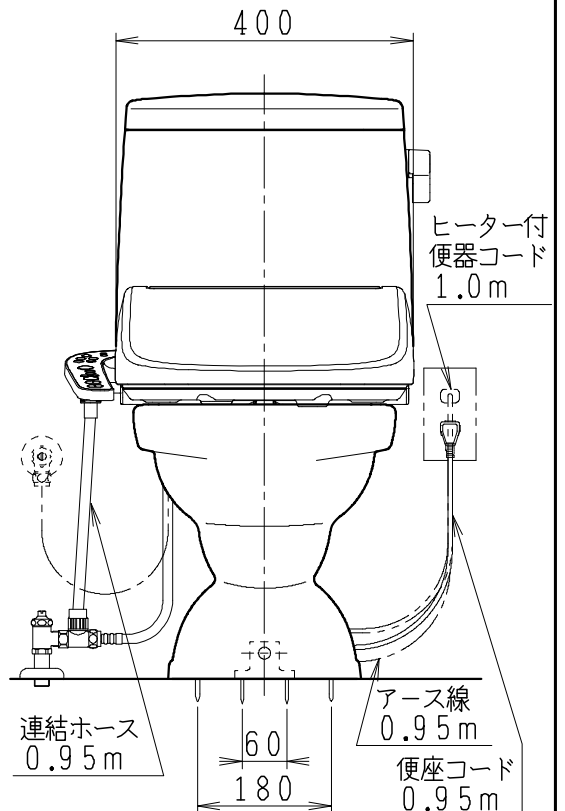

器具明細

SC0812-PG*	便器セット	1
SV2000-0*H	タンクセット	1
JCS-610ENN	温水洗浄便座	1

- 便器セットの * は地域仕様を示します。
A: 防露なし、B: 防露あり、C: ヒーター付
Cの電源 AC100V 50/60Hz
消費電力 23W
- タンクセットの * はハンドルの仕様を示します。
E: 標準、Y: 水抜き式
(別途配管用水抜き栓を設置してください)
- 温水洗浄便座の仕様
電源 AC100V 50/60Hz
最大消費電力 332W