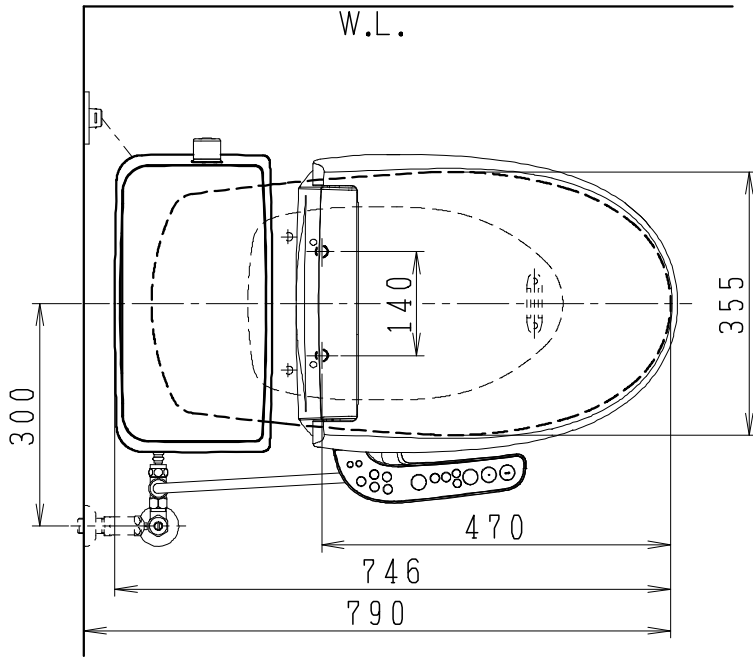

器具明細

SC0812-PG*	便器セット	1
SV2000-0*H	タンクセット	1
JCS-610ENN	温水洗浄便座	1

- 便器セットの * は地域仕様を示します。
A: 防露なし、B: 防露あり、C: ヒーター付
Cの電源 AC100V 50/60Hz
消費電力 23W
- タンクセットの * はハンドルの仕様を示します。
E: 標準、Y: 水抜き式
(別途配管用水抜き栓を設置してください)
- 温水洗浄便座の仕様
電源 AC100V 50/60Hz
最大消費電力 332W

製図	写図	検図	承認	シリーズ名	品番	別記	尺度
川野		岩田		BMシリーズ			1/10
20・10・26				Janis ジャニス工業株式会社	図番	C81PV421	