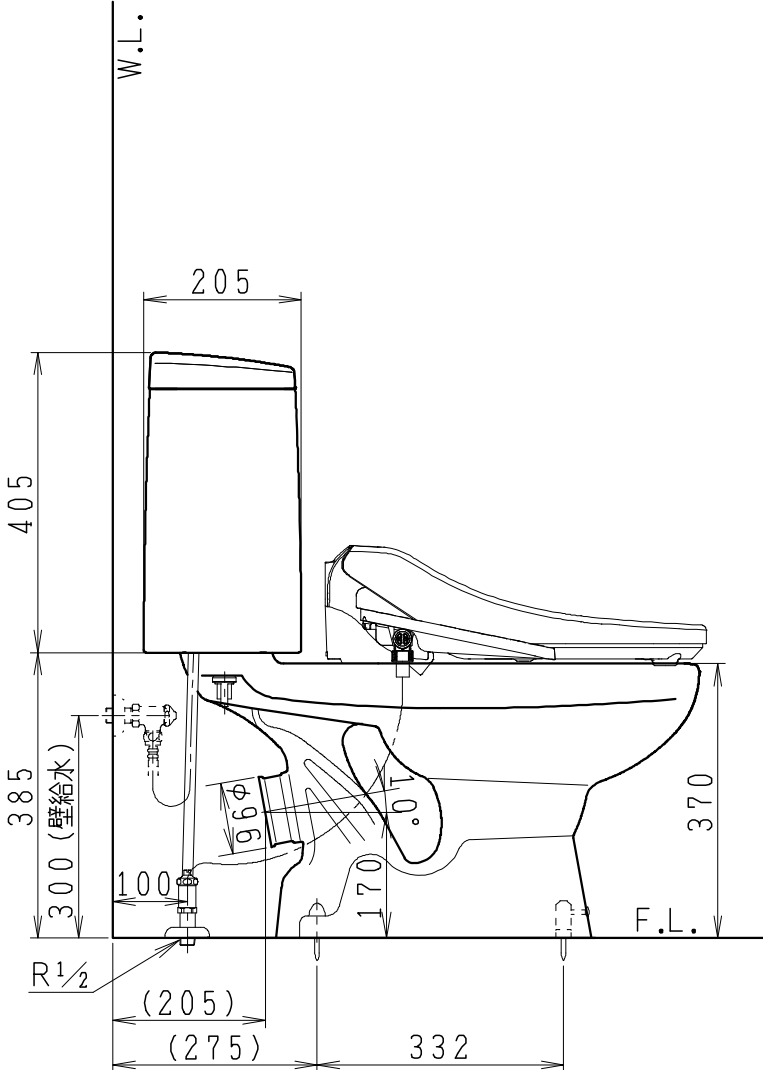

器具明細

SC0812-PG*	便器セット	1
SV2000-0*H	タンクセット	1
JCS-610ENN	温水洗浄便座	1

- 便器セットの * は地域仕様を示します。
A: 防露なし、B: 防露あり、C: ヒーター付
Cの電源 AC100V 50/60Hz
消費電力 23W
- タンクセットの * はハンドルの仕様を示します。
E: 標準、Y: 水抜き式
(別途配管用水抜き栓を設置してください)
- 温水洗浄便座の仕様
電源 AC100V 50/60Hz
最大消費電力 332W

製図	写図	検図	承認	シリーズ名	品番	別記	尺度
川野		岩田		BMシリーズ			1/10
20・10・26				Janis ジャニス工業株式会社	図番	C81PV421	