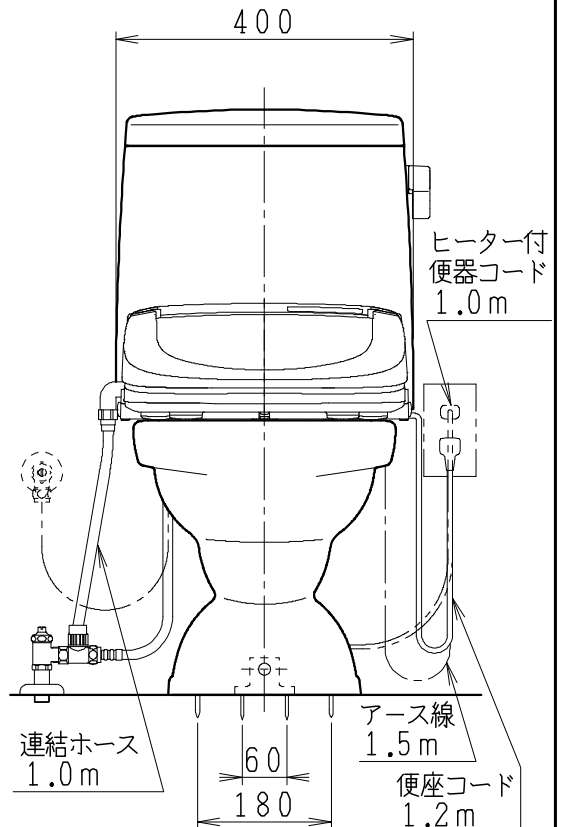

器具明細

| | | |
|------------|--------|---|
| SC0812-PG* | 便器セット | 1 |
| SV2000-0*H | タンクセット | 1 |
| JCS57D | 温水洗浄便座 | 1 |

- 便器セットの * は地域仕様を示します。
A: 防露なし、B: 防露あり、C: ヒーター付
Cの電源 AC100V 50/60Hz
消費電力 23W
- タンクセットの * はハンドルの仕様を示します。
E: 標準、Y: 水抜き式
(別途配管用水抜き栓を設置してください)
- 温水洗浄便座の仕様
電源 AC100V 50/60Hz
定格消費電力 560W

| | | | | | | | |
|----------|----|----|----|-------------------------|----|----------|------|
| 製図 | 写図 | 検図 | 承認 | シリーズ名 | 品番 | 別記 | 尺度 |
| 川野 | | 岩田 | | BMシリーズ | | | 1/10 |
| 20・10・26 | | | | Janis ジャニス工業株式会社 | 図番 | C81PV411 | |