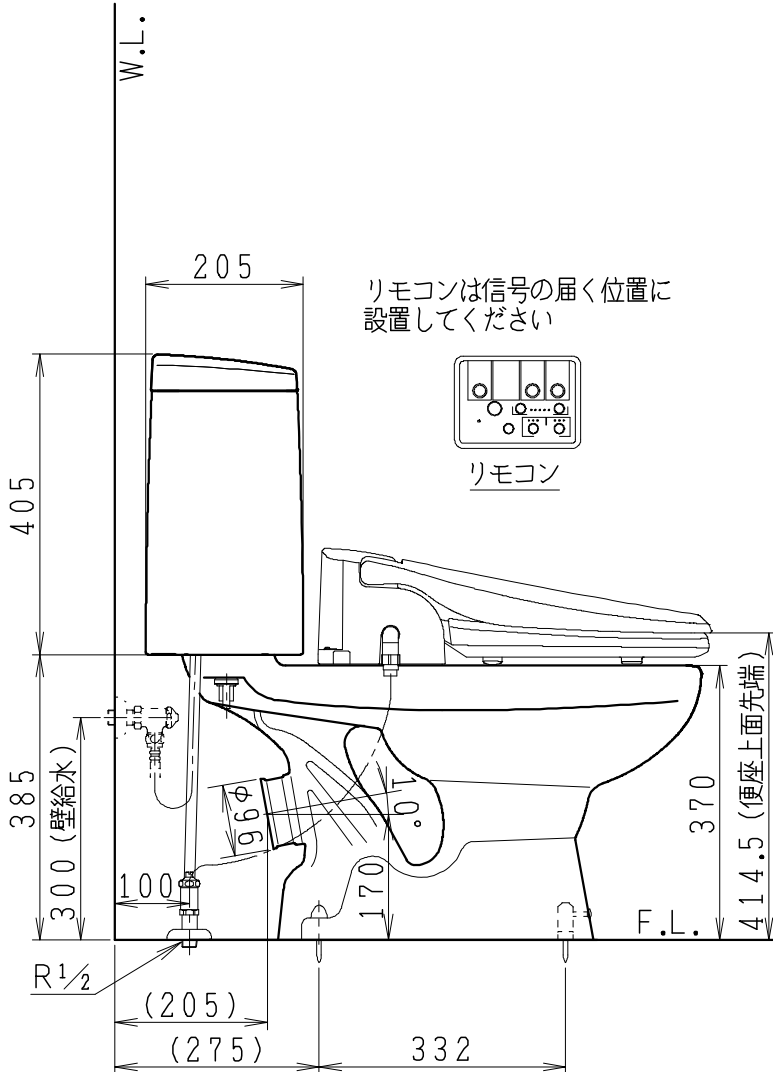

器具明細

| | | |
|------------|--------|---|
| SC0812-PG* | 便器セット | 1 |
| SV2000-0*H | タンクセット | 1 |
| JCS57D | 温水洗浄便座 | 1 |

- 便器セットの * は地域仕様を示します。
A: 防露なし、B: 防露あり、C: ヒーター付
Cの電源 AC100V 50/60Hz
消費電力 23W
- タンクセットの * はハンドルの仕様を示します。
E: 標準、Y: 水抜き式
(別途配管用水抜き栓を設置してください)
- 温水洗浄便座の仕様
電源 AC100V 50/60Hz
定格消費電力 560W

| | | | | | | | |
|----------|----|----|----|-------------------------|----|----------|------|
| 製図 | 写図 | 検図 | 承認 | シリーズ名 | 品番 | 別記 | 尺度 |
| 川野 | | 岩田 | | BMシリーズ | | | 1/10 |
| 20・10・26 | | | | Janis ジャニス工業株式会社 | 図番 | C81PV411 | |