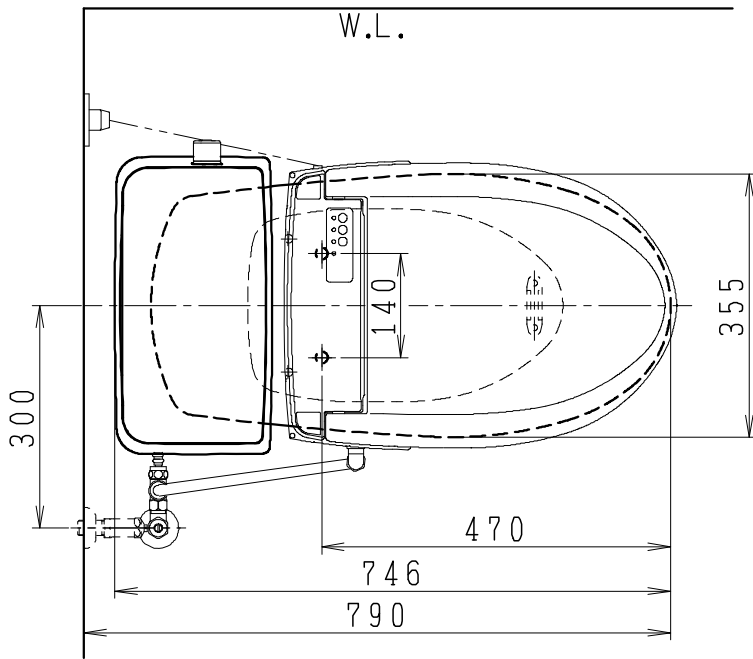

器具明細

| | | |
|------------|--------|---|
| SC0812-PG* | 便器セット | 1 |
| SV2000-0*H | タンクセット | 1 |
| JCS57D | 温水洗浄便座 | 1 |

- 便器セットの * は地域仕様を示します。
A: 防露なし、B: 防露あり、C: ヒーター付
Cの電源 AC100V 50/60Hz
消費電力 23W
- タンクセットの * はハンドルの仕様を示します。
E: 標準、Y: 水抜き式
(別途配管用水抜き栓を設置してください)
- 温水洗浄便座の仕様
電源 AC100V 50/60Hz
定格消費電力 560W

| | | | | | | | |
|----------|----|----|----|-------------------------|----|----------|------|
| 製図 | 写図 | 検図 | 承認 | シリーズ名 | 品番 | 別記 | 尺度 |
| 川野 | | 岩田 | | BMシリーズ | | | 1/10 |
| 20・10・26 | | | | Janis ジャニス工業株式会社 | 図番 | C81PV411 | |