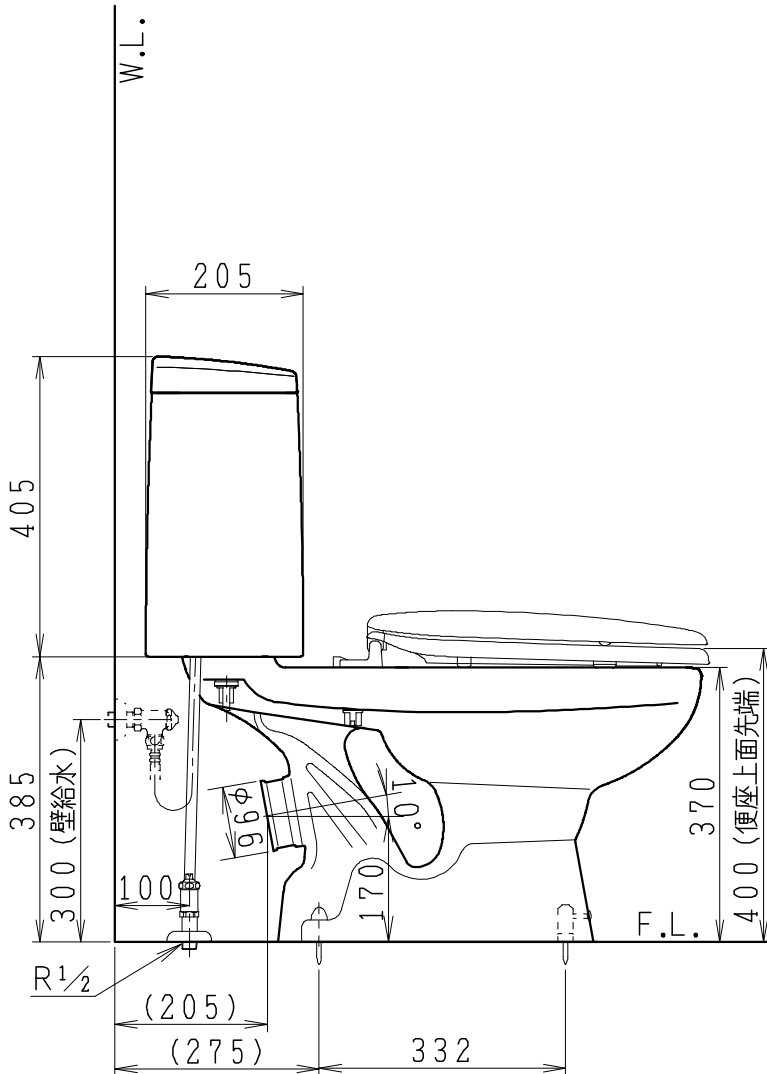

器具明細

SC0812-PG*	便器セット	1
SV2000-0*H	タンクセット	1
NC822W	前丸普通便座	1

- 便器セットの * は地域仕様を示します。
A: 防露なし、B: 防露あり、C: ヒーター付
Cの電源 AC100V 50/60Hz
消費電力 23W
- タンクセットの * はハンドルの仕様を示します。
E: 標準、Y: 水抜き式
(別途配管用水抜き栓を設置してください)

製図	写図	検図	承認	シリーズ名	品番	別記	尺度
川野		岩田		BMシリーズ			1/10
20・10・26				Janis ジャニス工業株式会社	図番	C81PV441	