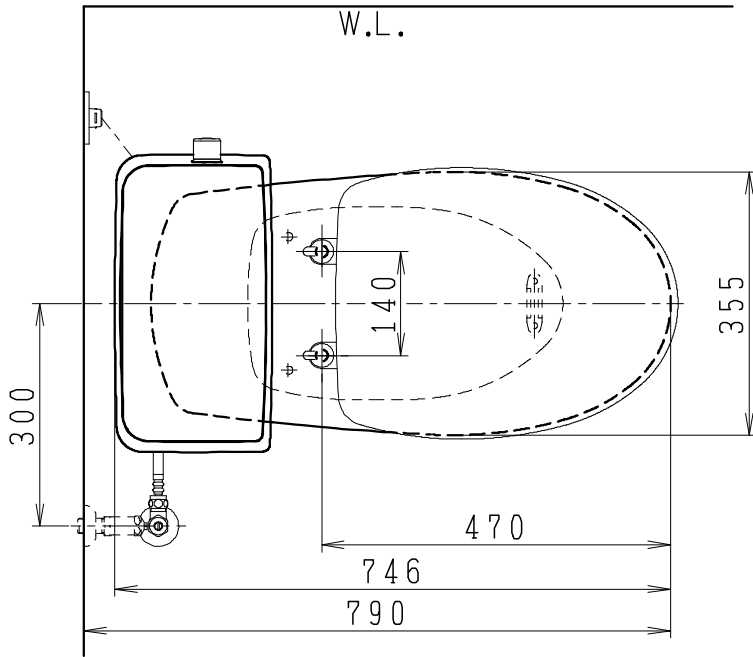

器具明細

SC0812-PG*	便器セット	1
SV2000-0*H	タンクセット	1
NC822W	前丸普通便座	1

- 便器セットの * は地域仕様を示します。
A: 防露なし、B: 防露あり、C: ヒーター付
Cの電源 AC100V 50/60Hz
消費電力 23W
- タンクセットの * はハンドルの仕様を示します。
E: 標準、Y: 水抜き式
(別途配管用水抜き栓を設置してください)

製図	写図	検図	承認	シリーズ名	品番	別記	尺度
川野		岩田		BMシリーズ			1/10
20・10・26				Janis ジャニス工業株式会社	図番	C81PV441	