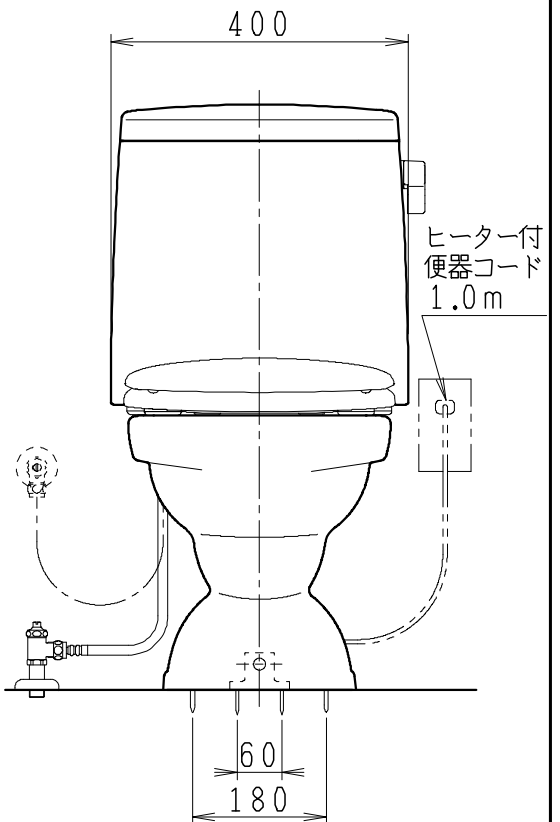

器具明細

SC0812-PG*	便器セット	1
SV2000-0*H	タンクセット	1
NC822W	前丸普通便座	1

- 便器セットの * は地域仕様を示します。
A: 防露なし、B: 防露あり、C: ヒーター付
Cの電源 AC100V 50/60Hz
消費電力 23W
- タンクセットの * はハンドルの仕様を示します。
E: 標準、Y: 水抜き式
(別途配管用水抜き栓を設置してください)

製図	写図	検図	承認	シリーズ名	品番	別記	尺度
川野		岩田		BMシリーズ			1/10
20・10・26				Janis ジャニス工業株式会社	図番	C81PV441	