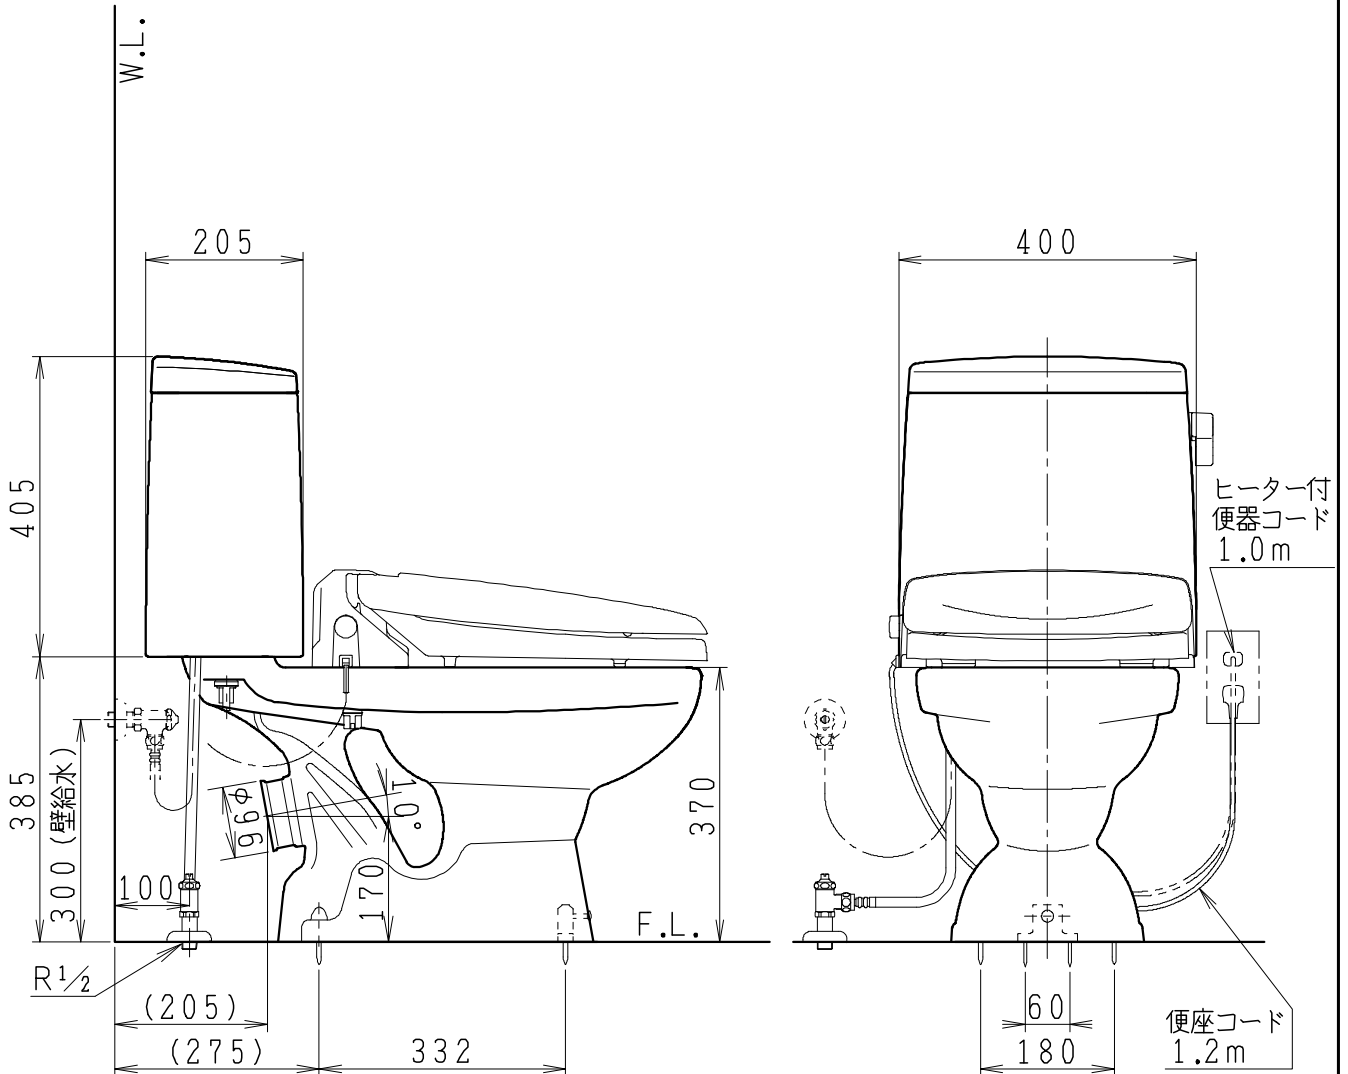

器具明細

SC0812-PG*	便器セット	1
SV2000-0*H	タンクセット	1
NC823WHL	前丸暖房便座	1

- 便器セットの * は地域仕様を示します。
A: 防露なし、B: 防露あり、C: ヒーター付
Cの電源 AC100V 50/60Hz
消費電力 23W
- タンクセットの * はハンドルの仕様を示します。
E: 標準、Y: 水抜き式
(別途配管用水抜き栓を設置してください)
- 前丸暖房便座の仕様
電源 AC100V 50/60Hz
最大消費電力 48W

製 図	写 図	検 図	承認	シリーズ名	品番	別記	尺 寸
川野		岩田		BMシリーズ			1/10
20・10・26				Janis ジャニス工業株式会社	図番	C81PV431	