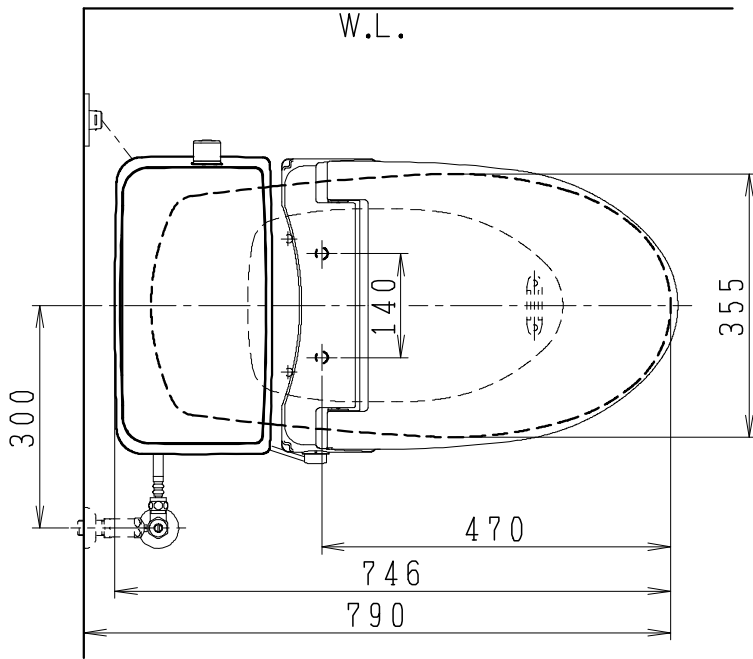

器具明細

SC0812-PG*	便器セット	1
SV2000-0*H	タンクセット	1
NC823WHL	前丸暖房便座	1

- 便器セットの * は地域仕様を示します。
A: 防露なし、B: 防露あり、C: ヒーター付
Cの電源 AC100V 50/60Hz
消費電力 23W
- タンクセットの * はハンドルの仕様を示します。
E: 標準、Y: 水抜き式
(別途配管用水抜き栓を設置してください)
- 前丸暖房便座の仕様
電源 AC100V 50/60Hz
最大消費電力 48W

製 図	写 図	検 図	承認	シリーズ名	品番	別記	尺 寸
川野		岩田		BMシリーズ			1/10
20・10・26				Janis ジャニス工業株式会社	図番	C81PV431	