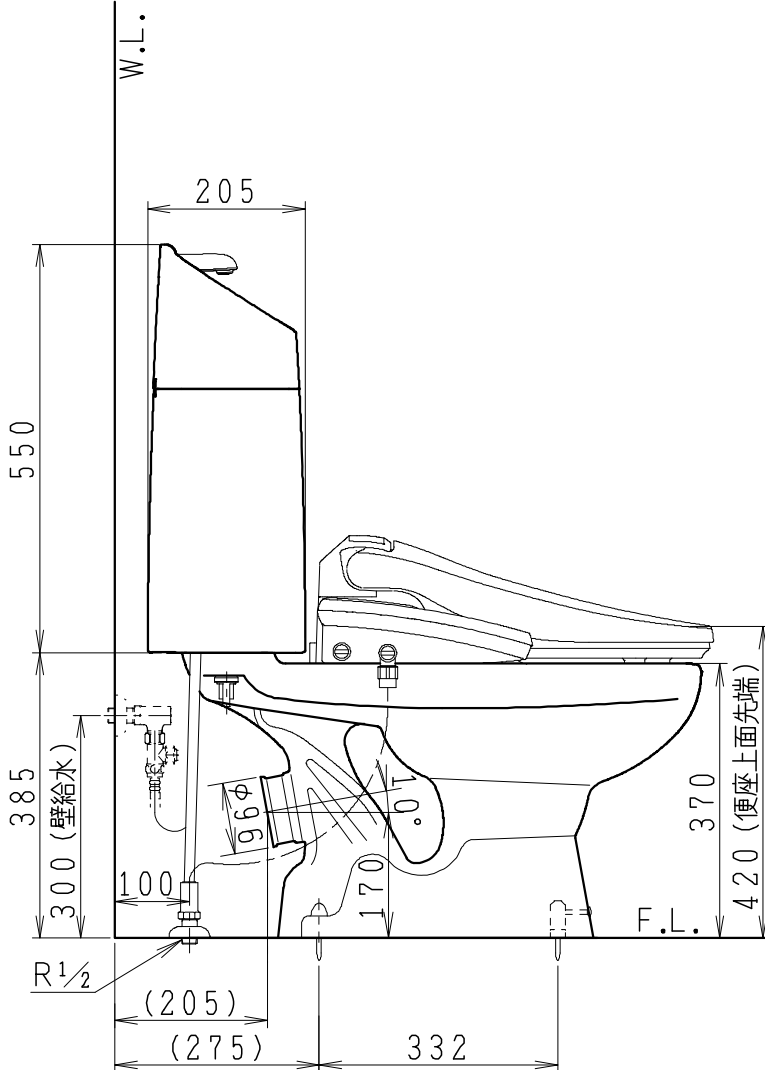

## 器具明細

|            |        |   |
|------------|--------|---|
| SC0812-PG* | 便器セット  | 1 |
| SV2000-1*H | タンクセット | 1 |
| JCS-553ENN | 温水洗浄便座 | 1 |

- 便器セットの \* は地域仕様を示します。  
A: 防露なし、B: 防露あり、C: ヒーター付  
Cの電源 AC100V 50/60Hz  
消費電力 23W
- タンクセットの \* はハンドル仕様を示します。  
E: 標準、Y: 水抜き式  
(別途配管用水抜き栓を設置してください)
- 温水洗浄便座の仕様  
電源 AC100V 50/60Hz  
最大消費電力 590W

|          |     |     |    |                         |     |          |      |
|----------|-----|-----|----|-------------------------|-----|----------|------|
| 製 図      | 写 図 | 検 図 | 承認 | シリーズ名                   | 品 番 | 別 記      | 尺 寸  |
| 川野       |     | 岩田  |    | BMシリーズ                  |     |          | 1/10 |
| '21・1・22 |     |     |    | <b>Janis</b> ジャニス工業株式会社 | 図 番 | C81PV221 |      |