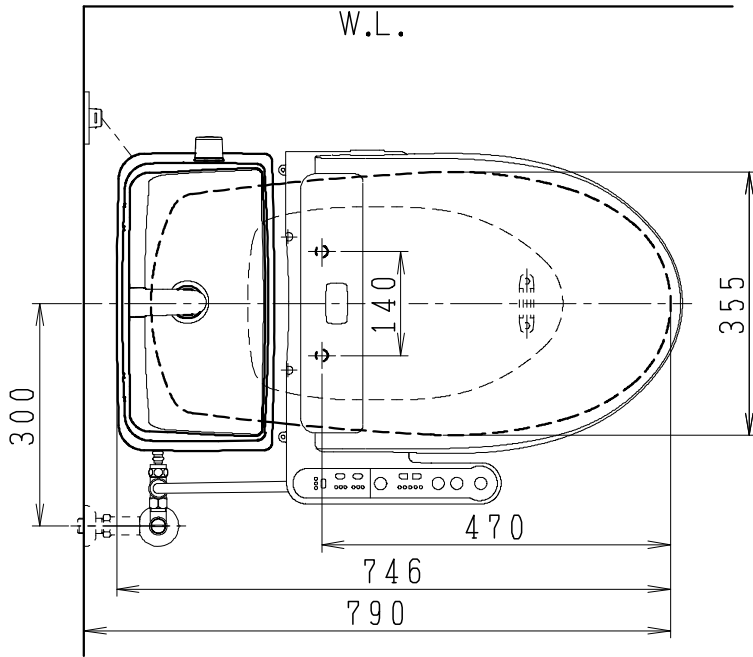

## 器具明細

|            |        |   |
|------------|--------|---|
| SC0812-PG* | 便器セット  | 1 |
| SV2000-1*H | タンクセット | 1 |
| JCS-553ENN | 温水洗浄便座 | 1 |

- 便器セットの \* は地域仕様を示します。  
A: 防露なし、B: 防露あり、C: ヒーター付  
Cの電源 AC100V 50/60Hz  
消費電力 23W
- タンクセットの \* はハンドル仕様を示します。  
E: 標準、Y: 水抜き式  
(別途配管用水抜き栓を設置してください)
- 温水洗浄便座の仕様  
電源 AC100V 50/60Hz  
最大消費電力 590W

|          |     |     |    |                         |     |          |      |
|----------|-----|-----|----|-------------------------|-----|----------|------|
| 製 図      | 写 図 | 検 図 | 承認 | シリーズ名                   | 品 番 | 別 記      | 尺 寸  |
| 川野       |     | 岩田  |    | BMシリーズ                  |     |          | 1/10 |
| '21・1・22 |     |     |    | <b>Janis</b> ジャニス工業株式会社 | 図 番 | C81PV221 |      |