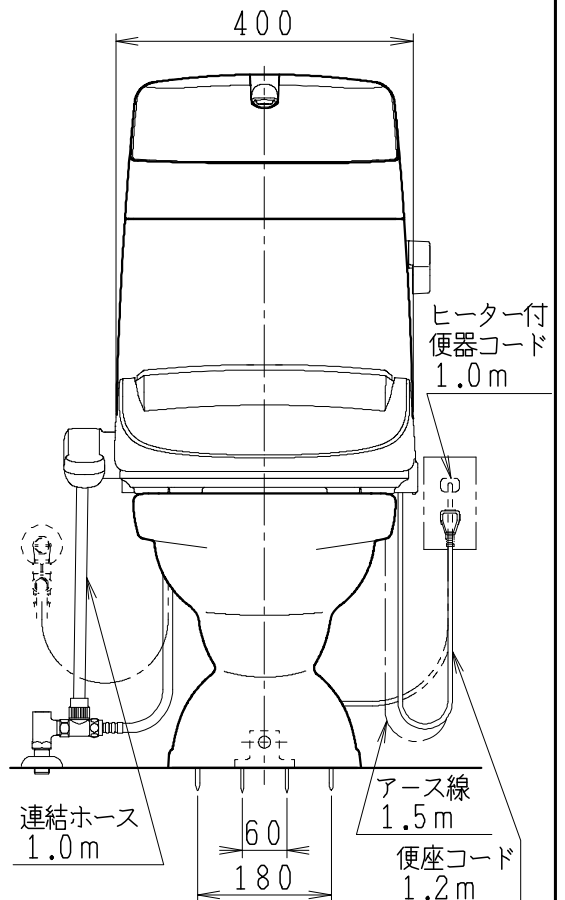

## 器具明細

|            |        |   |
|------------|--------|---|
| SC0812-PG* | 便器セット  | 1 |
| SV2000-1*H | タンクセット | 1 |
| JCS-553ENN | 温水洗浄便座 | 1 |

- 便器セットの \* は地域仕様を示します。  
A: 防露なし、B: 防露あり、C: ヒーター付  
Cの電源 AC100V 50/60Hz  
消費電力 23W
- タンクセットの \* はハンドル仕様を示します。  
E: 標準、Y: 水抜き式  
(別途配管用水抜き栓を設置してください)
- 温水洗浄便座の仕様  
電源 AC100V 50/60Hz  
最大消費電力 590W

|          |     |     |    |                         |     |          |      |
|----------|-----|-----|----|-------------------------|-----|----------|------|
| 製 図      | 写 図 | 検 図 | 承認 | シリーズ名                   | 品 番 | 別 記      | 尺 寸  |
| 川野       |     | 岩田  |    | BMシリーズ                  |     |          | 1/10 |
| '21・1・22 |     |     |    | <b>Janis</b> ジャニス工業株式会社 | 図 番 | C81PV221 |      |