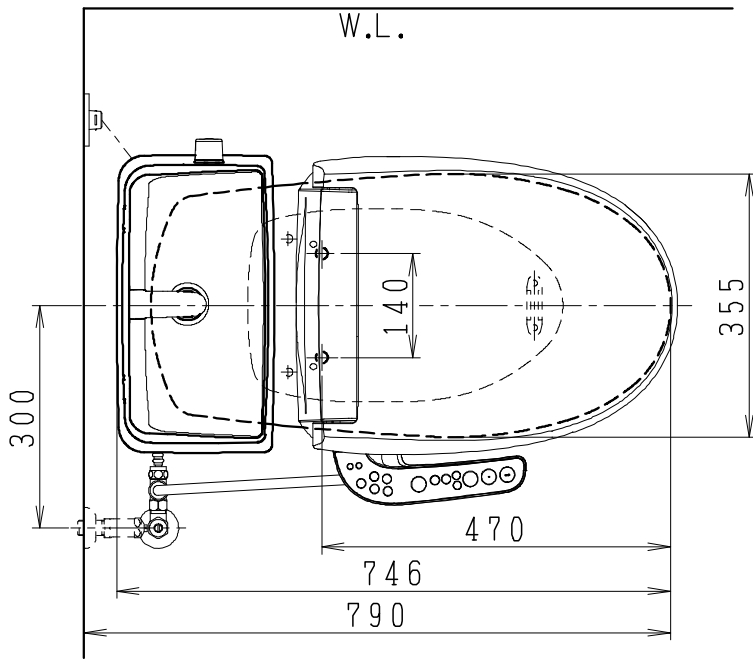

## 器具明細

SC0812-PG*	便器セット	1
SV2000-1*H	タンクセット	1
JCS-610ENN	温水洗浄便座	1

- 便器セットの \* は地域仕様を示します。  
A: 防露なし、B: 防露あり、C: ヒーター付  
Cの電源 AC100V 50/60Hz  
消費電力 23W
- タンクセットの \* はハンドルの仕様を示します。  
E: 標準、Y: 水抜き式  
(別途配管用水抜き栓を設置してください)
- 温水洗浄便座の仕様  
電源 AC100V 50/60Hz  
最大消費電力 332W

製図	写図	検図	承認	シリーズ名	品番	別記	尺度
川野		岩田		BMシリーズ			1/10
20・10・26				<b>Janis</b> ジャニス工業株式会社	図番	C81PV381	