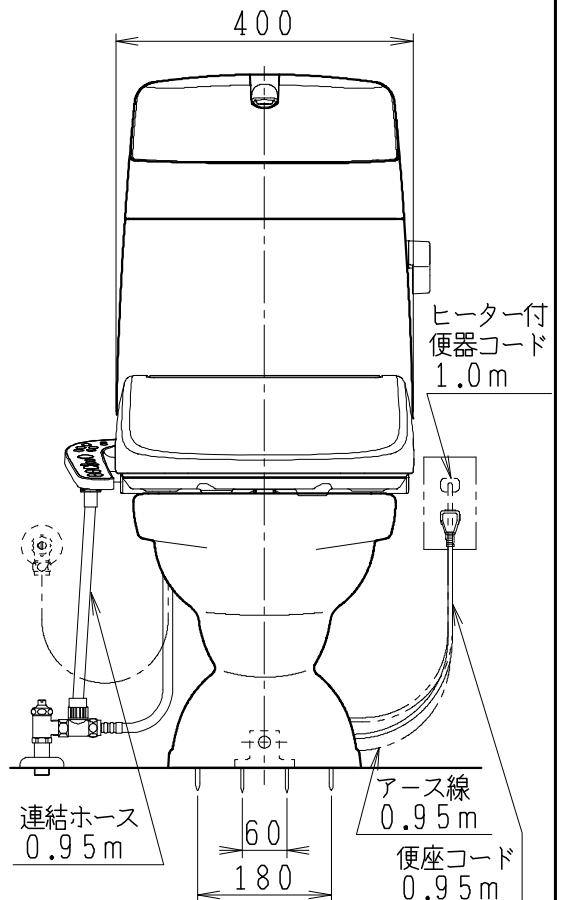

## 器具明細

SC0812-PG*	便器セット	1
SV2000-1*H	タンクセット	1
JCS-610ENN	温水洗浄便座	1

- 便器セットの \* は地域仕様を示します。  
A: 防露なし、B: 防露あり、C: ヒーター付  
Cの電源 AC100V 50/60Hz  
消費電力 23W
- タンクセットの \* はハンドルの仕様を示します。  
E: 標準、Y: 水抜き式  
(別途配管用水抜き栓を設置してください)
- 温水洗浄便座の仕様  
電源 AC100V 50/60Hz  
最大消費電力 332W

製図	写図	検図	承認	シリーズ名	品番	別記	尺度
川野		岩田		BMシリーズ			1/10
20・10・26				<b>Janis</b> ジャニス工業株式会社	図番	C81PV381	