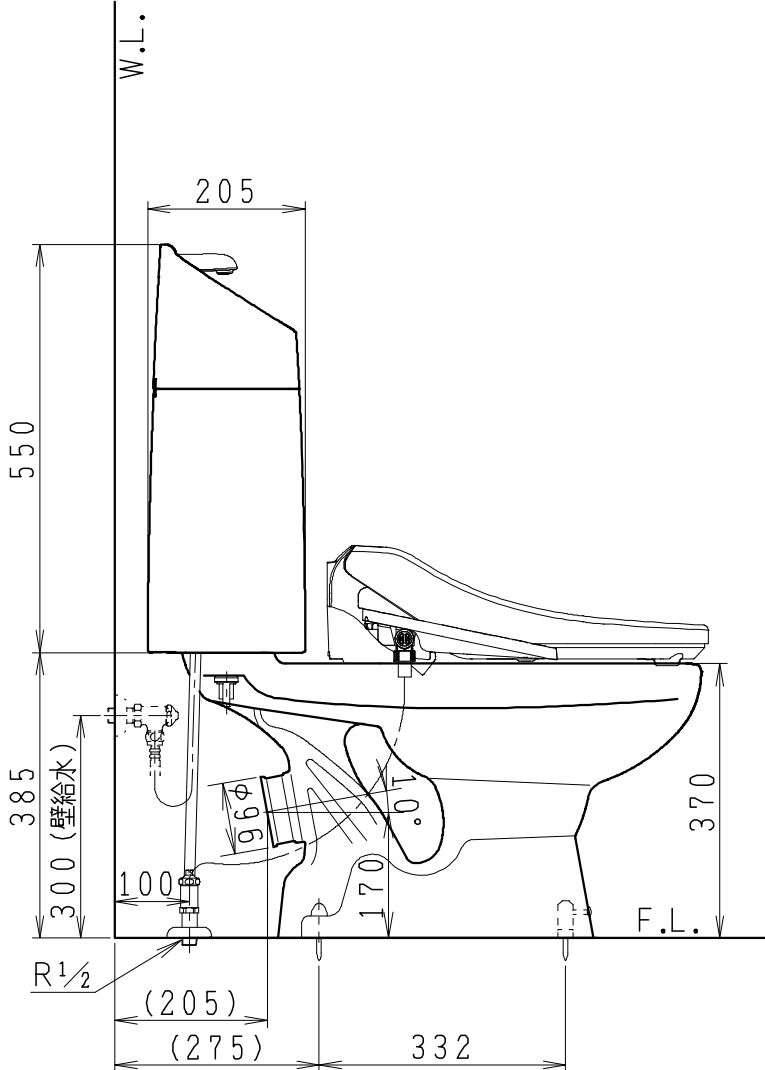

## 器具明細

SC0812-PG*	便器セット	1
SV2000-1*H	タンクセット	1
JCS-610ENN	温水洗浄便座	1

- 便器セットの \* は地域仕様を示します。  
A: 防露なし、B: 防露あり、C: ヒーター付  
Cの電源 AC100V 50/60Hz  
消費電力 23W
- タンクセットの \* はハンドルの仕様を示します。  
E: 標準、Y: 水抜き式  
(別途配管用水抜き栓を設置してください)
- 温水洗浄便座の仕様  
電源 AC100V 50/60Hz  
最大消費電力 332W

製図	写図	検図	承認	シリーズ名	品番	別記	尺度
川野		岩田		BMシリーズ			1/10
20・10・26				<b>Janis</b> ジャニス工業株式会社	図番	C81PV381	