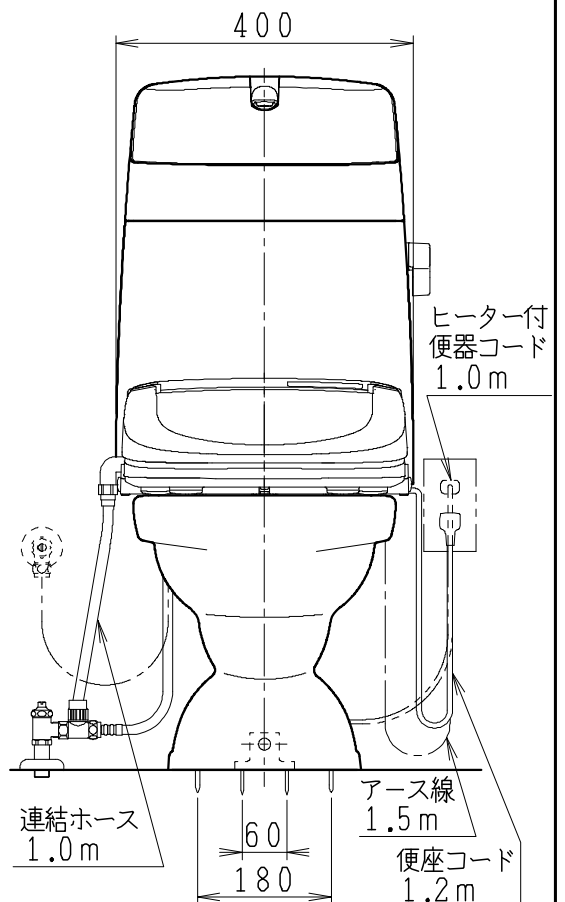

器具明細

SC0812-PG*	便器セット	1
SV2000-1*H	タンクセット	1
JCS57D	温水洗浄便座	1

- ・便器セットの * は地域仕様を示します。
A: 防露なし、B: 防露あり、C: ヒーター付
Cの電源 AC100V 50/60Hz
消費電力 23W
- ・タンクセットの * はハンドルの仕様を示します。
E: 標準、Y: 水抜き式
(別途配管用水抜き栓を設置してください)
- ・温水洗浄便座の仕様
電源 AC100V 50/60Hz
定格消費電力 560W

製図	写図	検図	承認	シリーズ名	品番	別記	尺度
川野		岩田		BMシリーズ			1/10
20・10・26				Janis ジャニス工業株式会社	図番	C81PV371	