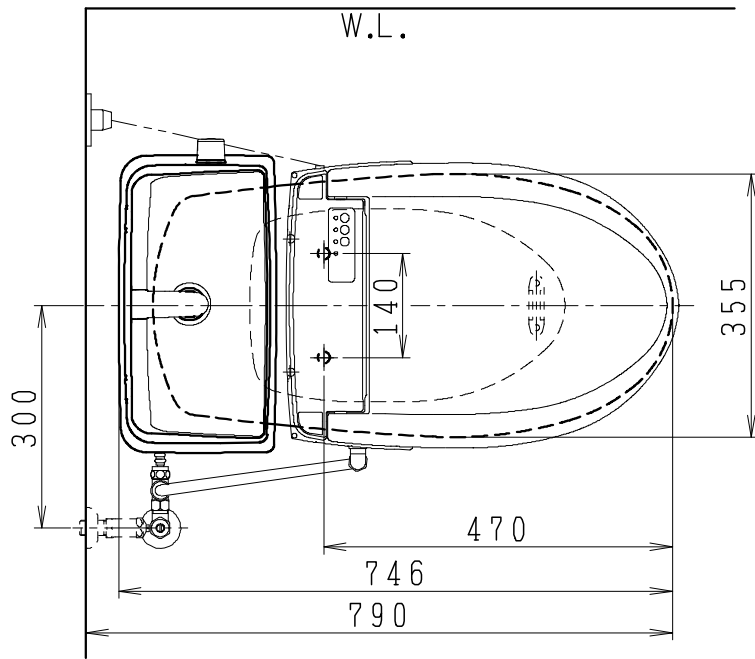

器具明細

SC0812-PG*	便器セット	1
SV2000-1*H	タンクセット	1
JCS57D	温水洗浄便座	1

- ・便器セットの * は地域仕様を示します。
A: 防露なし、B: 防露あり、C: ヒーター付
Cの電源 AC100V 50/60Hz
消費電力 23W
- ・タンクセットの * はハンドルの仕様を示します。
E: 標準、Y: 水抜き式
(別途配管用水抜き栓を設置してください)
- ・温水洗浄便座の仕様
電源 AC100V 50/60Hz
定格消費電力 560W

製図	写図	検図	承認	シリーズ名	品番	別記	尺度
川野		岩田		BMシリーズ			1/10
20・10・26				Janis ジャニス工業株式会社	図番	C81PV371	