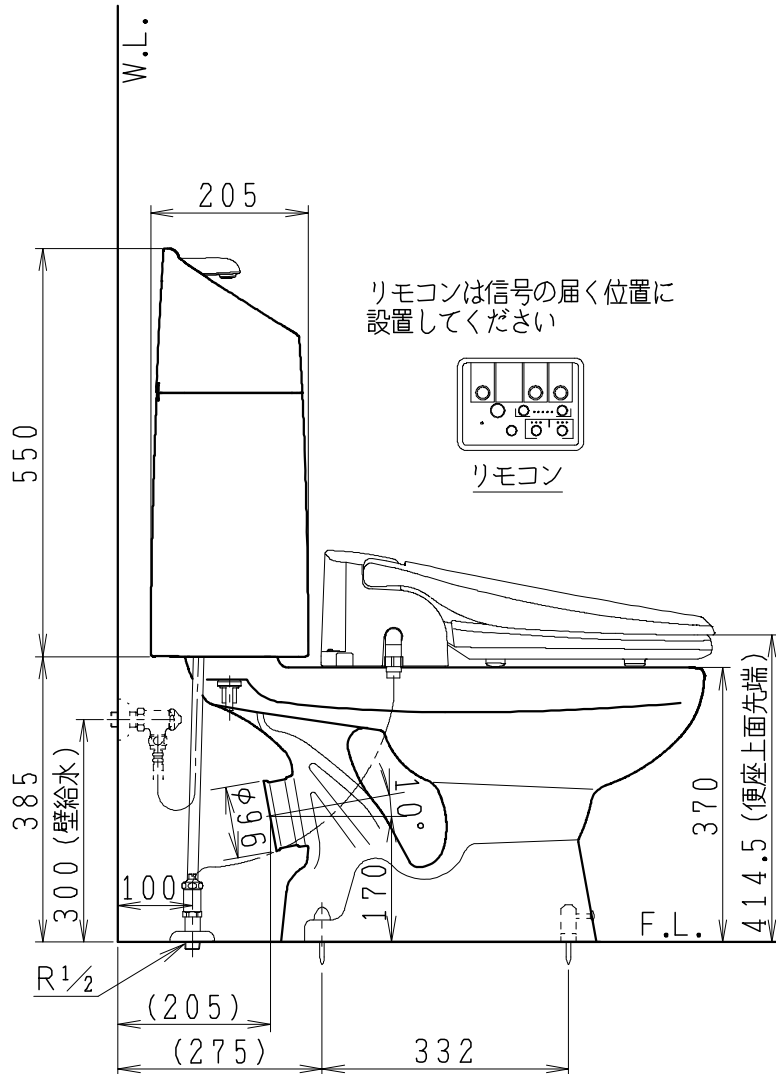

器具明細

SC0812-PG*	便器セット	1
SV2000-1*H	タンクセット	1
JCS57D	温水洗浄便座	1

- ・便器セットの * は地域仕様を示します。
A: 防露なし、B: 防露あり、C: ヒーター付
Cの電源 AC100V 50/60Hz
消費電力 23W
- ・タンクセットの * はハンドルの仕様を示します。
E: 標準、Y: 水抜き式
(別途配管用水抜き栓を設置してください)
- ・温水洗浄便座の仕様
電源 AC100V 50/60Hz
定格消費電力 560W

製図	写図	検図	承認	シリーズ名	品番	別記	尺度
川野		岩田		BMシリーズ			1/10
20・10・26				Janis ジャニス工業株式会社	図番	C81PV371	