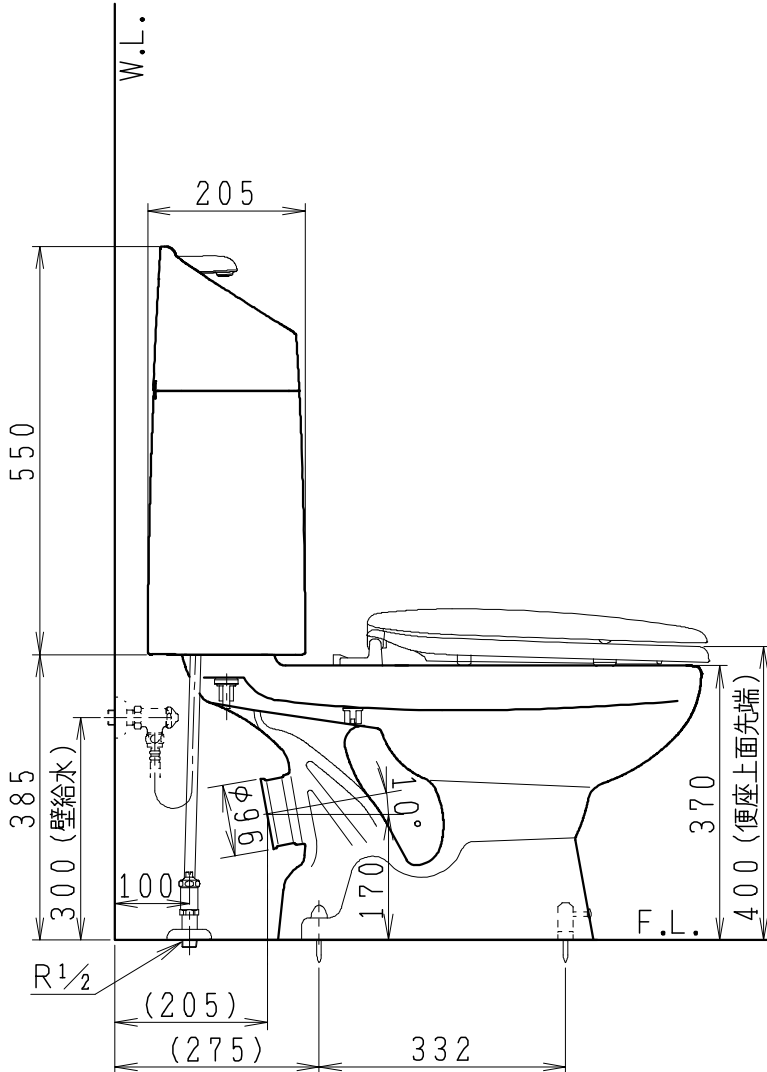

器具明細

SC0812-PG*	便器セット	1
SV2000-1*H	タンクセット	1
NC822W	前丸普通便座	1

- 便器セットの * は地域仕様を示します。
A: 防露なし、B: 防露あり、C: ヒーター付
Cの電源 AC100V 50/60Hz
消費電力 23W
- タンクセットの * はハンドルの仕様を示します。
E: 標準、Y: 水抜き式
(別途配管用水抜き栓を設置してください)

製 図	写 図	検 図	承認	シリーズ名	品 番	別 記	尺 度
川野		岩田		BMシリーズ			1/10
20・10・26				Janis ジャニス工業株式会社	図 番	C81PV401	