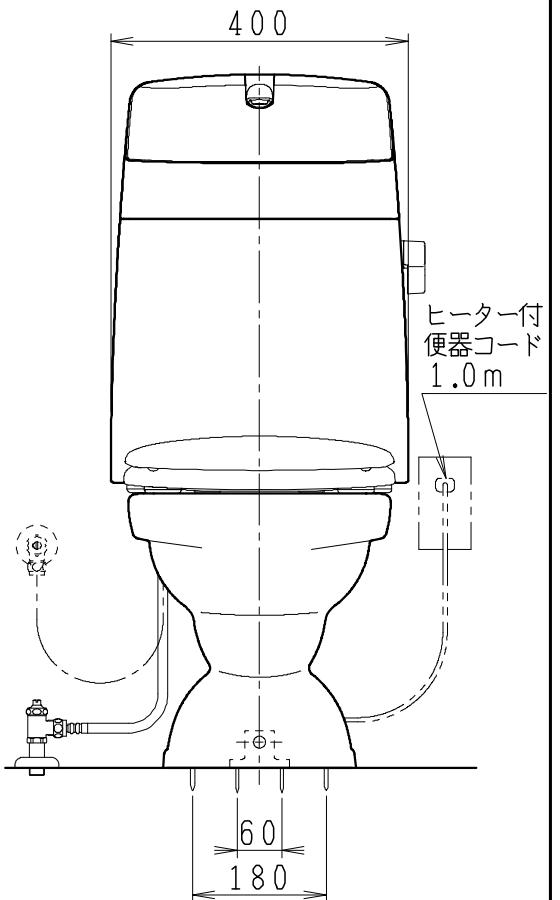

器具明細

SC0812-PG*	便器セット	1
SV2000-1*H	タンクセット	1
NC822W	前丸普通便座	1

- 便器セットの * は地域仕様を示します。
A: 防露なし、B: 防露あり、C: ヒーター付
Cの電源 AC100V 50/60Hz
消費電力 23W
- タンクセットの * はハンドルの仕様を示します。
E: 標準、Y: 水抜き式
(別途配管用水抜き栓を設置してください)

製 図	写 図	検 図	承認	シリーズ名	品 番	別 記	尺 度
川野		岩田		BMシリーズ			1/10
20・10・26				Janis ジャニス工業株式会社	図 番	C81PV401	