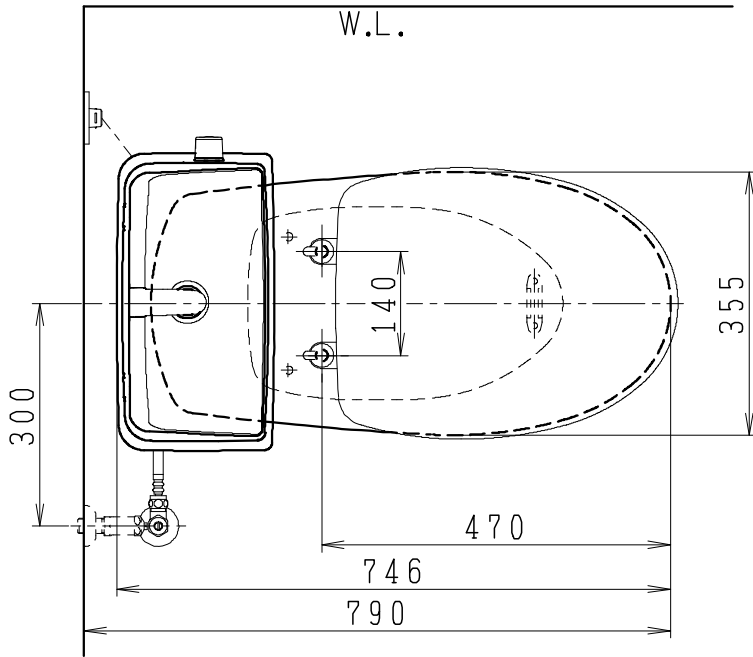

器具明細

SC0812-PG*	便器セット	1
SV2000-1*H	タンクセット	1
NC822W	前丸普通便座	1

- 便器セットの * は地域仕様を示します。
A: 防露なし、B: 防露あり、C: ヒーター付
Cの電源 AC100V 50/60Hz
消費電力 23W
- タンクセットの * はハンドルの仕様を示します。
E: 標準、Y: 水抜き式
(別途配管用水抜き栓を設置してください)

製 図	写 図	検 図	承認	シリーズ名	品 番	別 記	尺 度
川野		岩田		BMシリーズ			1/10
20・10・26				Janis ジャニス工業株式会社	図 番	C81PV401	