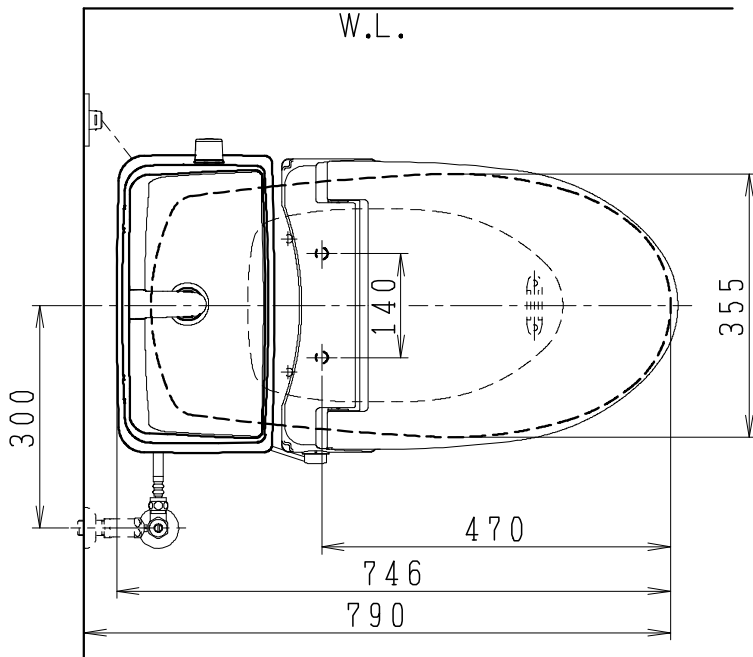

## 器具明細

SC0812-PG*	便器セット	1
SV2000-1*H	タンクセット	1
NC823WHL	前丸暖房便座	1

- 便器セットの \* は地域仕様を示します。  
A: 防露なし、B: 防露あり、C: ヒーター付  
Cの電源 AC100V 50/60Hz  
消費電力 23W
- タンクセットの \* はハンドルの仕様を示します。  
E: 標準、Y: 水抜き式  
(別途配管用水抜き栓を設置してください)
- 前丸暖房便座の仕様  
電源 AC100V 50/60Hz  
最大消費電力 48W

製 図	写 図	検 図	承認	シリーズ名	品 番	別 記	尺 寸
川野		岩田		BMシリーズ			1 / 10
20・10・26				<b>Janis</b> ジャニス工業株式会社	図 番	C81PV391	