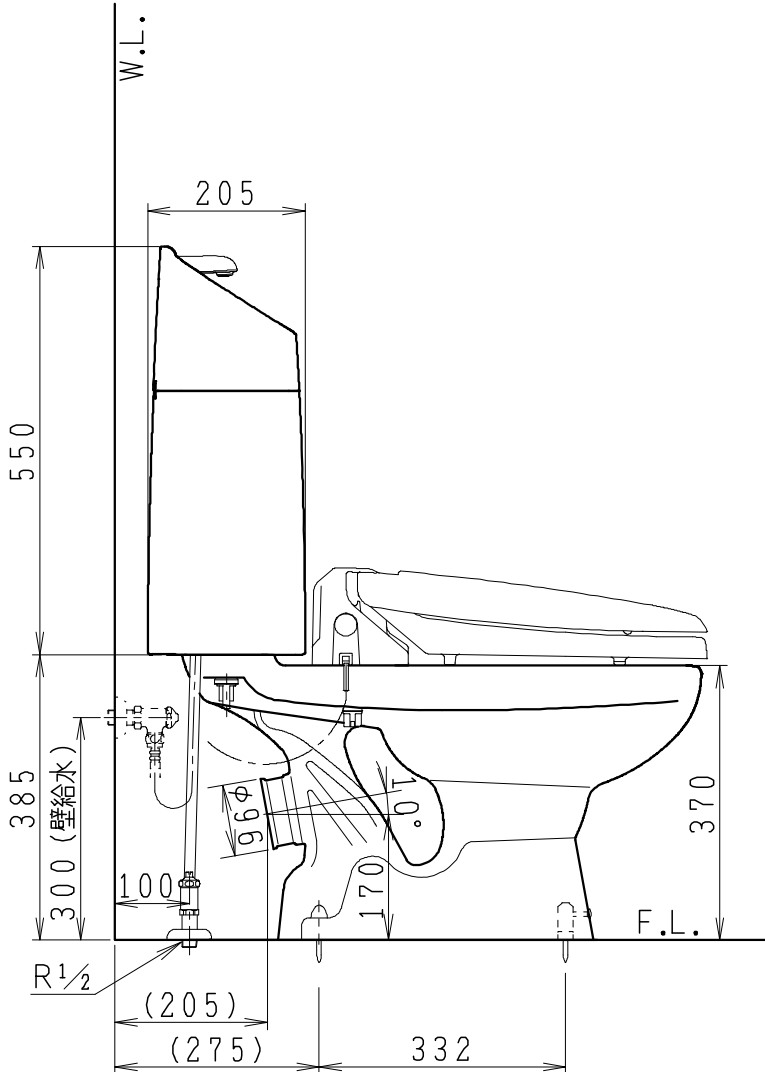

## 器具明細

SC0812-PG*	便器セット	1
SV2000-1*H	タンクセット	1
NC823WHL	前丸暖房便座	1

- 便器セットの \* は地域仕様を示します。  
A: 防露なし、B: 防露あり、C: ヒーター付  
Cの電源 AC100V 50/60Hz  
消費電力 23W
- タンクセットの \* はハンドルの仕様を示します。  
E: 標準、Y: 水抜き式  
(別途配管用水抜き栓を設置してください)
- 前丸暖房便座の仕様  
電源 AC100V 50/60Hz  
最大消費電力 48W

製 図	写 図	検 図	承認	シリーズ名	品 番	別 記	尺 寸
川野		岩田		BMシリーズ			1 / 10
20・10・26				<b>Janis</b> ジャニス工業株式会社	図 番	C81PV391	