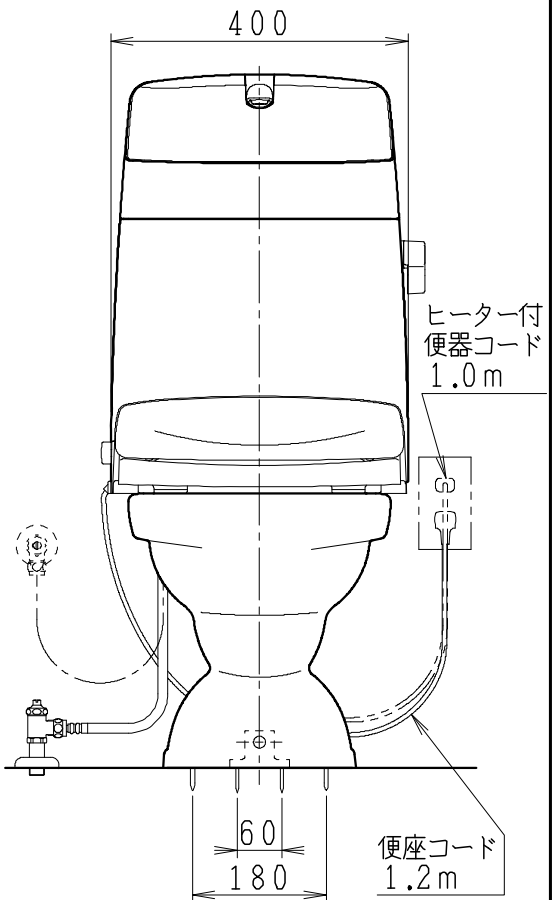

## 器具明細

SC0812-PG*	便器セット	1
SV2000-1*H	タンクセット	1
NC823WHL	前丸暖房便座	1

- 便器セットの \* は地域仕様を示します。  
A: 防露なし、B: 防露あり、C: ヒーター付  
Cの電源 AC100V 50/60Hz  
消費電力 23W
- タンクセットの \* はハンドルの仕様を示します。  
E: 標準、Y: 水抜き式  
(別途配管用水抜き栓を設置してください)
- 前丸暖房便座の仕様  
電源 AC100V 50/60Hz  
最大消費電力 48W

製 図	写 図	検 図	承認	シリーズ名	品 番	別 記	尺 寸
川野		岩田		BMシリーズ			1 / 10
20・10・26				<b>Janis</b> ジャニス工業株式会社	図 番	C81PV391	