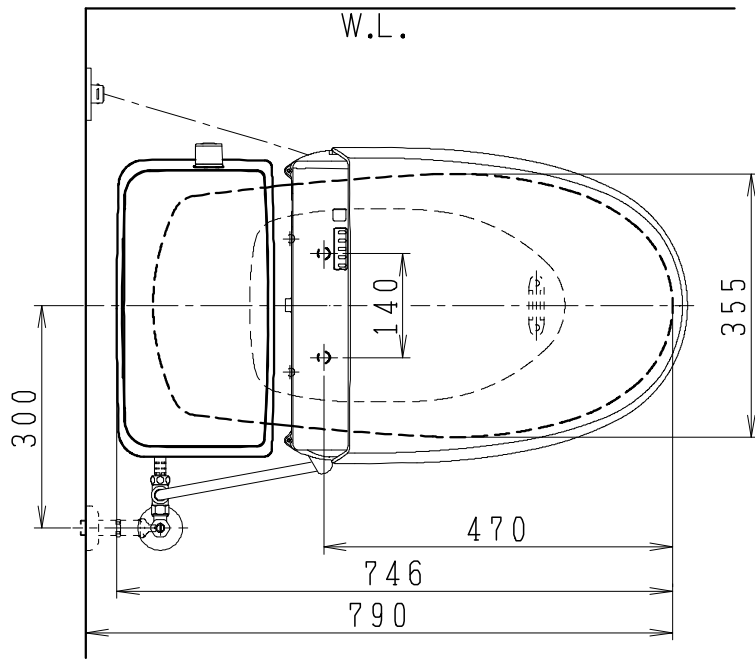

器具明細

SC0812-PG*	便器セット	1
SV2002-0*H	タンクセット	1
JCS-210DRN	温水洗浄便座	1

・便器セットの * は地域仕様を示します。
 A: 防露なし、B: 防露あり、C: ヒーター付
 Cの電源 AC100V 50/60Hz
 消費電力 23W

・タンクセットの * はハンドル仕様を示します。
 E: 標準、Y: 水抜き式
 (別途配管用水抜き栓を設置してください)

・温水洗浄便座の仕様
 電源 AC100V 50/60Hz
 定格消費電力 662W

製図	写図	検図	承認	シリーズ名	品番	別記	尺度
伊藤		川野		BMシリーズ			1/10
'22.12.12				Janis ジャニス工業株式会社	図番	C81PV621	