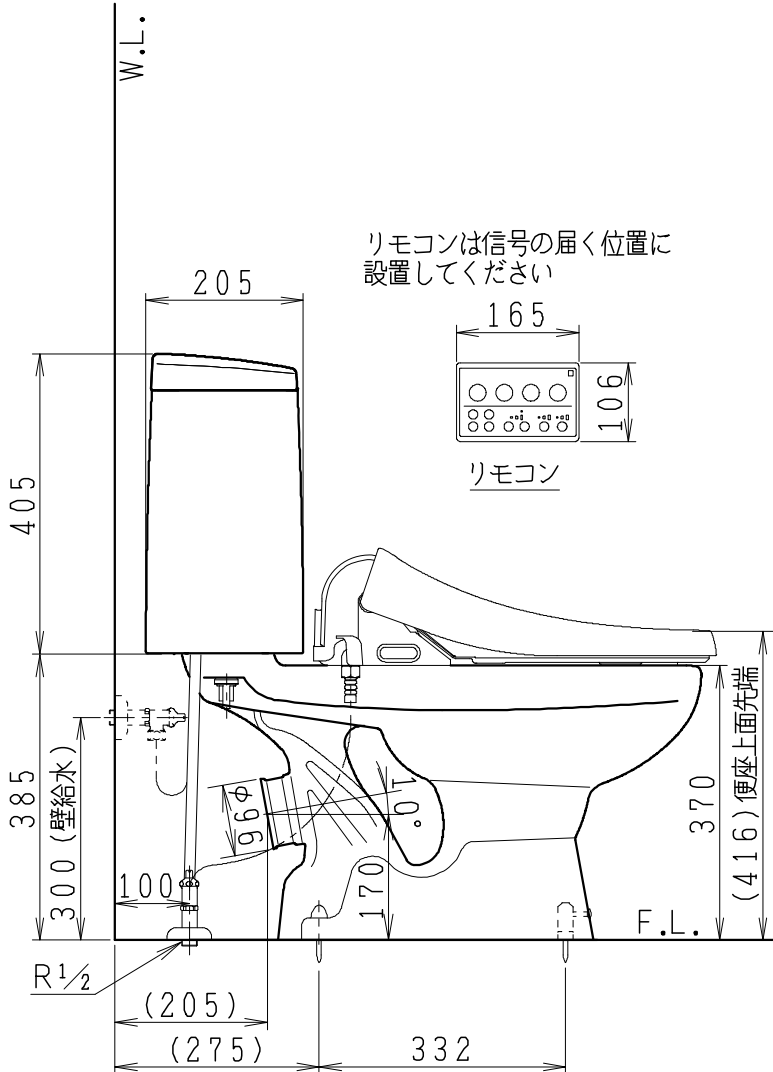

器具明細

SC0812-PG*	便器セット	1
SV2002-0*H	タンクセット	1
JCS-210DRN	温水洗浄便座	1

・便器セットの * は地域仕様を示します。
 A: 防露なし、B: 防露あり、C: ヒーター付
 Cの電源 AC100V 50/60Hz
 消費電力 23W

・タンクセットの * はハンドル仕様を示します。
 E: 標準、Y: 水抜き式
 (別途配管用水抜き栓を設置してください)

・温水洗浄便座の仕様
 電源 AC100V 50/60Hz
 定格消費電力 662W

製図	写図	検図	承認	シリーズ名	品番	別記	尺度
伊藤		川野		BMシリーズ			1/10
'22.12.12				Janis ジャニス工業株式会社	図番	C81PV621	