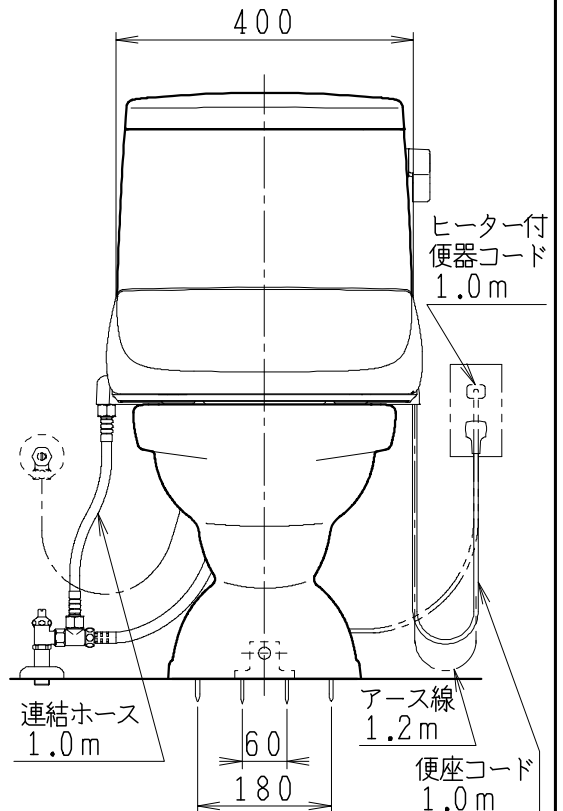

器具明細

SC0812-PG*	便器セット	1
SV2002-0*H	タンクセット	1
JCS-210DRN	温水洗浄便座	1

・便器セットの * は地域仕様を示します。
 A: 防露なし、B: 防露あり、C: ヒーター付
 Cの電源 AC100V 50/60Hz
 消費電力 23W

・タンクセットの * はハンドル仕様を示します。
 E: 標準、Y: 水抜き式
 (別途配管用水抜き栓を設置してください)

・温水洗浄便座の仕様
 電源 AC100V 50/60Hz
 定格消費電力 662W

製図	写図	検図	承認	シリーズ名	品番	別記	尺度
伊藤		川野		BMシリーズ			1/10
'22.12.12				Janis ジャニス工業株式会社	図番	C81PV621	