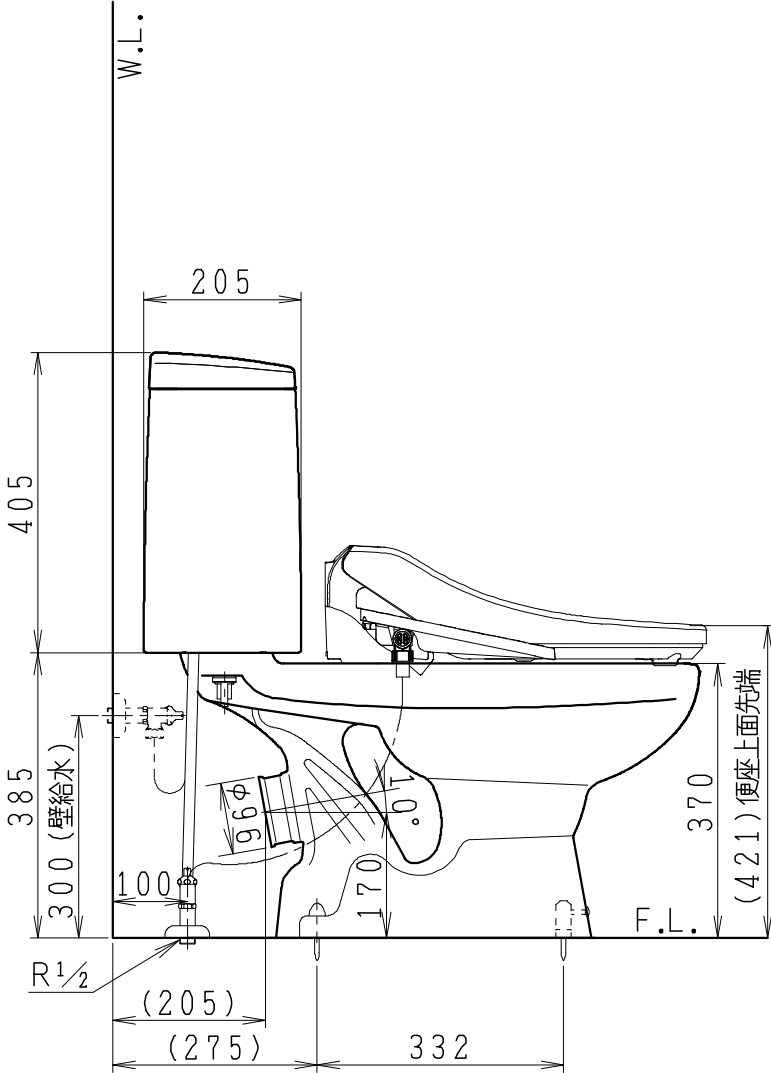

器具明細

SC0812-PG*	便器セット	1
SV2002-0*H	タンクセット	1
JCS-610ENN	温水洗浄便座	1

・便器セットの * は地域仕様を示します。
 A: 防露なし、B: 防露あり、C: ヒーター付
 Cの電源 AC100V 50/60Hz
 消費電力 23W

・タンクセットの * はハンドル仕様を示します。
 E: 標準、Y: 水抜き式
 (別途配管用水抜き栓を設置してください)

・温水洗浄便座の仕様
 電源 AC100V 50/60Hz
 最大消費電力 332W

製 図	写 図	検 図	承認	シリーズ名	品 番	別 記	尺 寸
伊藤		川野		BMシリーズ			1 / 10
22・12・13				Janis ジャニス工業株式会社	図 番	C81PV571	