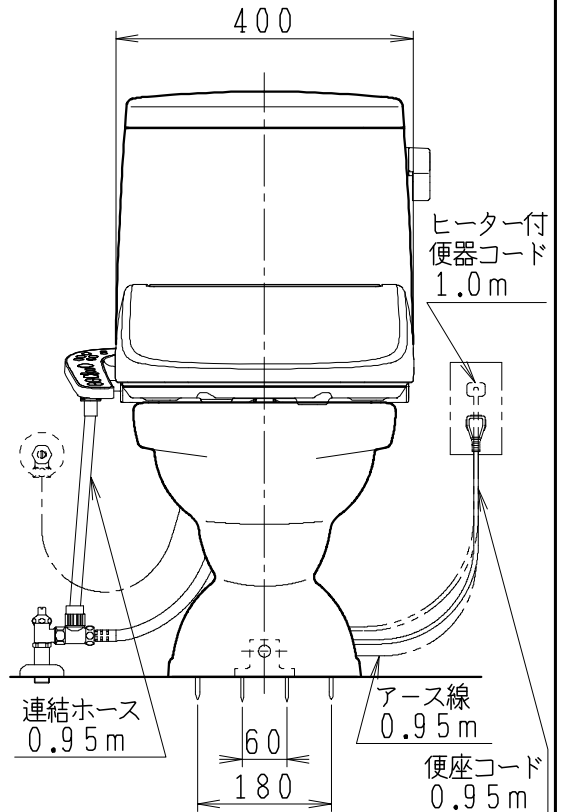

器具明細

SC0812-PG*	便器セット	1
SV2002-0*H	タンクセット	1
JCS-610ENN	温水洗浄便座	1

・便器セットの * は地域仕様を示します。
 A: 防露なし、B: 防露あり、C: ヒーター付
 Cの電源 AC100V 50/60Hz
 消費電力 23W

・タンクセットの * はハンドル仕様を示します。
 E: 標準、Y: 水抜き式
 (別途配管用水抜き栓を設置してください)

・温水洗浄便座の仕様
 電源 AC100V 50/60Hz
 最大消費電力 332W

製 図	写 図	検 図	承認	シリーズ名	品 番	別 記	尺 寸
伊藤		川野		BMシリーズ			1 / 10
22・12・13				Janis ジャニス工業株式会社	図 番	C81PV571	