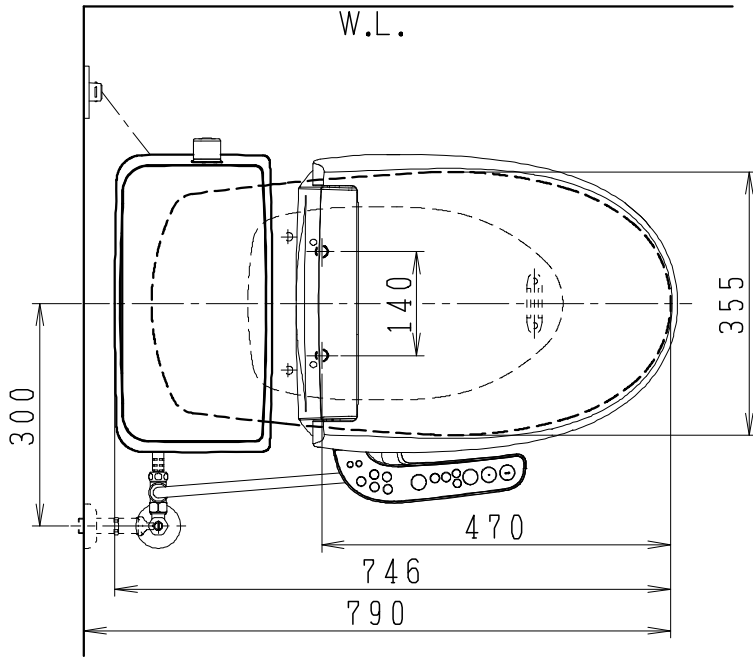

器具明細

SC0812-PG*	便器セット	1
SV2002-0*H	タンクセット	1
JCS-610ENN	温水洗浄便座	1

・便器セットの * は地域仕様を示します。
 A: 防露なし、B: 防露あり、C: ヒーター付
 Cの電源 AC100V 50/60Hz
 消費電力 23W

・タンクセットの * はハンドル仕様を示します。
 E: 標準、Y: 水抜き式
 (別途配管用水抜き栓を設置してください)

・温水洗浄便座の仕様
 電源 AC100V 50/60Hz
 最大消費電力 332W

製 図	写 図	検 図	承認	シリーズ名	品 番	別 記	尺 寸
伊藤		川野		BMシリーズ			1 / 10
22・12・13				Janis ジャニス工業株式会社	図 番	C81PV571	