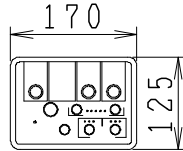

器具明細

SC0812-PG*	便器セット	1
SV2002-0*H	タンクセット	1
JCS57D	温水洗浄便座	1

- 便器セットの * は地域仕様を示します。
A: 防露なし、B: 防露あり、C: ヒーター付
Cの電源 AC100V 50/60Hz
消費電力 23W
- タンクセットの * はハンドルの仕様を示します。
E: 標準、Y: 水抜き式
(別途配管用水抜き栓を設置してください)
- 温水洗浄便座の仕様
電源 AC100V 50/60Hz
定格消費電力 560W

リモコンは信号の届く位置に
設置してください

リモコン

ヒーター付
便器コード
1.0m

アース線
1.5m

便座コード
1.2m

連結ホース
1.0m

製 図	写 図	検 図	承認	シリーズ名	品 番	別 記	尺 寸
伊藤		川野		BMシリーズ			1 / 10
'22・12・12				Janis ジャニス工業株式会社	図 番	C81PV561	