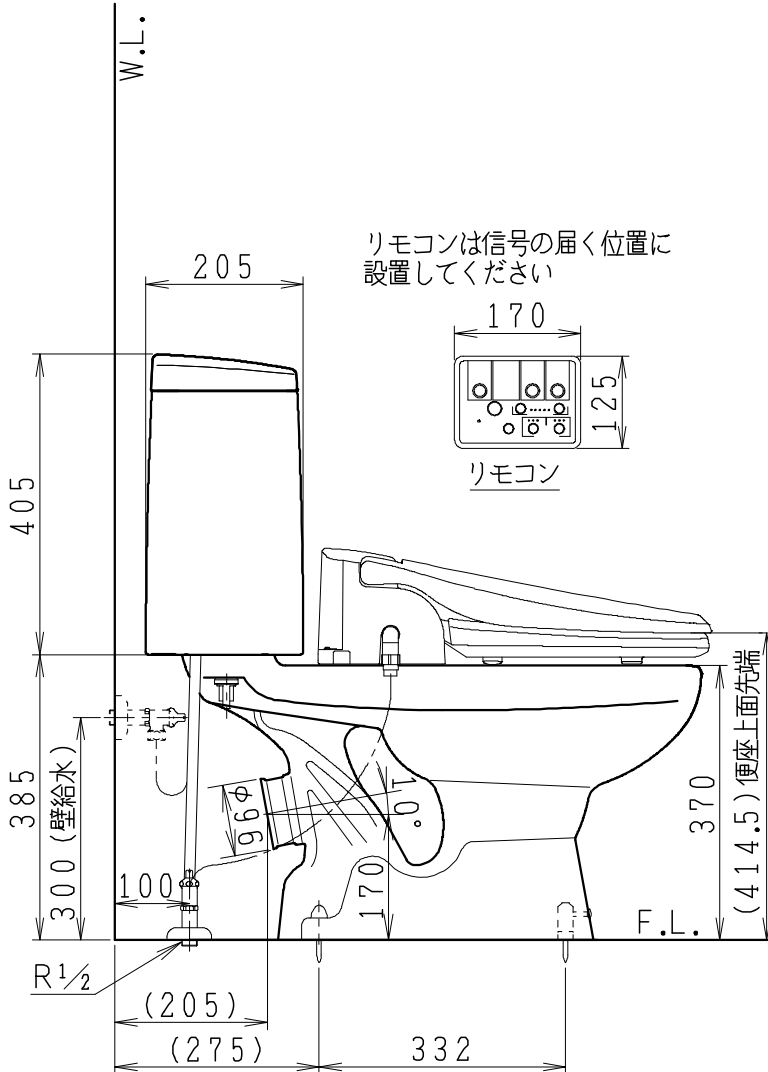

器具明細

SC0812-PG*	便器セット	1
SV2002-0*H	タンクセット	1
JCS57D	温水洗浄便座	1

- 便器セットの * は地域仕様を示します。
A: 防露なし、B: 防露あり、C: ヒーター付
Cの電源 AC100V 50/60Hz
消費電力 23W
- タンクセットの * はハンドルの仕様を示します。
E: 標準、Y: 水抜き式
(別途配管用水抜き栓を設置してください)
- 温水洗浄便座の仕様
電源 AC100V 50/60Hz
定格消費電力 560W

リモコンは信号の届く位置に
設置してください

リモコン

ヒーター付
便器コード
1.0m

アース線
1.5m

便座コード
1.2m

連結ホース
1.0m

製 図	写 図	検 図	承認	シリーズ名	品 番	別 記	尺 寸
伊藤		川野		BMシリーズ			1 / 10
'22・12・12				Janis ジャニス工業株式会社	図 番	C81PV561	