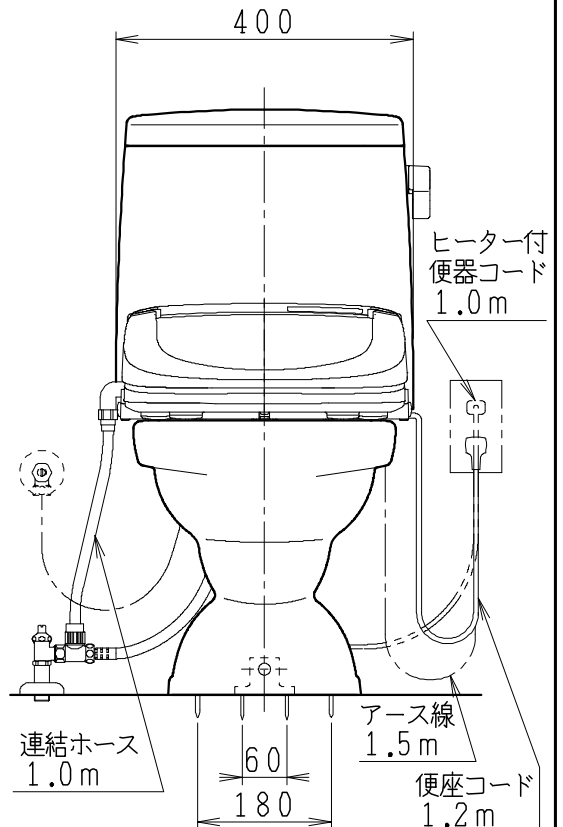

器具明細

SC0812-PG*	便器セット	1
SV2002-0*H	タンクセット	1
JCS57D	温水洗浄便座	1

- 便器セットの * は地域仕様を示します。
A: 防露なし、B: 防露あり、C: ヒーター付
Cの電源 AC100V 50/60Hz
消費電力 23W
- タンクセットの * はハンドルの仕様を示します。
E: 標準、Y: 水抜き式
(別途配管用水抜き栓を設置してください)
- 温水洗浄便座の仕様
電源 AC100V 50/60Hz
定格消費電力 560W

リモコンは信号の届く位置に
設置してください

リモコン

ヒーター付
便器コード
1.0m

アース線
1.5m

便座コード
1.2m

連結ホース
1.0m

製 図	写 図	検 図	承認	シリーズ名	品 番	別 記	尺 寸
伊藤		川野		BMシリーズ			1 / 10
'22・12・12				Janis ジャニス工業株式会社	図 番	C81PV561	