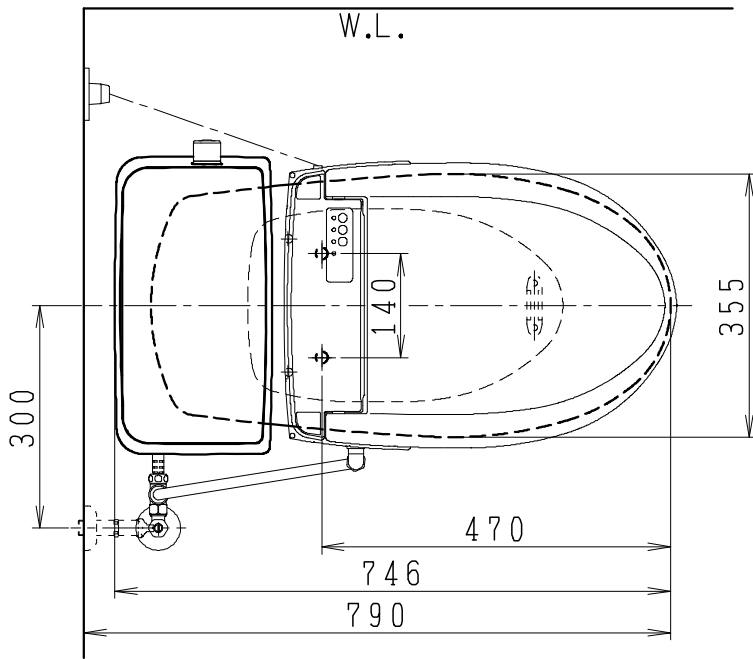

器具明細

SC0812-PG*	便器セット	1
SV2002-0*H	タンクセット	1
JCS57D	温水洗浄便座	1

- 便器セットの * は地域仕様を示します。
A: 防露なし、B: 防露あり、C: ヒーター付
Cの電源 AC100V 50/60Hz
消費電力 23W
- タンクセットの * はハンドルの仕様を示します。
E: 標準、Y: 水抜き式
(別途配管用水抜き栓を設置してください)
- 温水洗浄便座の仕様
電源 AC100V 50/60Hz
定格消費電力 560W

リモコンは信号の届く位置に
設置してください

リモコン

ヒーター付
便器コード
1.0m

アース線
1.5m

便座コード
1.2m

連結ホース
1.0m

製 図	写 図	検 図	承認	シリーズ名	品 番	別 記	尺 寸
伊藤		川野		BMシリーズ			1 / 10
'22・12・12				Janis ジャニス工業株式会社	図 番	C81PV561	