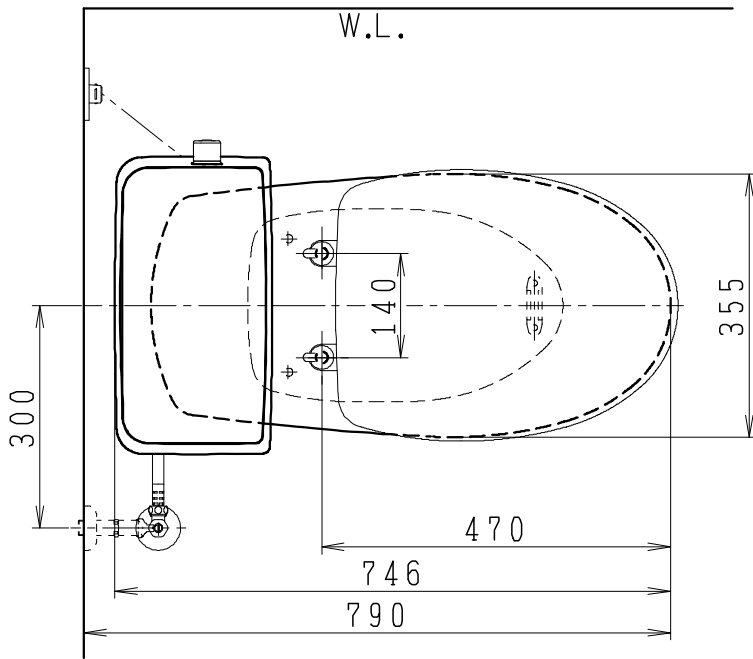

器具明細

SC0812-PG*	便器セット	1
SV2002-0*H	タンクセット	1
NC822W	前丸普通便座	1

・便器セットの * は地域仕様を示します。
 A: 防露なし、B: 防露あり、C: ヒーター付
 Cの電源 AC100V 50/60Hz
 消費電力 23W

・タンクセットの * はハンドルの仕様を示します。
 E: 標準、Y: 水抜き式
 (別途配管用水抜き栓を設置してください)

製 図	写 図	検 図	承認	シリーズ名	品 番	別 記	尺 度
伊藤		川野		BMシリーズ			1/10
'22・12・13				Janis ジャニス工業株式会社	図 番	C81PV591	