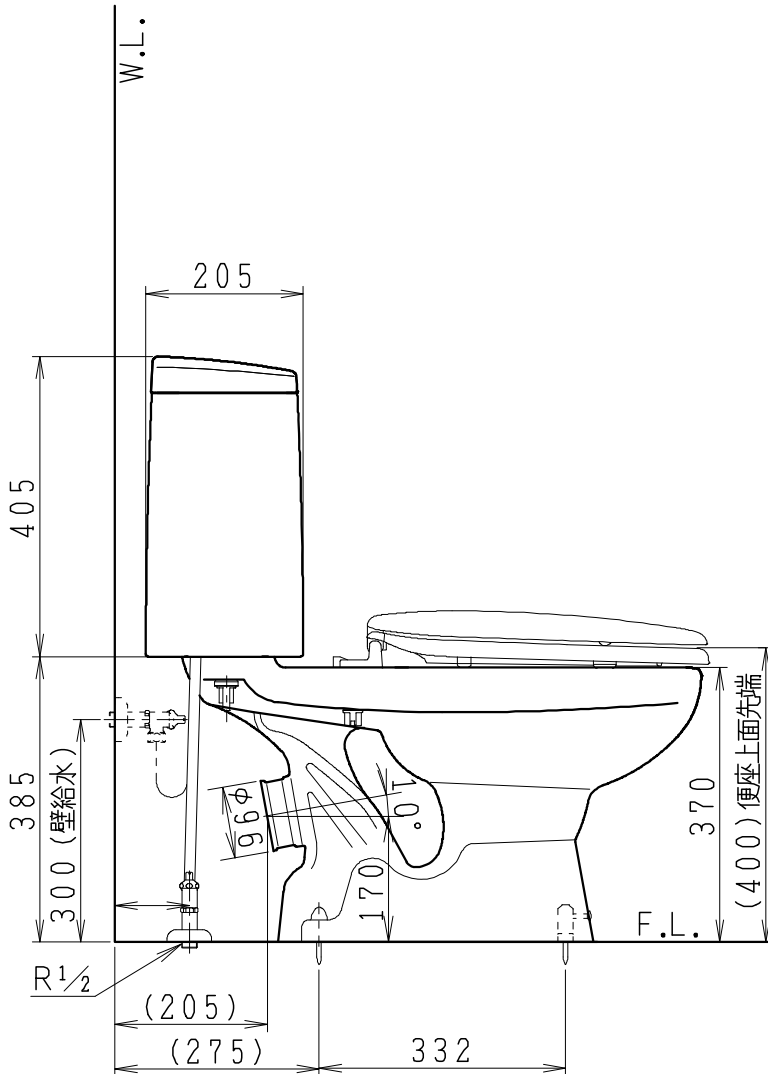

器具明細

SC0812-PG*	便器セット	1
SV2002-0*H	タンクセット	1
NC822W	前丸普通便座	1

・便器セットの * は地域仕様を示します。
 A: 防露なし、B: 防露あり、C: ヒーター付
 Cの電源 AC100V 50/60Hz
 消費電力 23W

・タンクセットの * はハンドルの仕様を示します。
 E: 標準、Y: 水抜き式
 (別途配管用水抜き栓を設置してください)

製 図	写 図	検 図	承認	シリーズ名	品 番	別 記	尺 度
伊藤		川野		BMシリーズ			1/10
'22・12・13				Janis ジャニス工業株式会社	図 番	C81PV591	