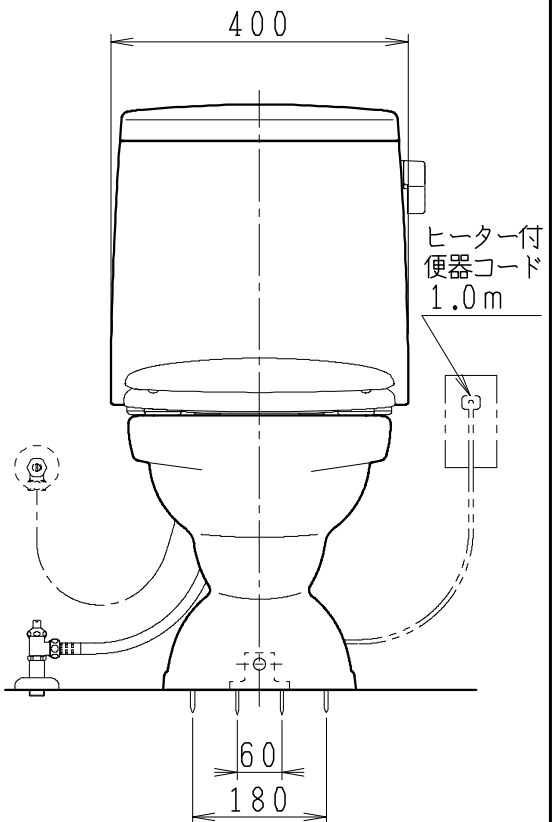

器具明細

SC0812-PG*	便器セット	1
SV2002-0*H	タンクセット	1
NC822W	前丸普通便座	1

・便器セットの * は地域仕様を示します。
 A: 防露なし、B: 防露あり、C: ヒーター付
 Cの電源 AC100V 50/60Hz
 消費電力 23W

・タンクセットの * はハンドルの仕様を示します。
 E: 標準、Y: 水抜き式
 (別途配管用水抜き栓を設置してください)

製 図	写 図	検 図	承認	シリーズ名	品 番	別 記	尺 度
伊藤		川野		BMシリーズ			1/10
'22・12・13				Janis ジャニス工業株式会社	図 番	C81PV591	