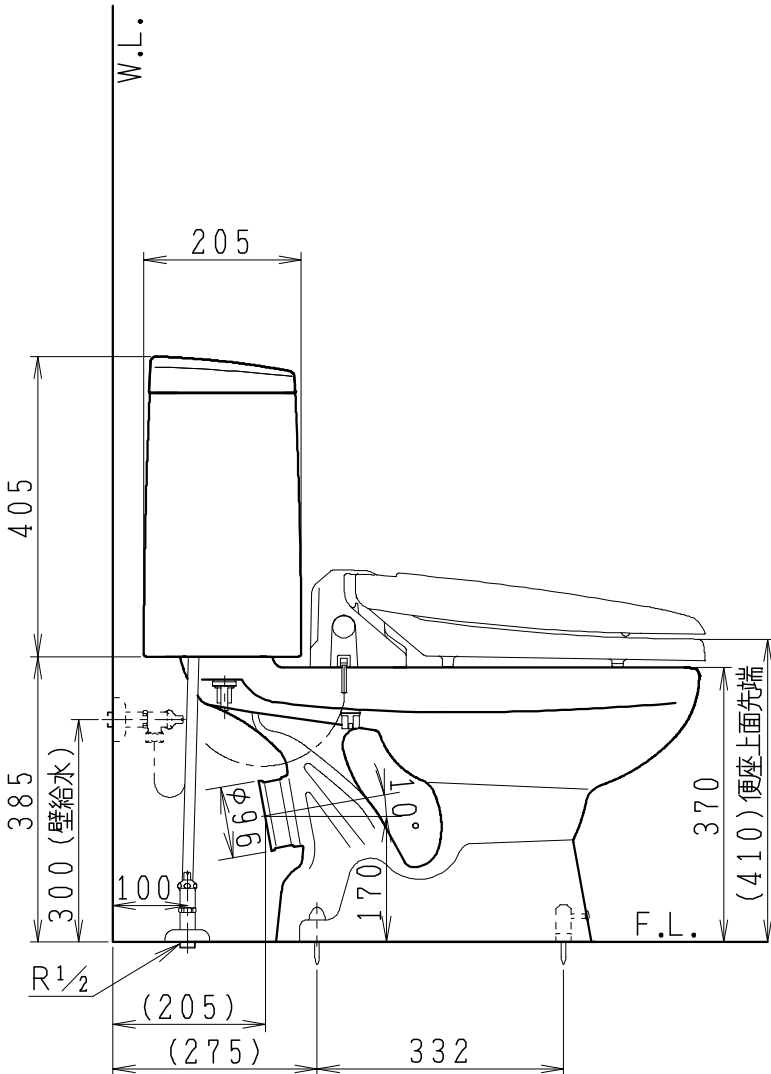

## 器具明細

SC0812-PG*	便器セット	1
SV2002-0*H	タンクセット	1
NC823WHL	前丸暖房便座	1

- 便器セットの \* は地域仕様を示します。  
A: 防露なし、B: 防露あり、C: ヒーター付  
Cの電源 AC100V 50/60Hz  
消費電力 23W
- タンクセットの \* はハンドルの仕様を示します。  
E: 標準、Y: 水抜き式  
(別途配管用水抜き栓を設置してください)
- 前丸暖房便座の仕様  
電源 AC100V 50/60Hz  
最大消費電力 48W

製 図	写 図	検 図	承認	シリーズ名	品 番	別 記	尺 寸
伊藤		川野		BMシリーズ			1 / 10
'22・12・15				<b>Janis</b> ジャニス工業株式会社	図 番	C81PV581	