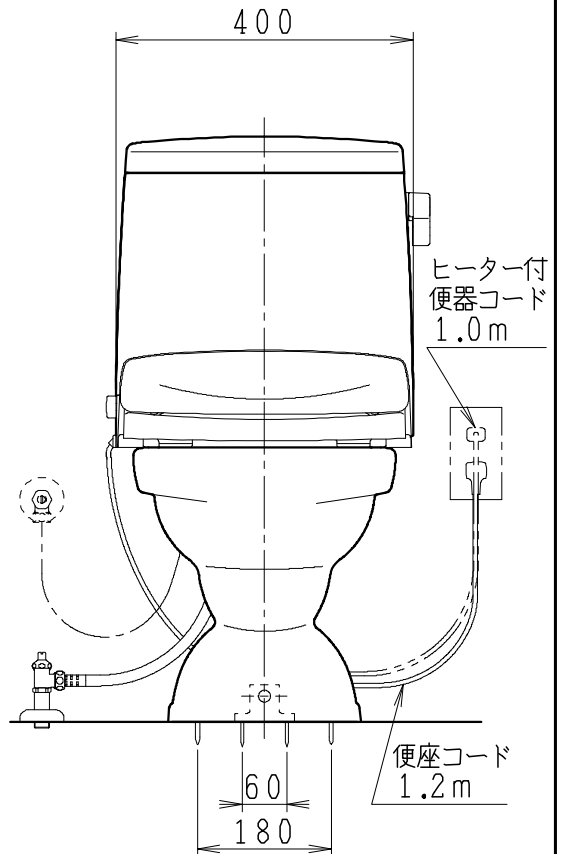

## 器具明細

SC0812-PG*	便器セット	1
SV2002-0*H	タンクセット	1
NC823WHL	前丸暖房便座	1

- 便器セットの \* は地域仕様を示します。  
A: 防露なし、B: 防露あり、C: ヒーター付  
Cの電源 AC100V 50/60Hz  
消費電力 23W
- タンクセットの \* はハンドルの仕様を示します。  
E: 標準、Y: 水抜き式  
(別途配管用水抜き栓を設置してください)
- 前丸暖房便座の仕様  
電源 AC100V 50/60Hz  
最大消費電力 48W

製 図	写 図	検 図	承認	シリーズ名	品 番	別 記	尺 寸
伊藤		川野		BMシリーズ			1 / 10
'22・12・15				<b>Janis</b> ジャニス工業株式会社	図 番	C81PV581	