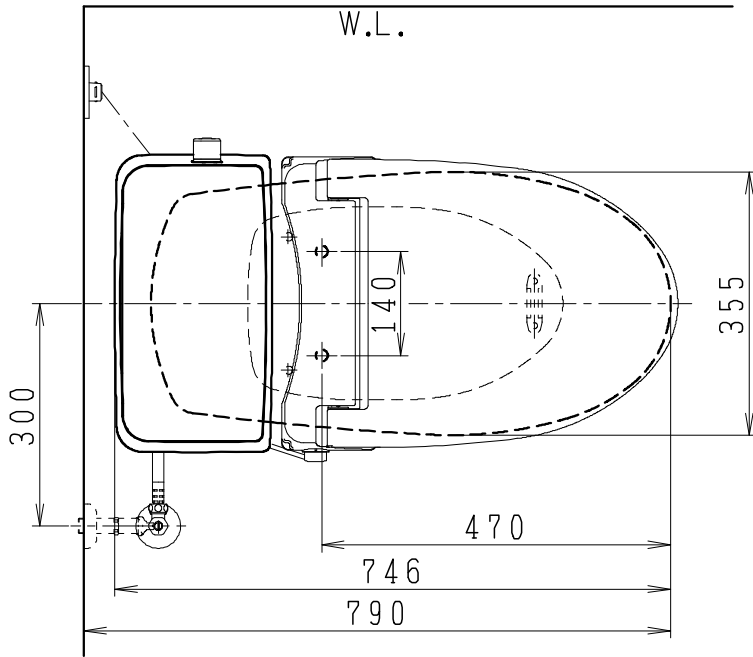

## 器具明細

SC0812-PG*	便器セット	1
SV2002-0*H	タンクセット	1
NC823WHL	前丸暖房便座	1

- 便器セットの \* は地域仕様を示します。  
A: 防露なし、B: 防露あり、C: ヒーター付  
Cの電源 AC100V 50/60Hz  
消費電力 23W
- タンクセットの \* はハンドルの仕様を示します。  
E: 標準、Y: 水抜き式  
(別途配管用水抜き栓を設置してください)
- 前丸暖房便座の仕様  
電源 AC100V 50/60Hz  
最大消費電力 48W

製 図	写 図	検 図	承認	シリーズ名	品 番	別 記	尺 寸
伊藤		川野		BMシリーズ			1 / 10
'22・12・15				<b>Janis</b> ジャニス工業株式会社	図 番	C81PV581	