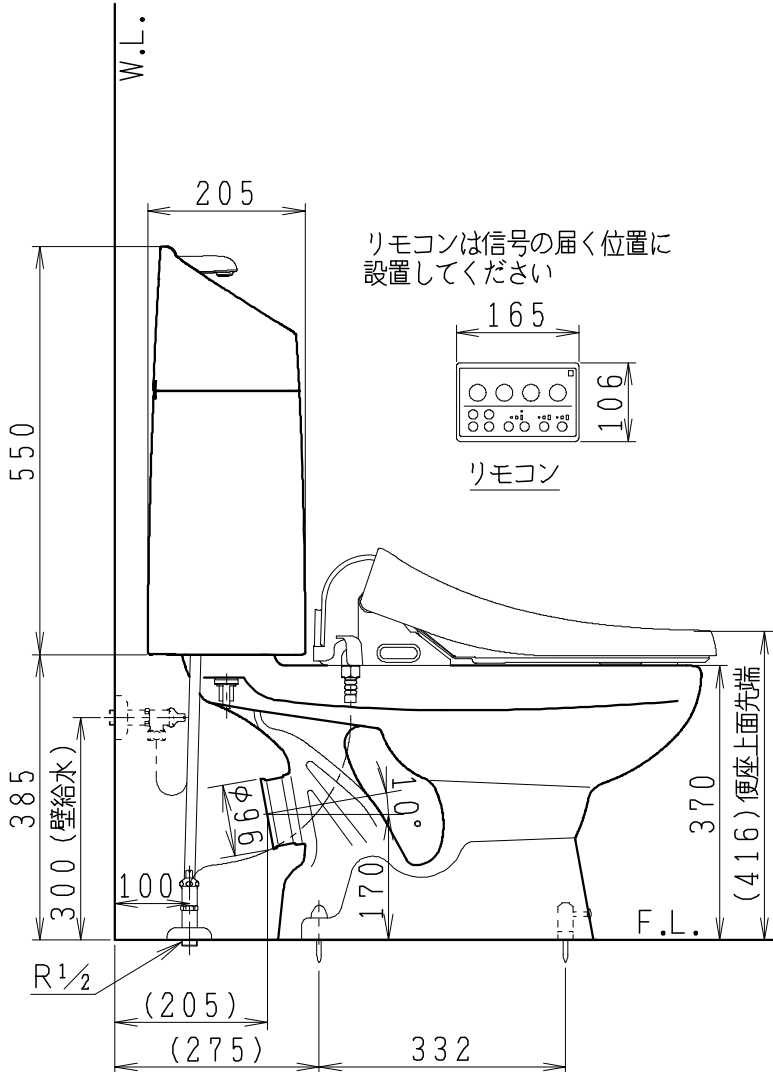

器具明細

SC0812-PG*	便器セット	1
SV2002-1*H	タンクセット	1
JCS-210DRN	温水洗浄便座	1

- 便器セットの * は地域仕様を示します。
A: 防露なし、B: 防露あり、C: ヒーター付
Cの電源 AC100V 50/60Hz
消費電力 23W
- タンクセットの * はハンドルの仕様を示します。
E: 標準、Y: 水抜き式
(別途配管用水抜き栓を設置してください)
- 温水洗浄便座の仕様
電源 AC100V 50/60Hz
定格消費電力 662W

製 図	写 図	検 図	承認	シリーズ名	品 番	別 記	尺 寸
伊藤		川野		BMシリーズ			1 / 10
22・12・12				Janis ジャニス工業株式会社	図 番	C81PV611	