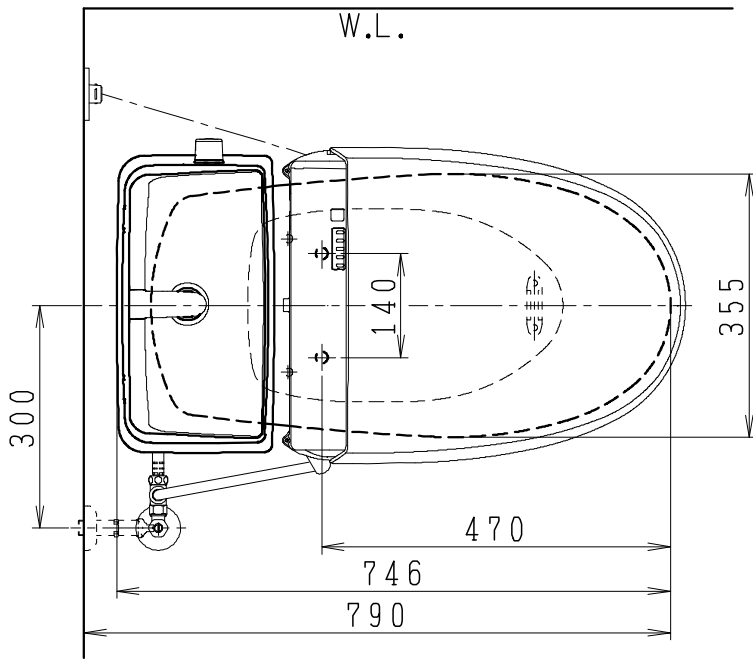

器具明細

SC0812-PG*	便器セット	1
SV2002-1*H	タンクセット	1
JCS-210DRN	温水洗浄便座	1

- 便器セットの * は地域仕様を示します。
A: 防露なし、B: 防露あり、C: ヒーター付
Cの電源 AC100V 50/60Hz
消費電力 23W
- タンクセットの * はハンドルの仕様を示します。
E: 標準、Y: 水抜き式
(別途配管用水抜き栓を設置してください)
- 温水洗浄便座の仕様
電源 AC100V 50/60Hz
定格消費電力 662W

製 図	写 図	検 図	承認	シリーズ名	品 番	別 記	尺 寸
伊藤		川野		BMシリーズ			1 / 10
22・12・12				Janis ジャニス工業株式会社	図 番	C81PV611	