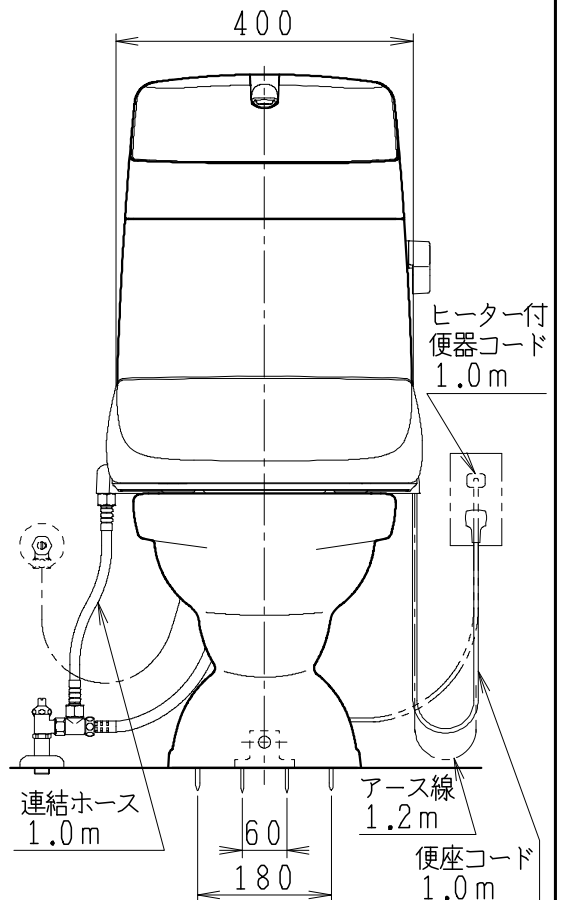

器具明細

SC0812-PG*	便器セット	1
SV2002-1*H	タンクセット	1
JCS-210DRN	温水洗浄便座	1

- 便器セットの * は地域仕様を示します。
A: 防露なし、B: 防露あり、C: ヒーター付
Cの電源 AC100V 50/60Hz
消費電力 23W
- タンクセットの * はハンドルの仕様を示します。
E: 標準、Y: 水抜き式
(別途配管用水抜き栓を設置してください)
- 温水洗浄便座の仕様
電源 AC100V 50/60Hz
定格消費電力 662W

製 図	写 図	検 図	承認	シリーズ名	品 番	別 記	尺 寸
伊藤		川野		BMシリーズ			1 / 10
22・12・12				Janis ジャニス工業株式会社	図 番	C81PV611	