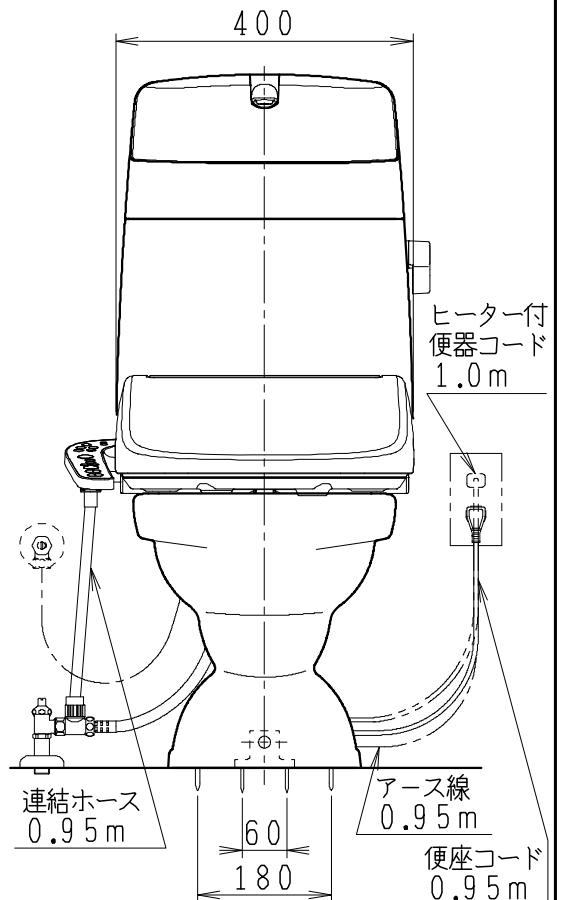

## 器具明細

SC0812-PG*	便器セット	1
SV2002-1*H	タンクセット	1
JCS-610ENN	温水洗浄便座	1

- 便器セットの \* は地域仕様を示します。  
A: 防露なし、B: 防露あり、C: ヒーター付  
Cの電源 AC100V 50/60Hz  
消費電力 23W
- タンクセットの \* はハンドル仕様を示します。  
E: 標準、Y: 水抜き式  
(別途配管用水抜き栓を設置してください)
- 温水洗浄便座の仕様  
電源 AC100V 50/60Hz  
最大消費電力 332W