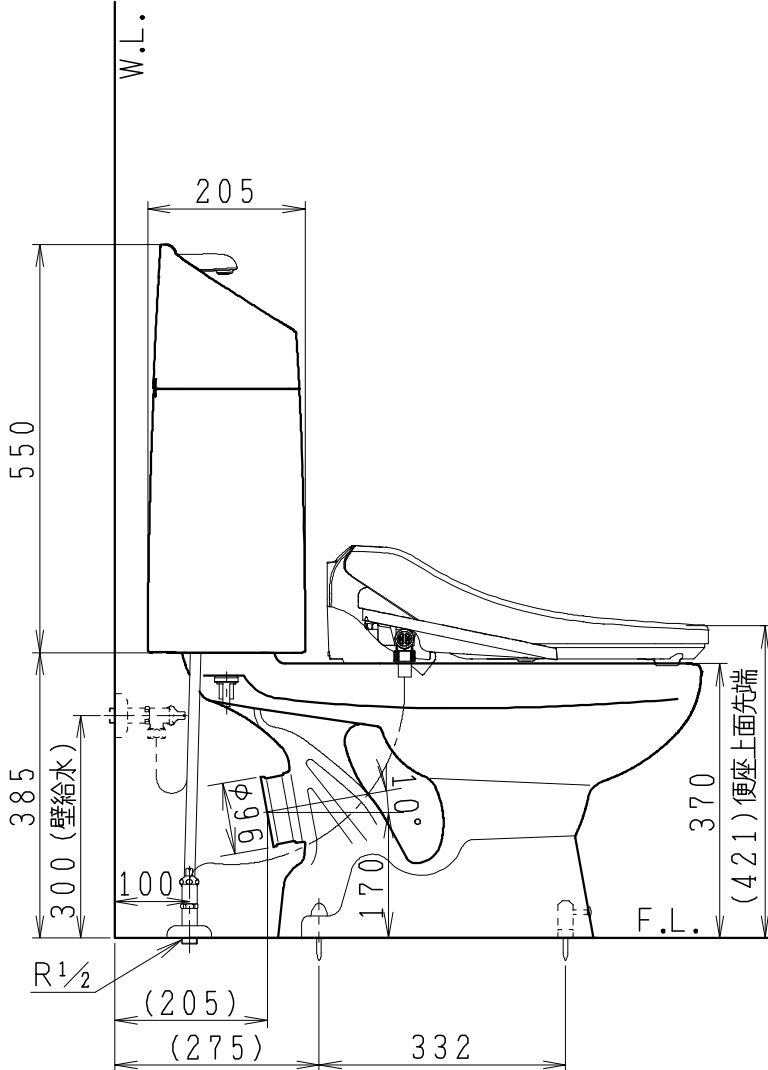

## 器具明細

SC0812-PG*	便器セット	1
SV2002-1*H	タンクセット	1
JCS-610ENN	温水洗浄便座	1

- 便器セットの \* は地域仕様を示します。  
A: 防露なし、B: 防露あり、C: ヒーター付  
Cの電源 AC100V 50/60Hz  
消費電力 23W
- タンクセットの \* はハンドル仕様を示します。  
E: 標準、Y: 水抜き式  
(別途配管用水抜き栓を設置してください)
- 温水洗浄便座の仕様  
電源 AC100V 50/60Hz  
最大消費電力 332W

製 図	写 図	検 図	承認	シリーズ名	品 番	別 記	尺 寸
伊藤		川野		BMシリーズ			1 / 10
'22・12・13				<b>Janis</b> ジャニス工業株式会社	図 番	C81PV531	