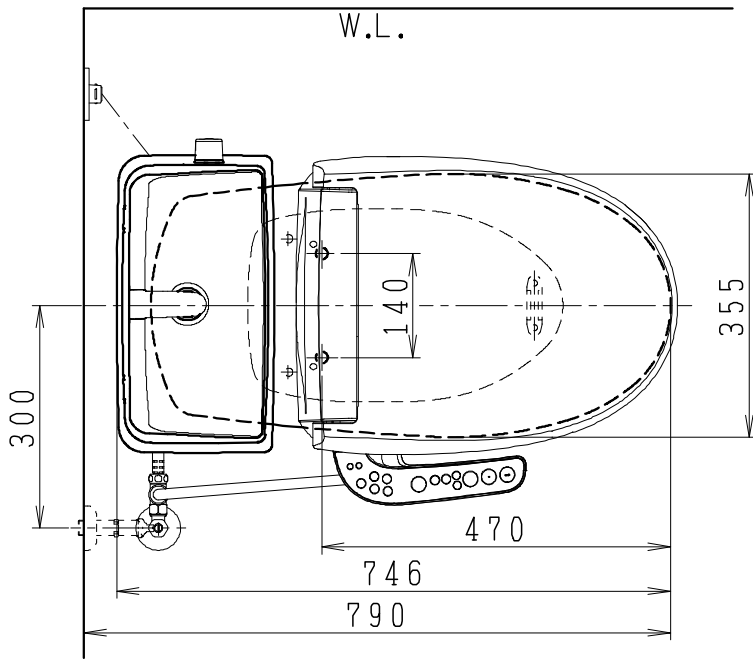

## 器具明細

SC0812-PG*	便器セット	1
SV2002-1*H	タンクセット	1
JCS-610ENN	温水洗浄便座	1

- 便器セットの \* は地域仕様を示します。  
A: 防露なし、B: 防露あり、C: ヒーター付  
Cの電源 AC100V 50/60Hz  
消費電力 23W
- タンクセットの \* はハンドル仕様を示します。  
E: 標準、Y: 水抜き式  
(別途配管用水抜き栓を設置してください)
- 温水洗浄便座の仕様  
電源 AC100V 50/60Hz  
最大消費電力 332W

製 図	写 図	検 図	承認	シリーズ名	品 番	別 記	尺 寸
伊藤		川野		BMシリーズ			1 / 10
'22・12・13				<b>Janis</b> ジャニス工業株式会社	図 番	C81PV531	