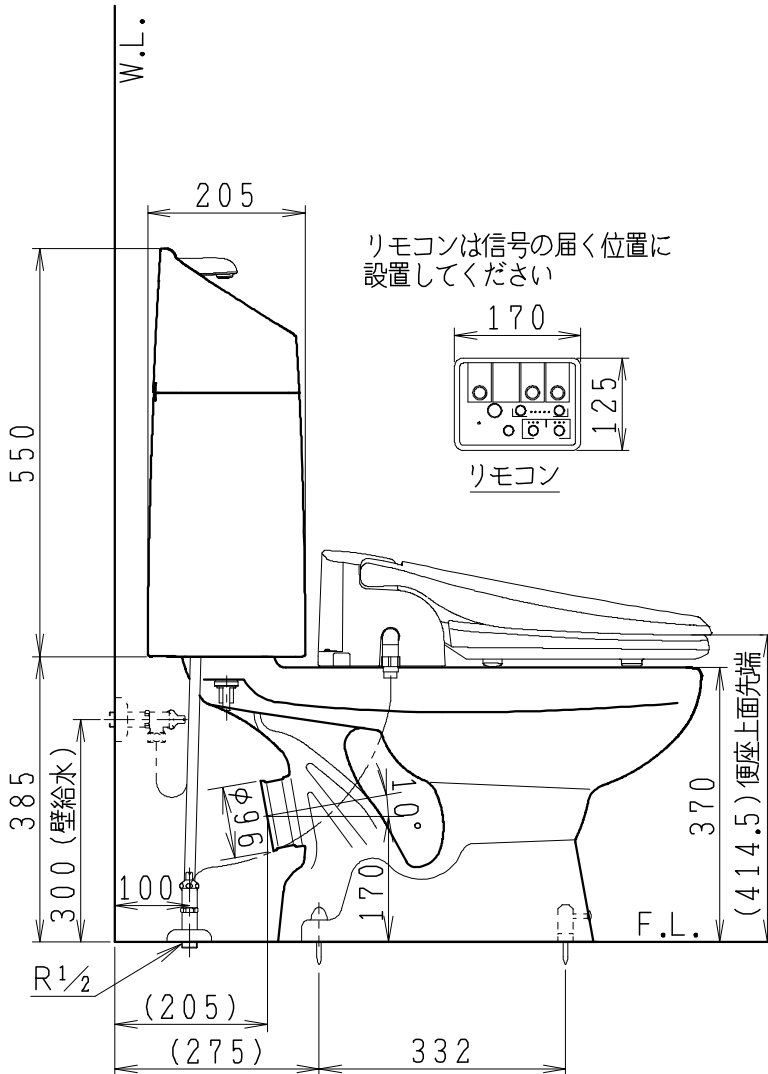

## 器具明細

SC0812-PG*	便器セット	1
SV2002-1*H	タンクセット	1
JCS57D	温水洗浄便座	1

- 便器セットの \* は地域仕様を示します。  
A: 防露なし、B: 防露あり、C: ヒーター付  
Cの電源 AC100V 50/60Hz  
消費電力 23W
- タンクセットの \* はハンドルの仕様を示します。  
E: 標準、Y: 水抜き式  
(別途配管用水抜き栓を設置してください)
- 温水洗浄便座の仕様  
電源 AC100V 50/60Hz  
定格消費電力 560W

製図	写図	検図	承認	シリーズ名	品番	別記	尺度
伊藤		川野		BMシリーズ			1/10
'22.12.12				Janis ジャニス工業株式会社	図番	C81PV521	