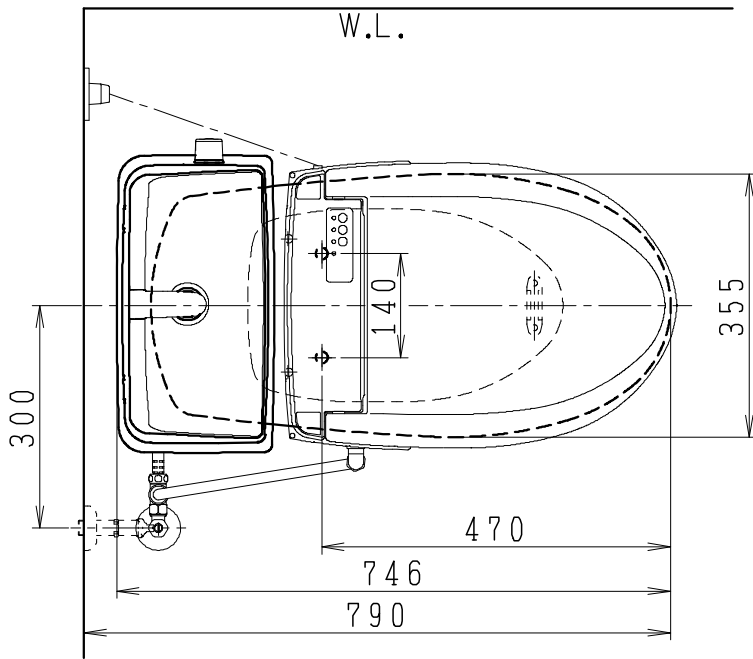

## 器具明細

SC0812-PG*	便器セット	1
SV2002-1*H	タンクセット	1
JCS57D	温水洗浄便座	1

- 便器セットの \* は地域仕様を示します。  
A: 防露なし、B: 防露あり、C: ヒーター付  
Cの電源 AC100V 50/60Hz  
消費電力 23W
- タンクセットの \* はハンドルの仕様を示します。  
E: 標準、Y: 水抜き式  
(別途配管用水抜き栓を設置してください)
- 温水洗浄便座の仕様  
電源 AC100V 50/60Hz  
定格消費電力 560W

製図	写図	検図	承認	シリーズ名	品番	別記	尺度
伊藤		川野		BMシリーズ			1/10
'22.12.12				Janis ジャニス工業株式会社	図番	C81PV521	