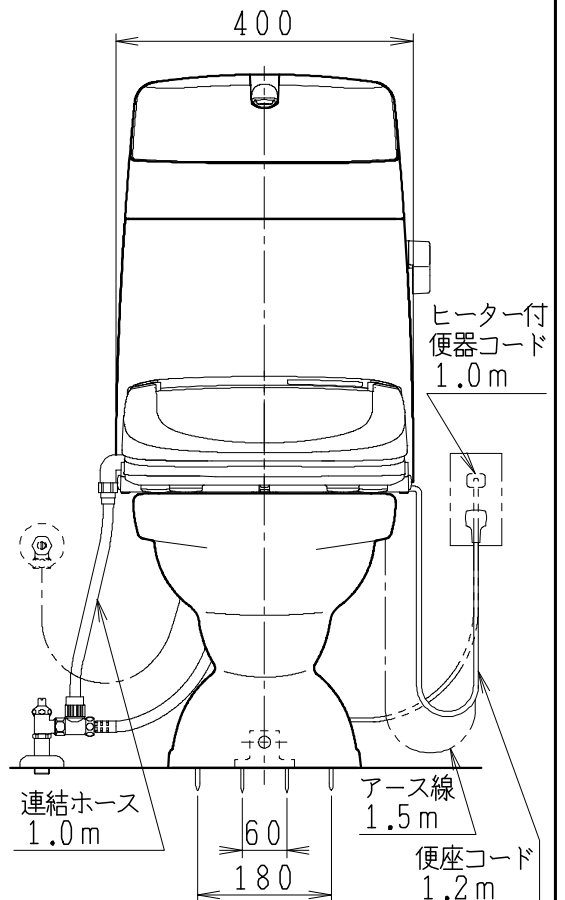

## 器具明細

SC0812-PG*	便器セット	1
SV2002-1*H	タンクセット	1
JCS57D	温水洗浄便座	1

- 便器セットの \* は地域仕様を示します。  
A: 防露なし、B: 防露あり、C: ヒーター付  
Cの電源 AC100V 50/60Hz  
消費電力 23W
- タンクセットの \* はハンドルの仕様を示します。  
E: 標準、Y: 水抜き式  
(別途配管用水抜き栓を設置してください)
- 温水洗浄便座の仕様  
電源 AC100V 50/60Hz  
定格消費電力 560W

製図	写図	検図	承認	シリーズ名	品番	別記	尺度
伊藤		川野		BMシリーズ			1/10
'22.12.12				Janis ジャニス工業株式会社	図番	C81PV521	