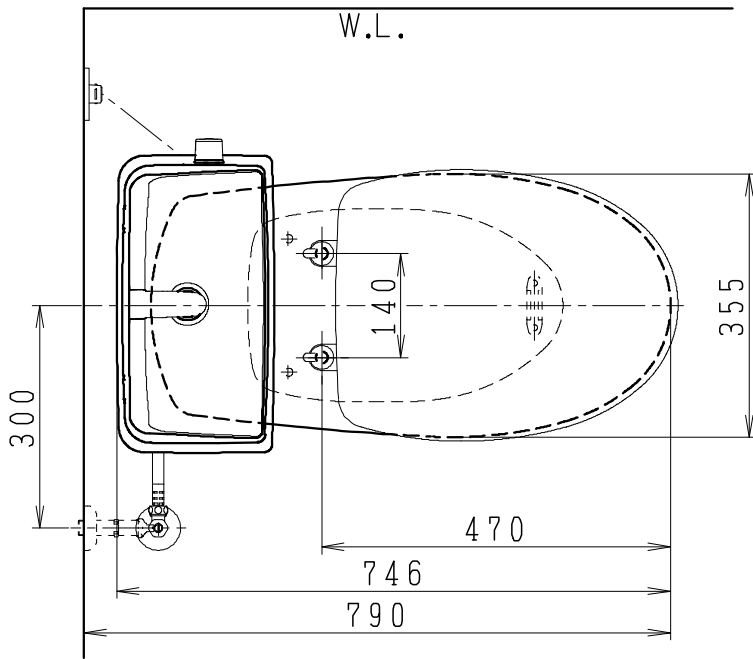

器具明細

SC0812-PG*	便器セット	1
SV2002-1*H	タンクセット	1
NC822W	前丸普通便座	1

- 便器セットの * は地域仕様を示します。
A: 防露なし、B: 防露あり、C: ヒーター付
Cの電源 AC100V 50/60Hz
消費電力 23W
- タンクセットの * はハンドルの仕様を示します。
E: 標準、Y: 水抜き式
(別途配管用水抜き栓を設置してください)

製 図	写 図	検 図	承認	シリーズ名	品 番	別 記	尺 度
伊藤		川野		BMシリーズ			1/10
'22・12・13				Janis ジャニス工業株式会社	図 番	C81PV551	