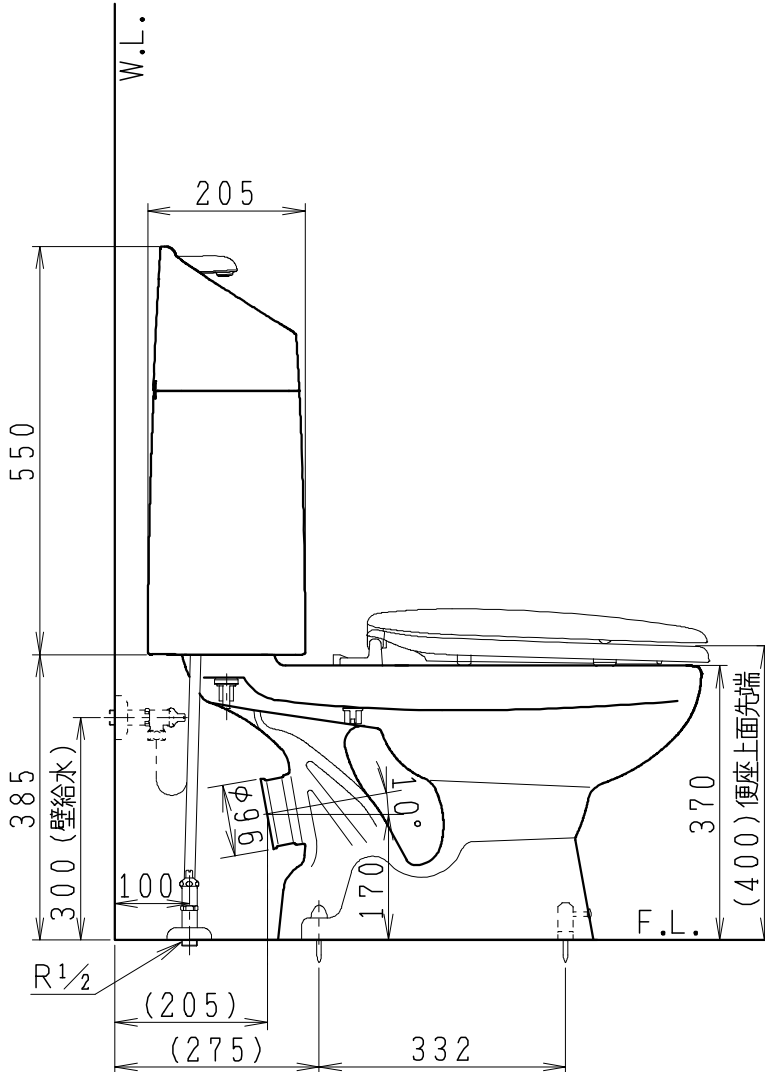

器具明細

SC0812-PG*	便器セット	1
SV2002-1*H	タンクセット	1
NC822W	前丸普通便座	1

- 便器セットの * は地域仕様を示します。
A: 防露なし、B: 防露あり、C: ヒーター付
Cの電源 AC100V 50/60Hz
消費電力 23W
- タンクセットの * はハンドルの仕様を示します。
E: 標準、Y: 水抜き式
(別途配管用水抜き栓を設置してください)

製 図	写 図	検 図	承認	シリーズ名	品 番	別 記	尺 度
伊藤		川野		BMシリーズ			1/10
'22・12・13				Janis ジャニス工業株式会社	図 番	C81PV551	