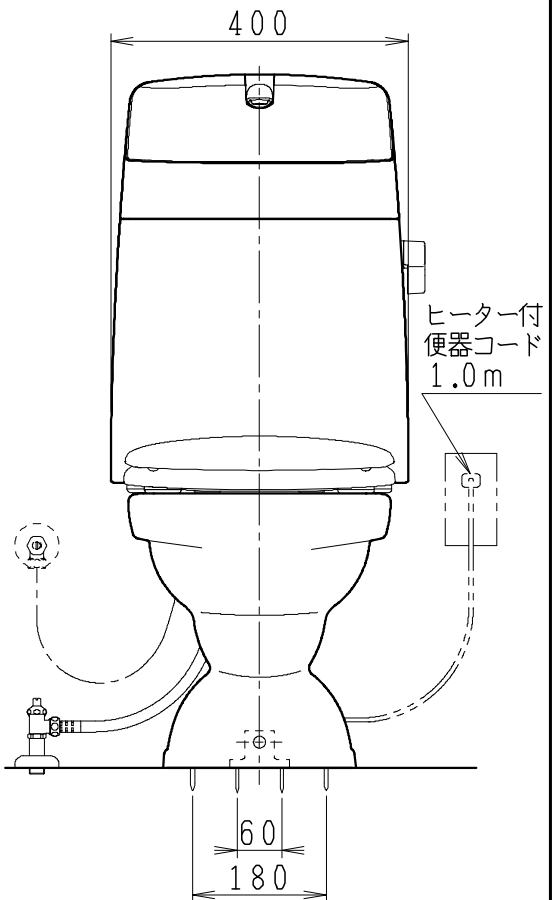

器具明細

SC0812-PG*	便器セット	1
SV2002-1*H	タンクセット	1
NC822W	前丸普通便座	1

- 便器セットの * は地域仕様を示します。
A: 防露なし、B: 防露あり、C: ヒーター付
Cの電源 AC100V 50/60Hz
消費電力 23W
- タンクセットの * はハンドルの仕様を示します。
E: 標準、Y: 水抜き式
(別途配管用水抜き栓を設置してください)

製 図	写 図	検 図	承認	シリーズ名	品 番	別 記	尺 度
伊藤		川野		BMシリーズ			1/10
'22・12・13				Janis ジャニス工業株式会社	図 番	C81PV551	