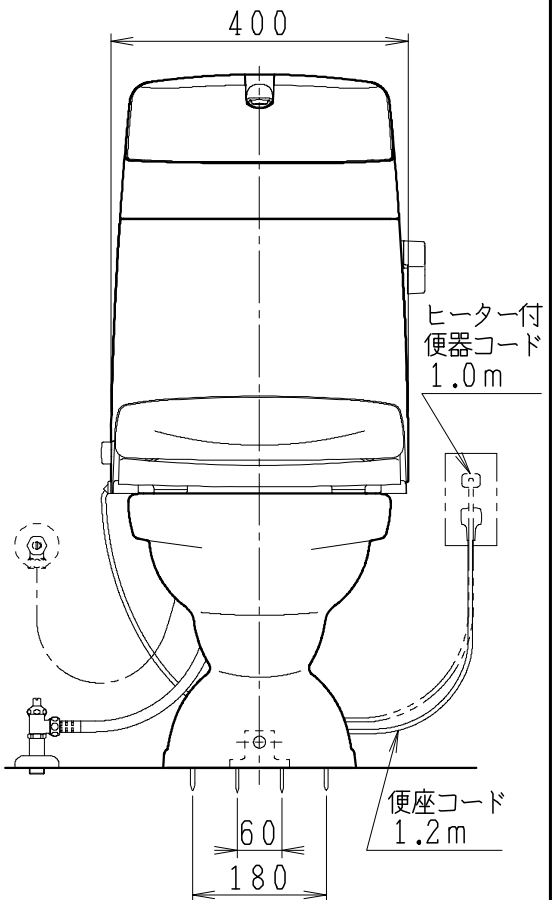

## 器具明細

SC0812-PG*	便器セット	1
SV2002-1*H	タンクセット	1
NC823WHL	前丸暖房便座	1

- 便器セットの \* は地域仕様を示します。  
A: 防露なし、B: 防露あり、C: ヒーター付  
Cの電源 AC100V 50/60Hz  
消費電力 23W
- タンクセットの \* はハンドルの仕様を示します。  
E: 標準、Y: 水抜き式  
(別途配管用水抜き栓を設置してください)
- 前丸暖房便座の仕様  
電源 AC100V 50/60Hz  
最大消費電力 48W

製 図	写 図	検 図	承認	シリーズ名	品番	別記	尺 寸
伊藤		川野		BMシリーズ			1/10
'22・12・15				<b>Janis</b> ジャニス工業株式会社	図番	C81PV541	