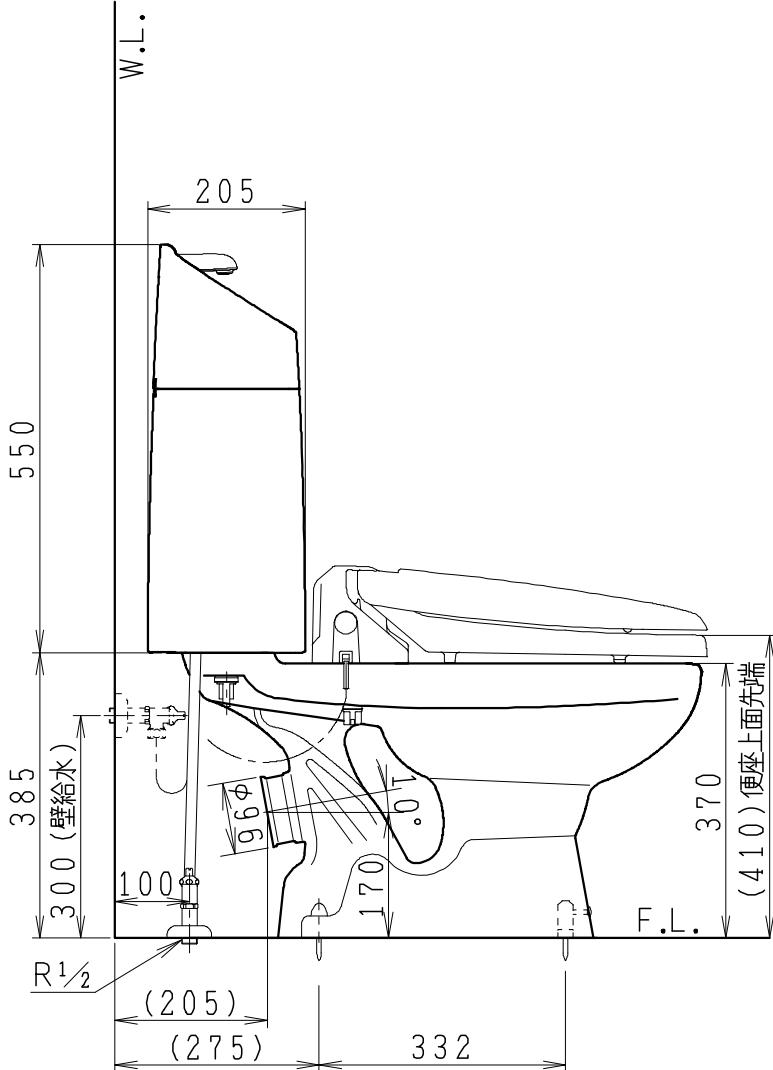

## 器具明細

SC0812-PG*	便器セット	1
SV2002-1*H	タンクセット	1
NC823WHL	前丸暖房便座	1

- 便器セットの \* は地域仕様を示します。  
A: 防露なし、B: 防露あり、C: ヒーター付  
Cの電源 AC100V 50/60Hz  
消費電力 23W
- タンクセットの \* はハンドルの仕様を示します。  
E: 標準、Y: 水抜き式  
(別途配管用水抜き栓を設置してください)
- 前丸暖房便座の仕様  
電源 AC100V 50/60Hz  
最大消費電力 48W

製 図	写 図	検 図	承認	シリーズ名	品番	別記	尺 寸
伊藤		川野		BMシリーズ			1/10
'22・12・15				<b>Janis</b> ジャニス工業株式会社	図番	C81PV541	