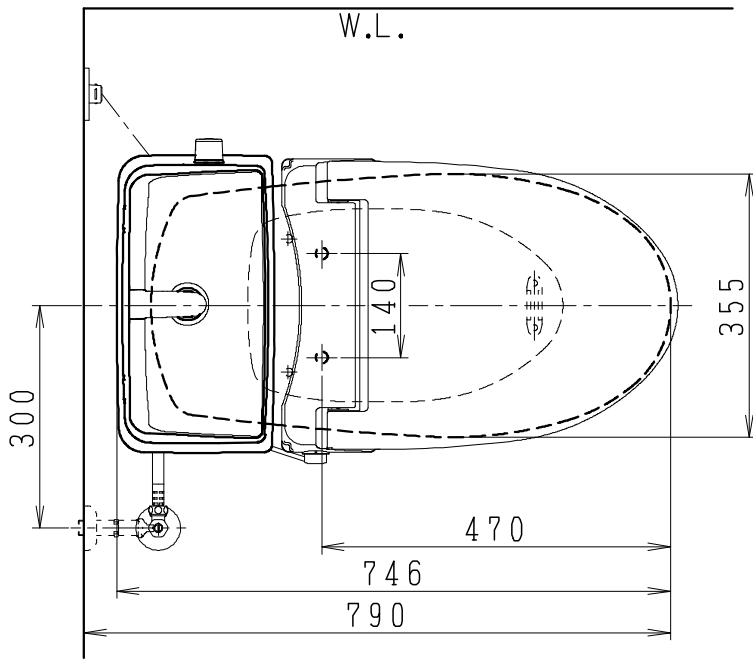

## 器具明細

SC0812-PG*	便器セット	1
SV2002-1*H	タンクセット	1
NC823WHL	前丸暖房便座	1

- 便器セットの \* は地域仕様を示します。  
A: 防露なし、B: 防露あり、C: ヒーター付  
Cの電源 AC100V 50/60Hz  
消費電力 23W
- タンクセットの \* はハンドルの仕様を示します。  
E: 標準、Y: 水抜き式  
(別途配管用水抜き栓を設置してください)
- 前丸暖房便座の仕様  
電源 AC100V 50/60Hz  
最大消費電力 48W

製 図	写 図	検 図	承認	シリーズ名	品番	別記	尺 寸
伊藤		川野		BMシリーズ			1/10
'22・12・15				<b>Janis</b> ジャニス工業株式会社	図番	C81PV541	