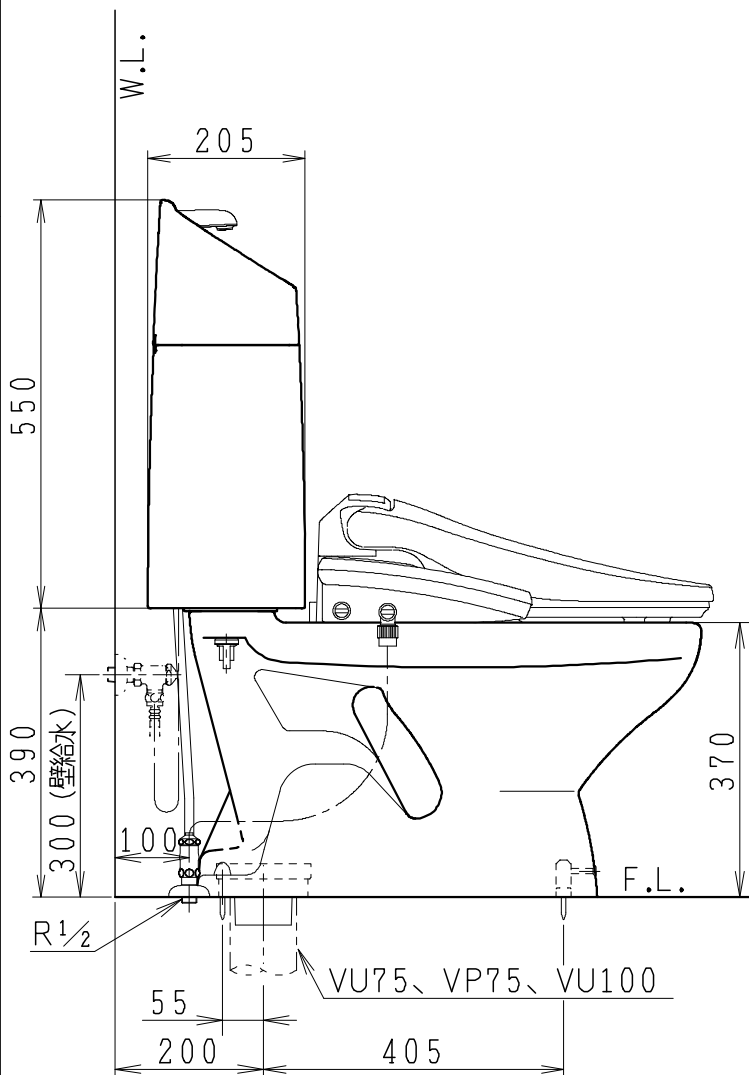

器具明細

品番	品名	個数
SC8020-SGA	便器セット	1
SV2000-1EH	タンクセット	1
JCS-553ENN	温水洗浄便座	1

一般地・床下排水仕様

・温水洗浄便座の仕様

電源 AC100V 50/60Hz  
最大消費電力 590W

VU75、VP75、VU100の場合  
床面カット

注) VP100は対応不可。

製図	写図	検図	承認	品名	品番	別記	尺度
川野		岩田		BMシリーズ便器セット(床下排水)			1/10
				Janis ジャニス工業株式会社	図番	C802SV091	