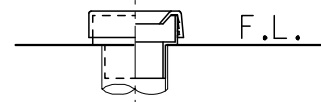

器具明細

品番	品名	個数
SC8020-SGA	便器セット	1
SV2000-1EH	タンクセット	1
JCS-553ENN	温水洗浄便座	1

一般地・床下排水仕様

・温水洗浄便座の仕様

電源 AC100V 50/60Hz  
最大消費電力 590W

VU75、VP75、VU100の場合  
床面カット

注) VP100は対応不可。

製図	写図	検図	承認	品名	品番	別記	尺度
川野		岩田		BMシリーズ便器セット(床下排水)			1/10
				Janis ジャニス工業株式会社	図番	C802SV091	