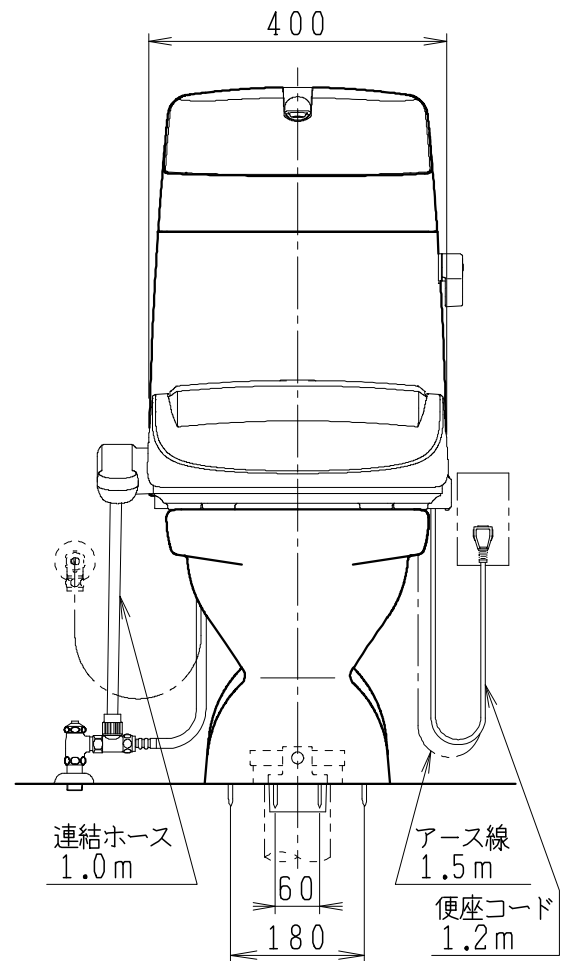

器具明細

品番	品名	個数
SC8020-SGA	便器セット	1
SV2000-1EH	タンクセット	1
JCS-553ENN	温水洗浄便座	1

一般地・床下排水仕様

・温水洗浄便座の仕様

電源 AC100V 50/60Hz  
最大消費電力 590W

VU75、VP75、VU100の場合  
床面カット

注) VP100は対応不可。

製図	写図	検図	承認	品名	品番	別記	尺度
川野		岩田		BMシリーズ便器セット(床下排水)			1/10
				Janis ジャニス工業株式会社	図番	C802SV091	