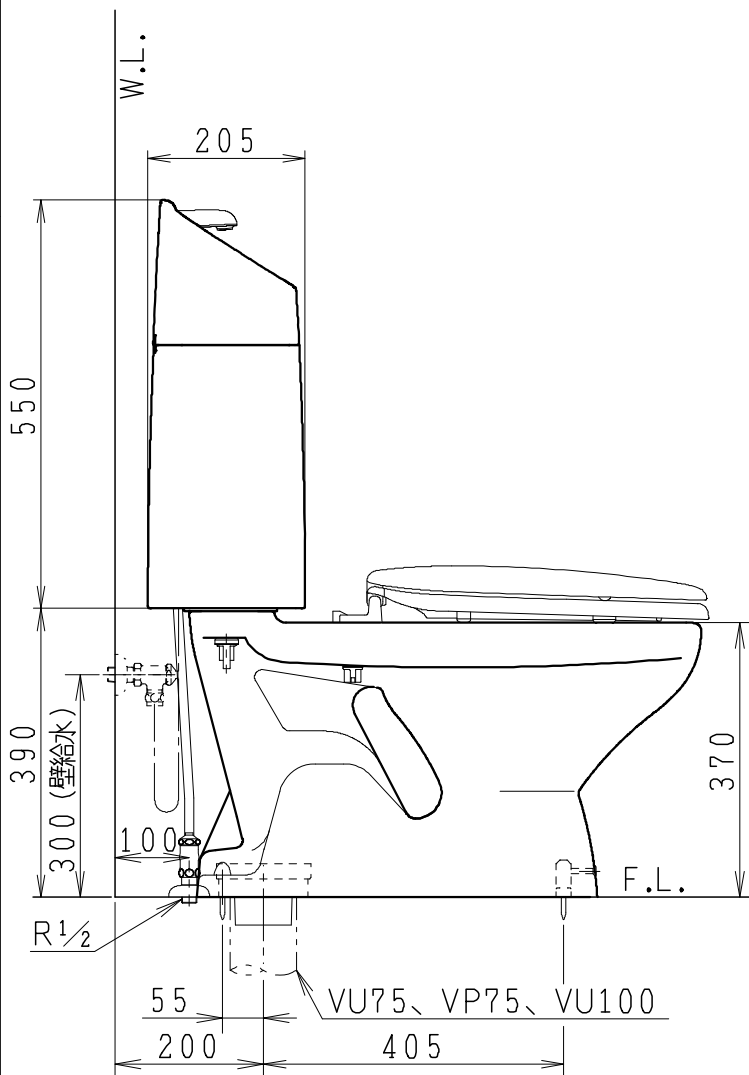

器具明細

品番	品名	個数
SC8020-SGA	便器セット	1
SV2000-1EH	タンクセット	1
NC822W	前丸普通便座	1

一般地・床下排水仕様

VU75、VP75、VU100の場合
床面カット

注) VP100は対応不可。

製図	写図	検図	承認	品名	品番	別記	尺度
川野		岩田		BMシリーズ便器セット(床下排水)			1/10
				Janis ジャニス工業株式会社	図番	C802SV071	