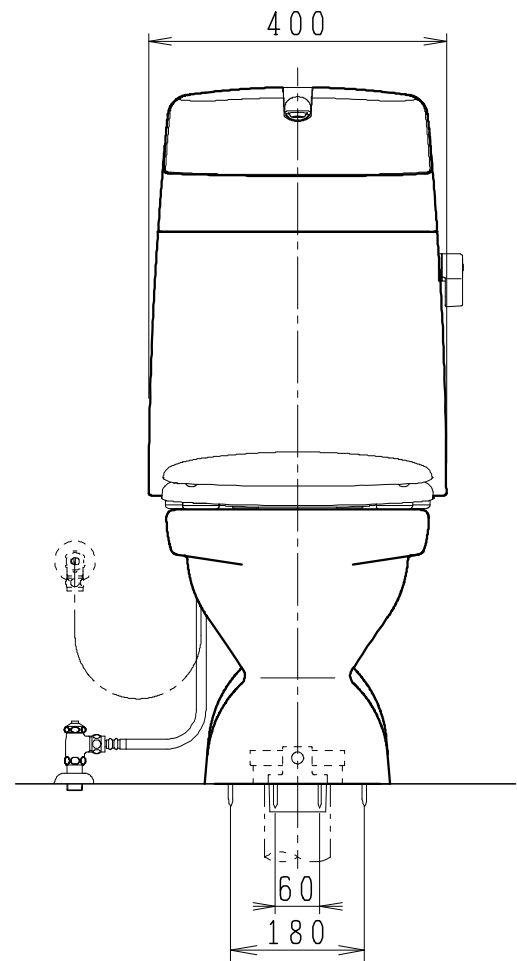

器具明細

品番	品名	個数
SC8020-SGA	便器セット	1
SV2000-1EH	タンクセット	1
NC822W	前丸普通便座	1

一般地・床下排水仕様

VU75、VP75、VU100の場合
床面カット

注) VP100は対応不可。

製図	写図	検図	承認	品名	品番	別記	尺度
川野		岩田		BMシリーズ便器セット(床下排水)			1/10
				Janis ジャニス工業株式会社	図番	C802SV071	