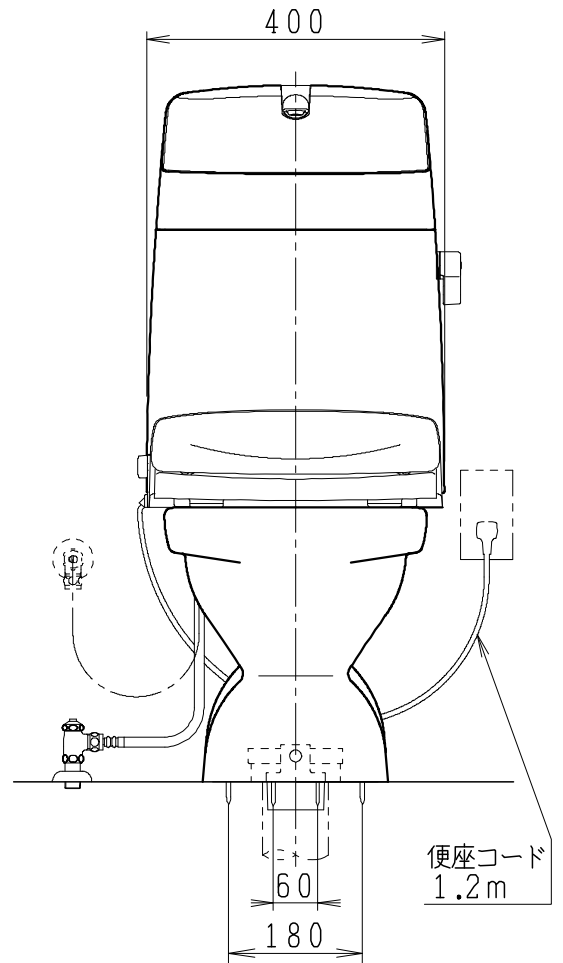

器具明細

品番	品名	個数
SC8020-SGA	便器セット	1
SV2000-1EH	タンクセット	1
NC823WHL	前丸暖房便座	1

一般地・床下排水仕様

・前丸暖房便座の仕様

電源 AC100V 50/60Hz  
最大消費電力 48W

VU75、VP75、VU100の場合  
床面カット

注) VP100は対応不可。

製図	写図	検図	承認	品名	品番	別記	尺度
川野		岩田		BMシリーズ便器セット(床下排水)			1/10
				Janis ジャニス工業株式会社	図番	C802SV081	