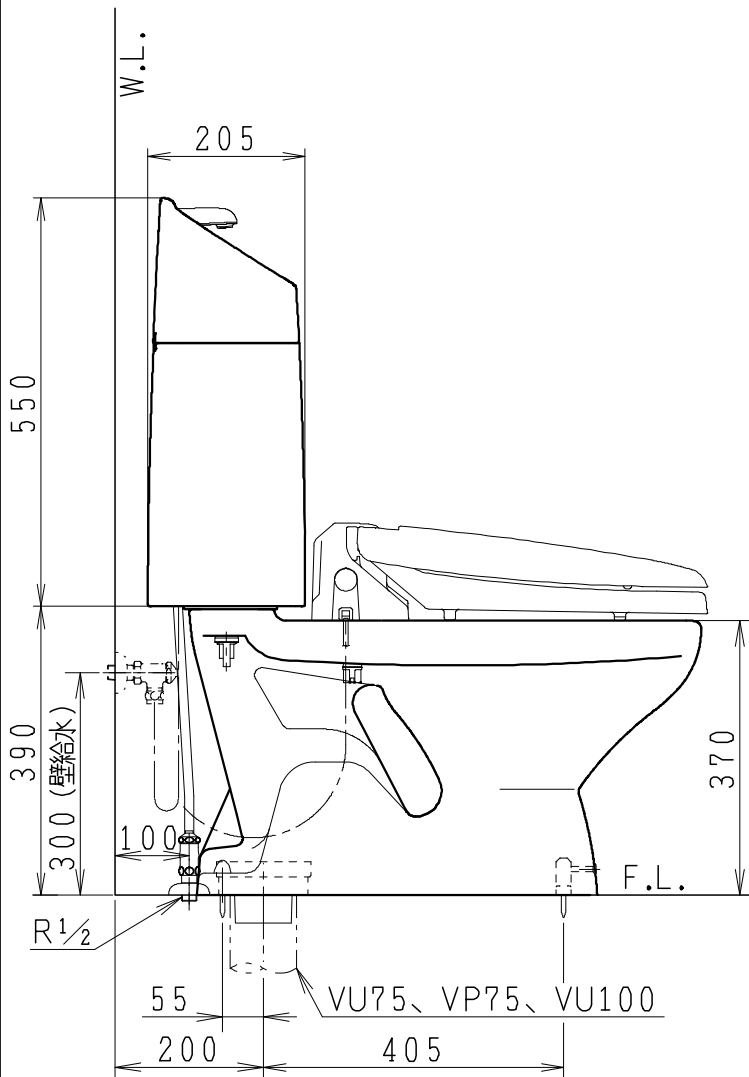

器具明細

品番	品名	個数
SC8020-SGA	便器セット	1
SV2000-1EH	タンクセット	1
NC823WHL	前丸暖房便座	1

一般地・床下排水仕様

・前丸暖房便座の仕様

電源 AC100V 50/60Hz  
最大消費電力 48W

VU75、VP75、VU100の場合  
床面カット

注) VP100は対応不可。

製図	写図	検図	承認	品名	品番	別記	尺度
川野		岩田		BMシリーズ便器セット(床下排水)			1/10
				Janis ジャニス工業株式会社	図番	C802SV081	