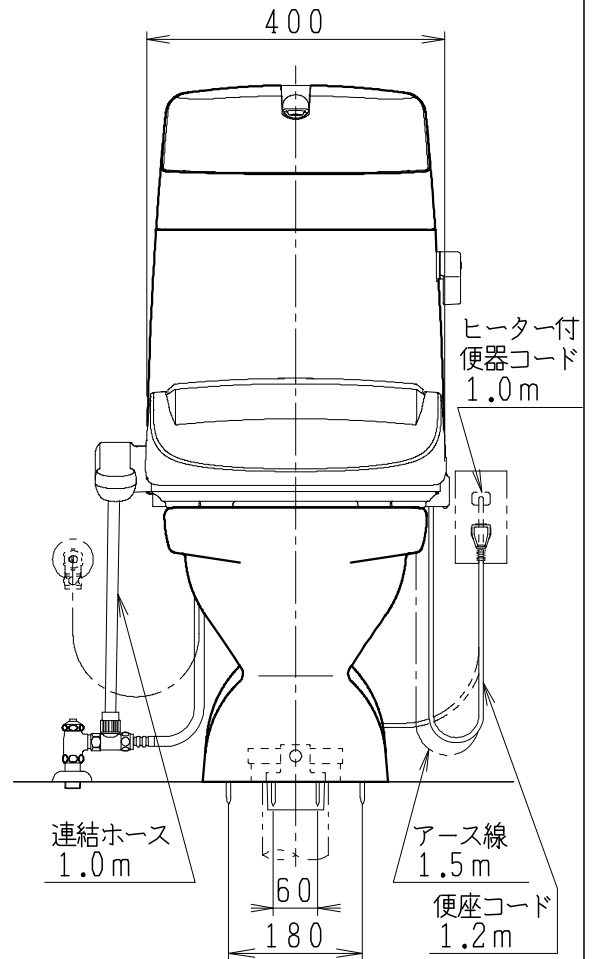

器具明細

品番	品名	個数
SC8020-SGC	便器セット	1
SV2000-1YH	タンクセット	1
JCS-553ENN	温水洗浄便座	1

寒冷地・床下排水仕様

- ・ヒーター便器仕様
コード長さ 1m
電源 AC100V 50/60Hz
消費電力 23W
- ・タンクセットは水抜方式。
(別途配管用水抜栓を設置してください)
- ・温水洗浄便座の仕様
電源 AC100V 50/60Hz
最大消費電力 590W

VU75、VP75、VU100の場合

床面カット

注) VP100は対応不可。

製図	写図	検図	承認	品名	品番	別記	尺度
川野		岩田		BMシリーズ便器セット(床下排水)			1/10
				Janis ジャニス工業株式会社	図番	C802SV121	