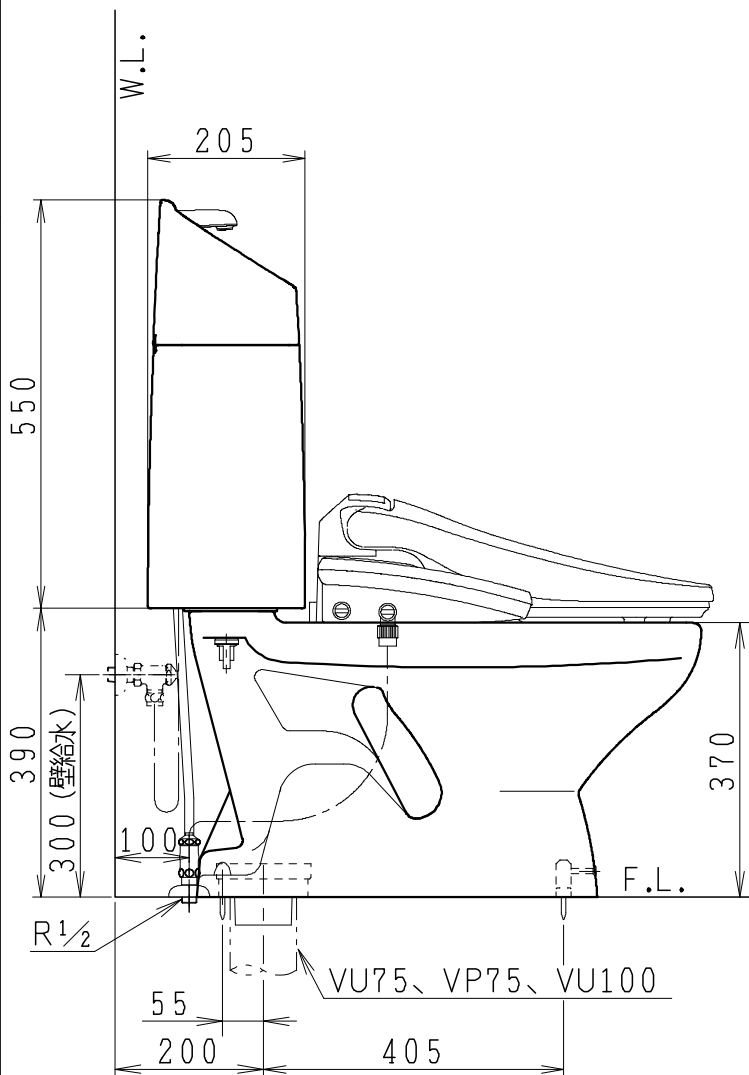

器具明細

品番	品名	個数
SC8020-SGC	便器セット	1
SV2000-1YH	タンクセット	1
JCS-553ENN	温水洗浄便座	1

寒冷地・床下排水仕様

- ・ヒーター便器仕様
コード長さ 1m
電源 AC100V 50/60Hz
消費電力 23W
- ・タンクセットは水抜方式。
(別途配管用水抜栓を設置してください)
- ・温水洗浄便座の仕様
電源 AC100V 50/60Hz
最大消費電力 590W

VU75、VP75、VU100の場合

床面カット

注) VP100は対応不可。

製図	写図	検図	承認	品名	品番	別記	尺度
川野		岩田		BMシリーズ便器セット(床下排水)			1/10
				Janis ジャニス工業株式会社	図番	C802SV121	