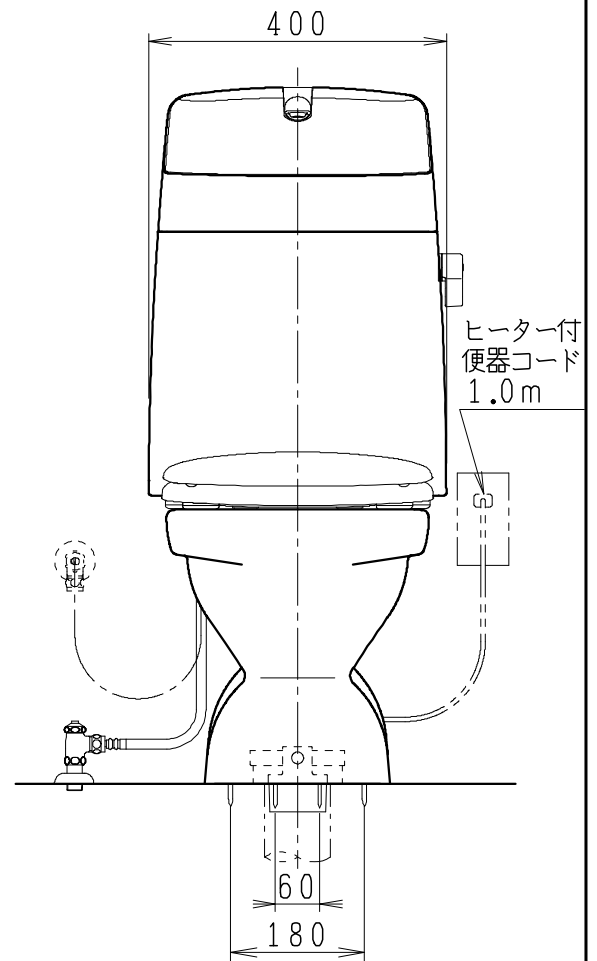

器具明細

品番	品名	個数
SC8020-SGC	便器セット	1
SV2000-1YH	タンクセット	1
NC822W	前丸普通便座	1

寒冷地・床下排水仕様

- ・ヒーター便器仕様
コード長さ 1m
電源 AC100V 50/60Hz
消費電力 23W
- ・タンクセットは水抜方式。
(別途配管用水抜栓を設置してください)

VU75、VP75、VU100の場合

床面カット

注) VP100は対応不可。

製図	写図	検図	承認	品名	品番	別記	尺度
川野		岩田		BMシリーズ便器セット(床下排水)			1/10
				Janis ジャニス工業株式会社	図番	C802SV101	