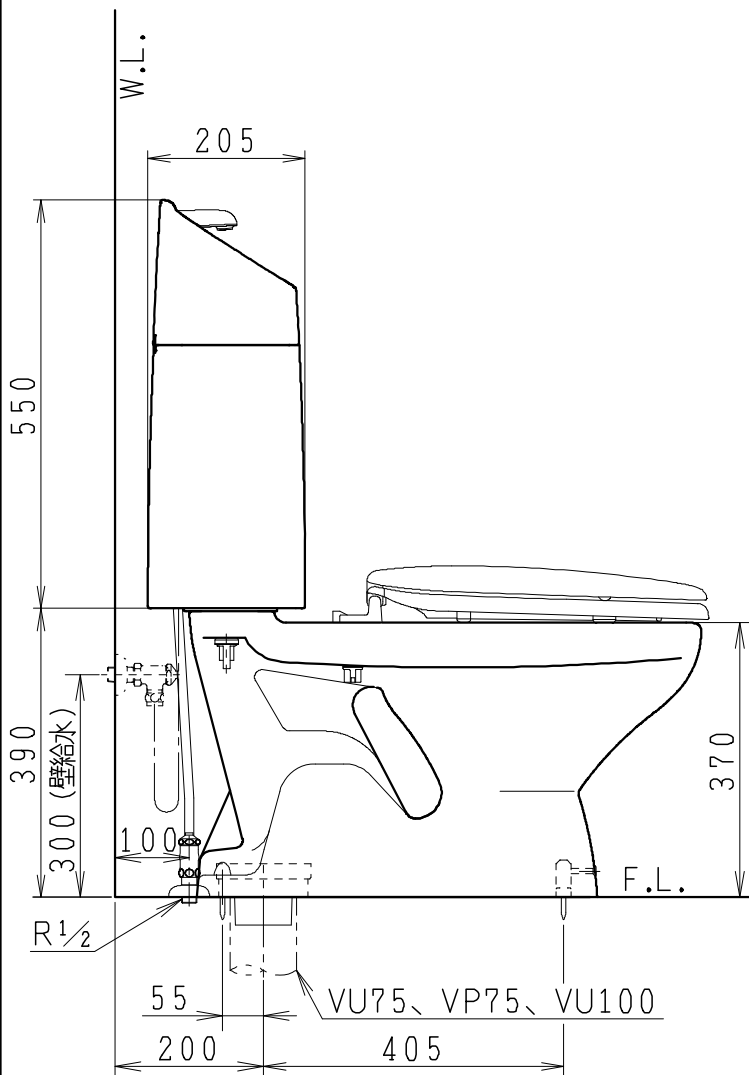

器具明細

品番	品名	個数
SC8020-SGC	便器セット	1
SV2000-1YH	タンクセット	1
NC822W	前丸普通便座	1

寒冷地・床下排水仕様

- ・ヒーター便器仕様
コード長さ 1m
電源 AC100V 50/60Hz
消費電力 23W
- ・タンクセットは水抜方式。
(別途配管用水抜栓を設置してください)

VU75、VP75、VU100の場合

床面カット

注) VP100は対応不可。

製図	写図	検図	承認	品名	品番	別記	尺度
川野		岩田		BMシリーズ便器セット(床下排水)			1/10
				Janis ジャニス工業株式会社	図番	C802SV101	