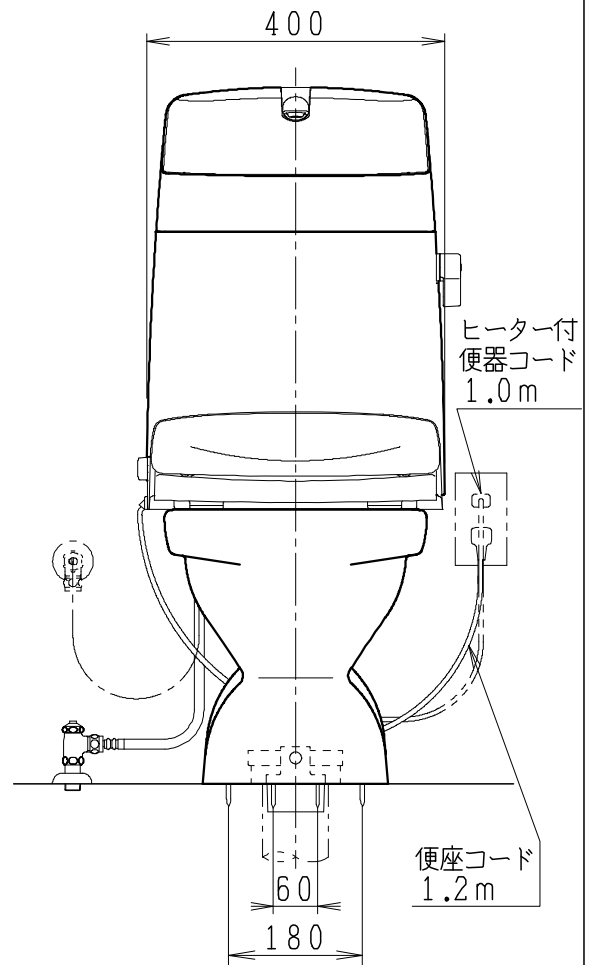

器具明細

品番	品名	個数
SC8020-SGC	便器セット	1
SV2000-1YH	タンクセット	1
NC823WHL	前丸暖房便座	1

寒冷地・床下排水仕様

- ・ヒーター便器仕様  
コード長さ 1m  
電源 AC100V 50/60Hz  
消費電力 23W
- ・タンクセットは水抜方式。  
(別途配管用水抜栓を設置してください)
- ・前丸暖房便座の仕様  
電源 AC100V 50/60Hz  
最大消費電力 48W

VU75、VP75、VU100の場合

床面カット

注) VP100は対応不可。

製図	写図	検図	承認	品名	品番	別記	尺度
川野		岩田		BMシリーズ便器セット(床下排水)			1/10
				Janis ジャニス工業株式会社	図番	C802SV111	