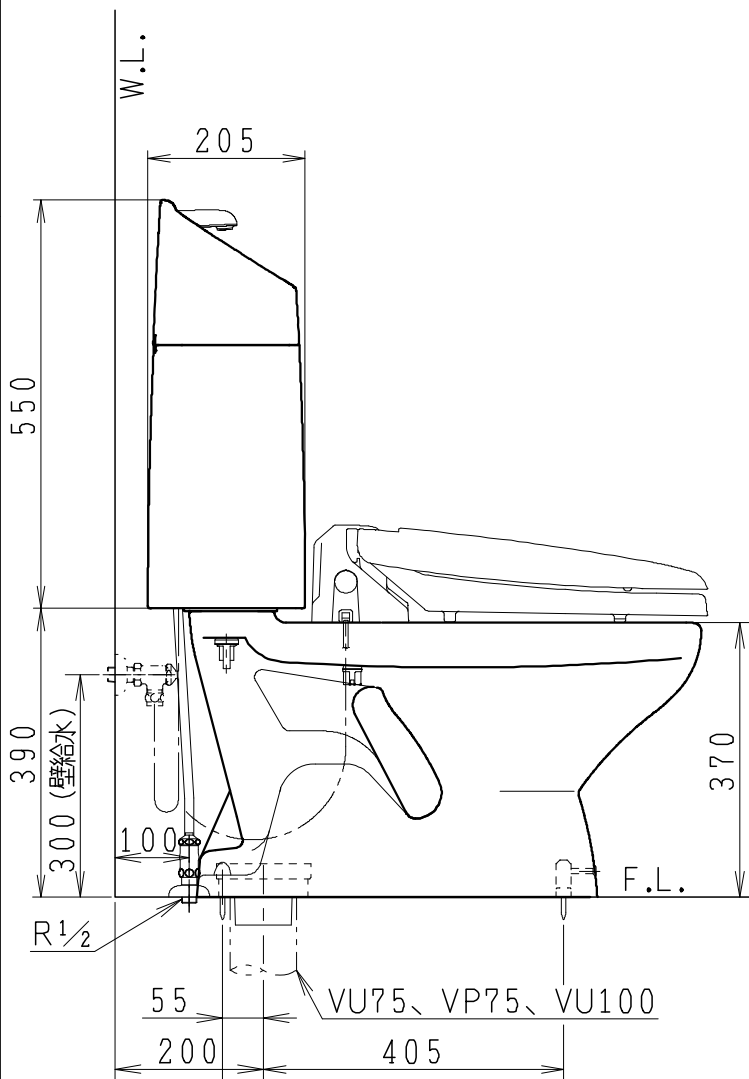

器具明細

品番	品名	個数
SC8020-SGC	便器セット	1
SV2000-1YH	タンクセット	1
NC823WHL	前丸暖房便座	1

寒冷地・床下排水仕様

- ・ヒーター便器仕様  
コード長さ 1m  
電源 AC100V 50/60Hz  
消費電力 23W
- ・タンクセットは水抜方式。  
(別途配管用水抜栓を設置してください)
- ・前丸暖房便座の仕様  
電源 AC100V 50/60Hz  
最大消費電力 48W

VU75、VP75、VU100の場合

床面カット

注) VP100は対応不可。

製図	写図	検図	承認	品名	品番	別記	尺度
川野		岩田		BMシリーズ便器セット(床下排水)			1/10
				Janis ジャニス工業株式会社	図番	C802SV111	